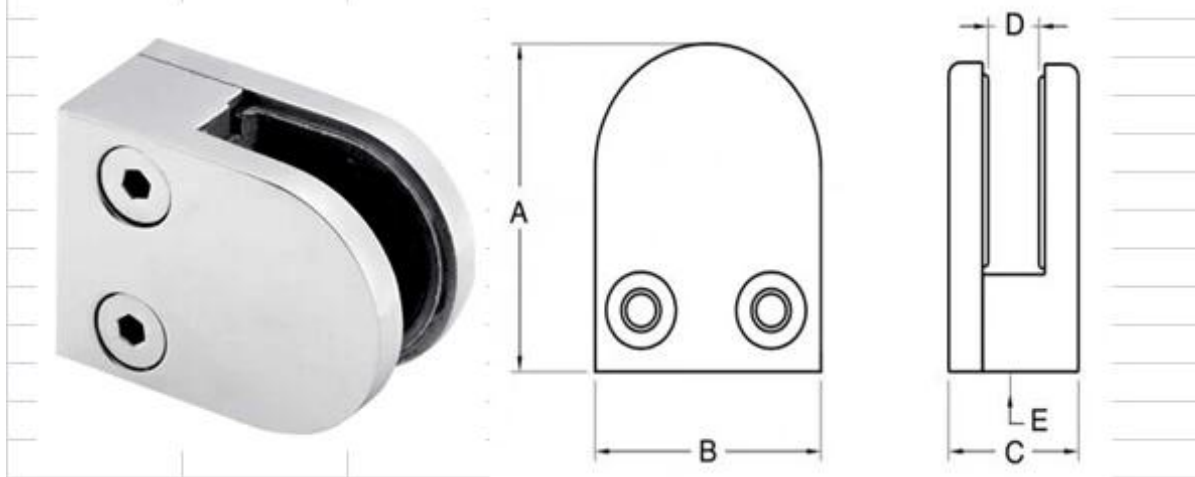

Ανοξείδωτο σφιγκτήρα χάλυβα γυαλιού για 8-12mm πάχος γυαλιού

	A	B	C	D
G104	50	40	26	12
G105	54	45	28	14

**G104**

ταιριάζουν 8-10 χιλιοστά γυαλί

[Γυαλί σφιγκτήρα / γυαλί clip για το ανοξείδωτο ατσάλι γυάλινα κινγκλιδώματα](#)

### **G105**

κοστούμι γυαλί 10-12mm

γυαλί σφιγκτήρα γυάλινα κιγκλιδώματα, Δ γυαλί σφιγκτήρα, από ανοξείδωτο χάλυβα, γυαλί κιγκλίδωμα τοποθέτηση

**Σατινέ ή καθρέπτη φινίρισμα**

από ανοξείδωτο χάλυβα γύρος σφιγκτήρα γυαλί για 3/8 & amp? quot? γυαλί εργοστάσιο Κίνα, την Κίνα από ανοξείδωτο χάλυβα κουπαστή μετά από γυαλί σφιγκτήρα για σκάλα