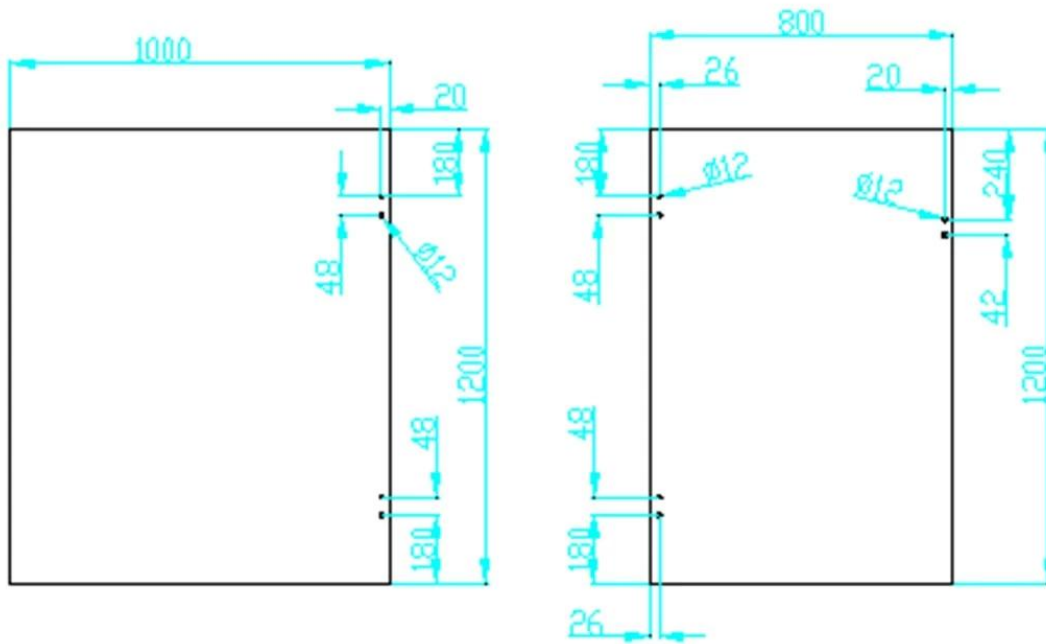

Μεντεσές γυαλιού συνδυάζεται συνήθως με [τάπα γυαλί](#) και [γυαλί μάνταλο](#).

Για πιο beautiful φωτογραφίες του έργου φράχτη πισίνα, μεταβείτε [Εδώ](#)

Συσκευασία & παράδοση

- --Ένα pc σε μία πλαστική σακούλα, στη συνέχεια, σε ένα κιβώτιο.
- --Τακτική χρόνος: 10-15 ημέρες μετά την πληρωμή. Αυτό σύμφωνα με την ποσότητα.
- --Χρόνος αποστολής: 5-7 ημέρες με express. 15-20 μέρες από τη θάλασσα.