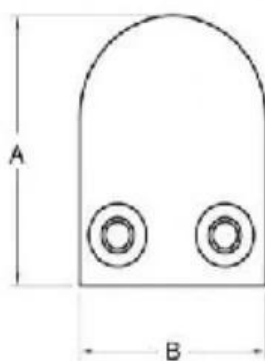

D γυαλί σφιγκτήρα που χρησιμοποιείται σε επίπεδη ή στρογγυλή θέση για κιγκλιδώματα γυαλιού ασφαλείας

Εικόνες προϊόντων:

Τεχνικό σχέδιο:

Model No.	A	B	C	D	E
G106	50	40	25	11	0
G106R	52	40	25	11	R-21.5

Εφαρμογές: