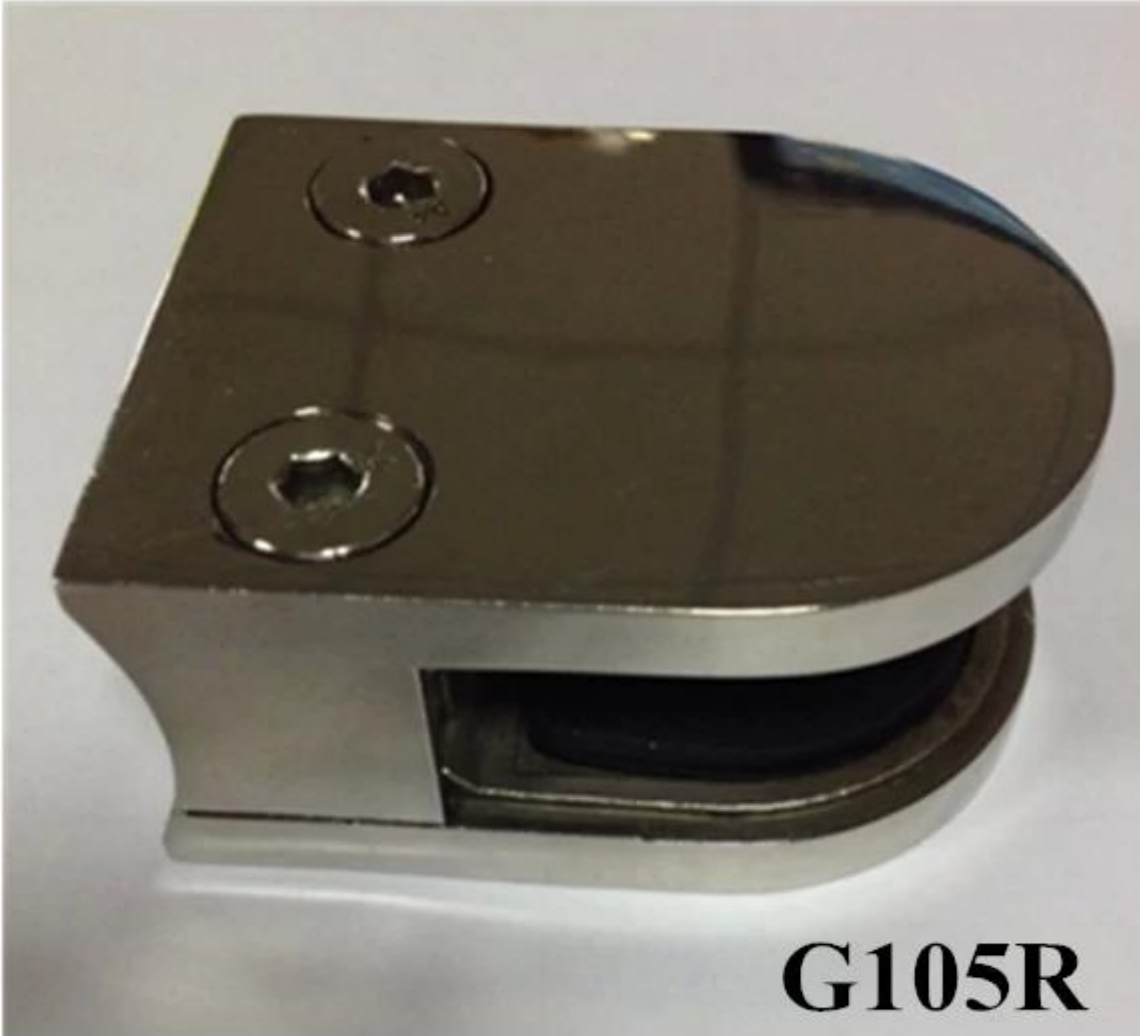

Επικοινωνήστε μαζί μας τώρα για περισσότερες πληροφορίες!
Email: sales03@launch-china.cn
Mob: +86 15907334556