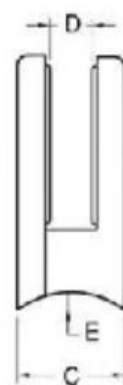

Ανοξείδωτος ράγας από ανοξείδωτο χάλυβα, κάτοχος κιγκλιδώματος από γυαλί, συνδετήρας από ανοξείδωτο χάλυβα

D σφιγκτήρα γυαλιού, σφιγκτήρα γυάλινης πλάκας, κλιπ γυαλιού

Γυαλί σφιγκτήρων Γ γυάλινου κιγκλιδώματος

D γυαλί σφιγκτήρα που χρησιμοποιείται σε επίπεδη ή στρογγυλή θέση για κιγκλιδώματα γυαλιού ασφαλείας

Εικόνες προϊόντων:

Τεχνικό σχέδιο:

Model No.	A	B	C	D	E
G106	50	40	25	11	0
G106R	52	40	25	11	R-21.5

Εφαρμογές: