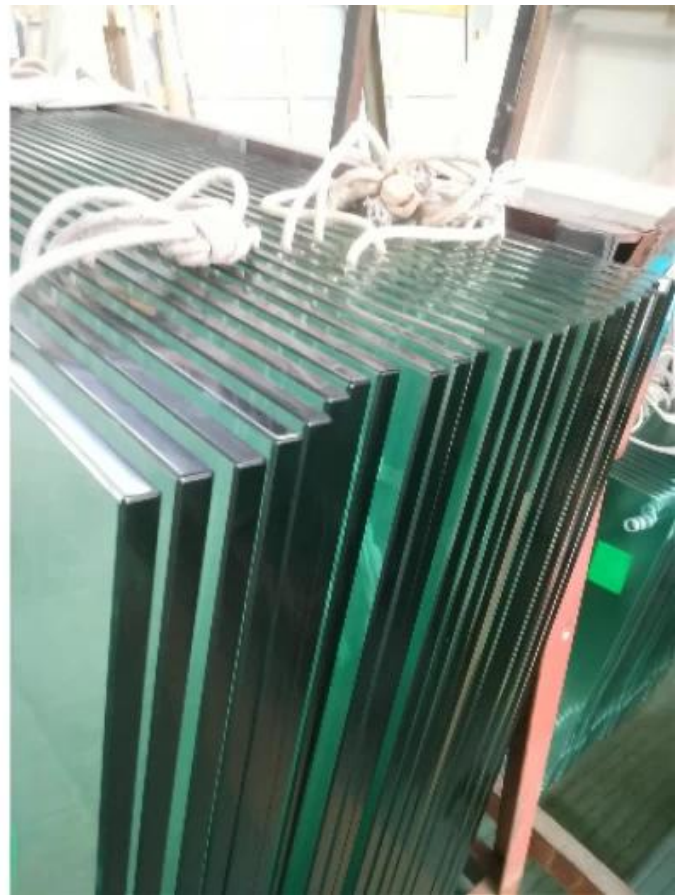

Μπαλκόνι υπαίθρια μαύρη από ανοξείδωτο χάλυβα γυάλινο κιγκλίδωμα με καθαρό γυαλί

| | |
|-------------------------|---|
| Όνομασία προϊόντος | Μπαλκόνι υπαίθρια από ανοξείδωτο χάλυβα γυάλινο κιγκλίδωμα με μπλε γυαλί |
| Μοντέλο | LCH-101 |
| Υλικό | Ανοξείδωτο χάλυβα 304/316 |
| Επιφανειακή επεξεργασία | Σατέν / Πολωνικό / Καθρέπτης / Μαύρο |
| Σωλήνας χειρολισθήρας | Ορθογώνιο: 40 * 40/50 * 50/40 * 60mm ή προσαρμοσμένη Γύρος: 38.1 / 42.4 / 50.8mm ή Προσαρμοσμένη |
| Γυαλί | Κοστούμι για 8-12mm γυαλί ή προσαρμοσμένο |
| Ύψος του κιγκλιδώματος | 850-1200mm ή προσαρμοσμένες |
| Υπηρεσία | OEM & ODM |
| Εφαρμογή | Μπαλκόνι χειρολισθήρας / Εξωτερική κιγκλίδωμα / εσωτερική χειρολαβή / εσωτερική σκάλα κλπ |
| Διανομή | 30-35 ημέρες |
| Τεχνολογία | Χύτευση επενδύσεων |
| Λύση έργου | Αποδεκτό, CAD DRAWING, 3D Σχέδιο κλπ |

Στρογγυλό Σχέδιο Κιγκλίδωμα Δημοσιεύσεις:

Στρογγυλό σωλήνα χειρολισθήρας:

Πλαίσιο γυαλιού:

Μη διστάσετε να επικοινωνήσετε μαζί μας για περισσότερες πληροφορίες:

Ειλικρινής

Email: sales02@launch-china.cn

HP / WhatsApp: +8615906261741