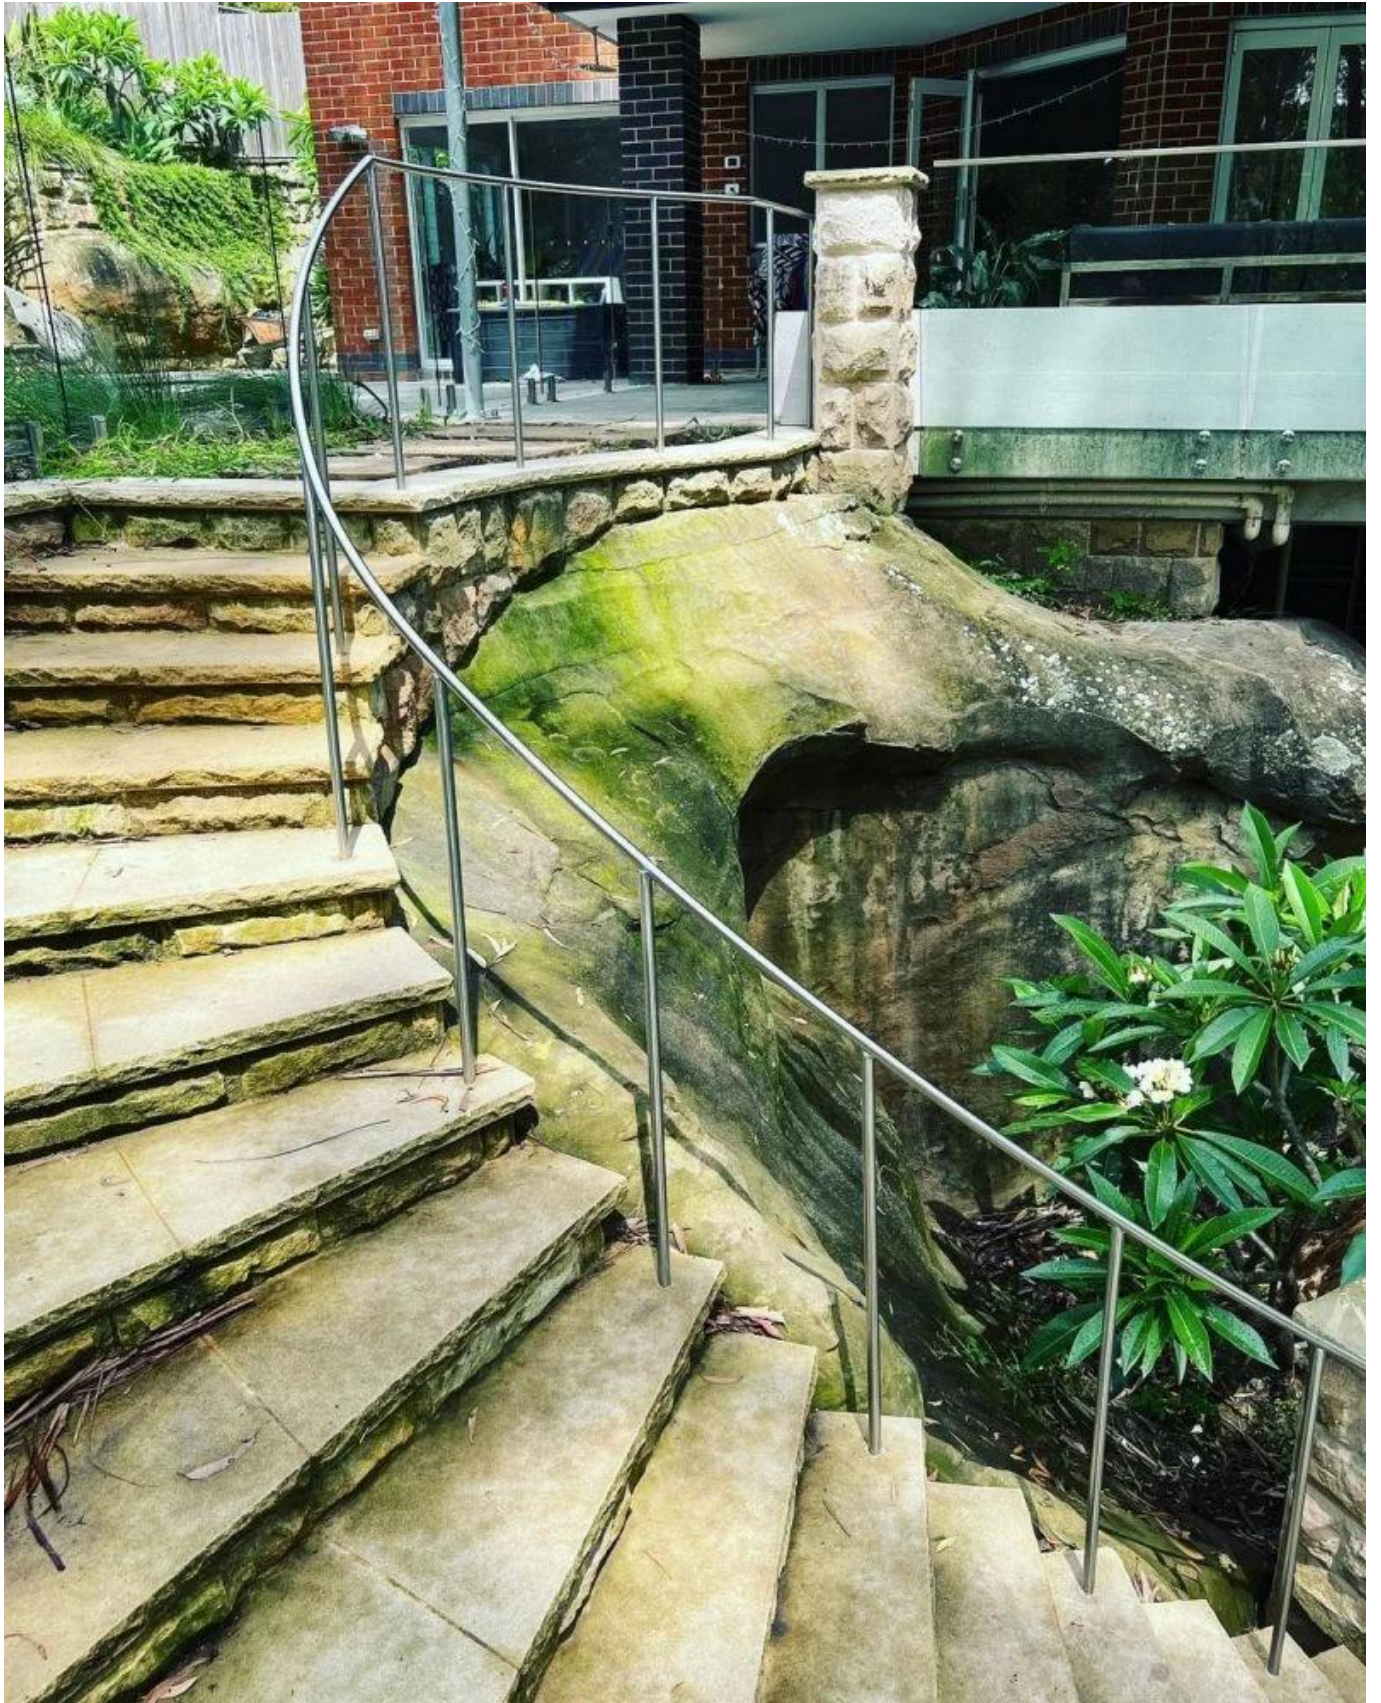

Φωτογραφία έργου