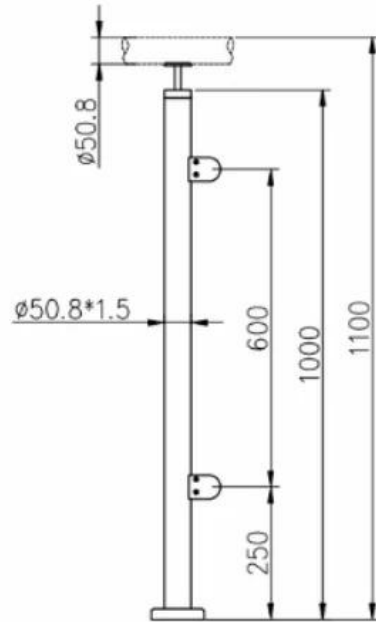

Προϊόνπροβολή

Τρεις τύποι με κορυφαία χειρολισθήρα

1-way post

2-way 180° post

2-way 90° post

Θέσησκέδιο

Το ύψος μπορεί να αλλάξει στις ανάγκες σας

KEBIL 科比奥®