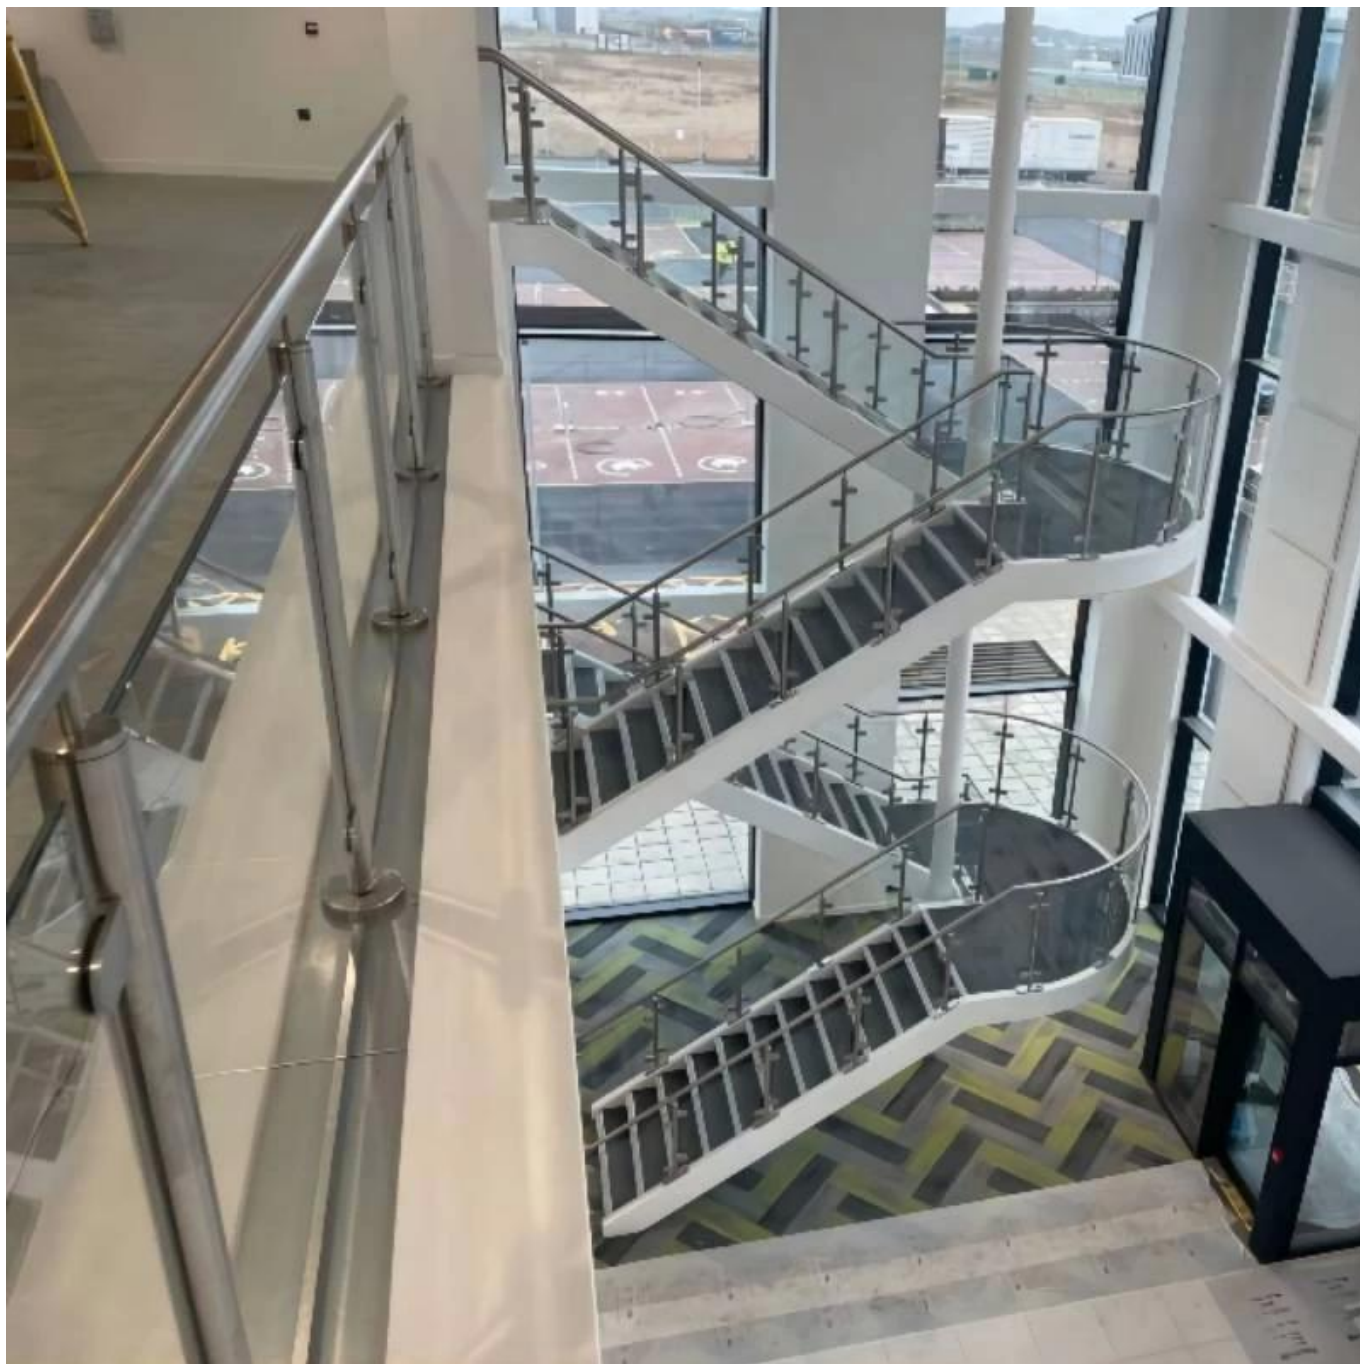

ΣτρογγυλόποτήρικικγλίδωμακάγκελοΓιαμπαλκόνιποτήρικικγλίδωμασυστήματα

Συμπεριλαμβανομένων των προϊόντων: Post, Bolts to Floor, γυαλί μετριάσμένης, κορυφαίου χειρολισθήρα, τελικό καπάκι για χειρολισθήρα, υποδοχή σωλήνα για χειρολισθήρα.

Προϊόνπροβολή

Τρεις τύποι με κορυφαία χειρολισθήρα

1-way post

2-way 180° post

2-way 90° post

Θέσησκέδιο

Το ύψος μπορεί να αλλάξει στις ανάγκες σας

KEBIL 科比奥®