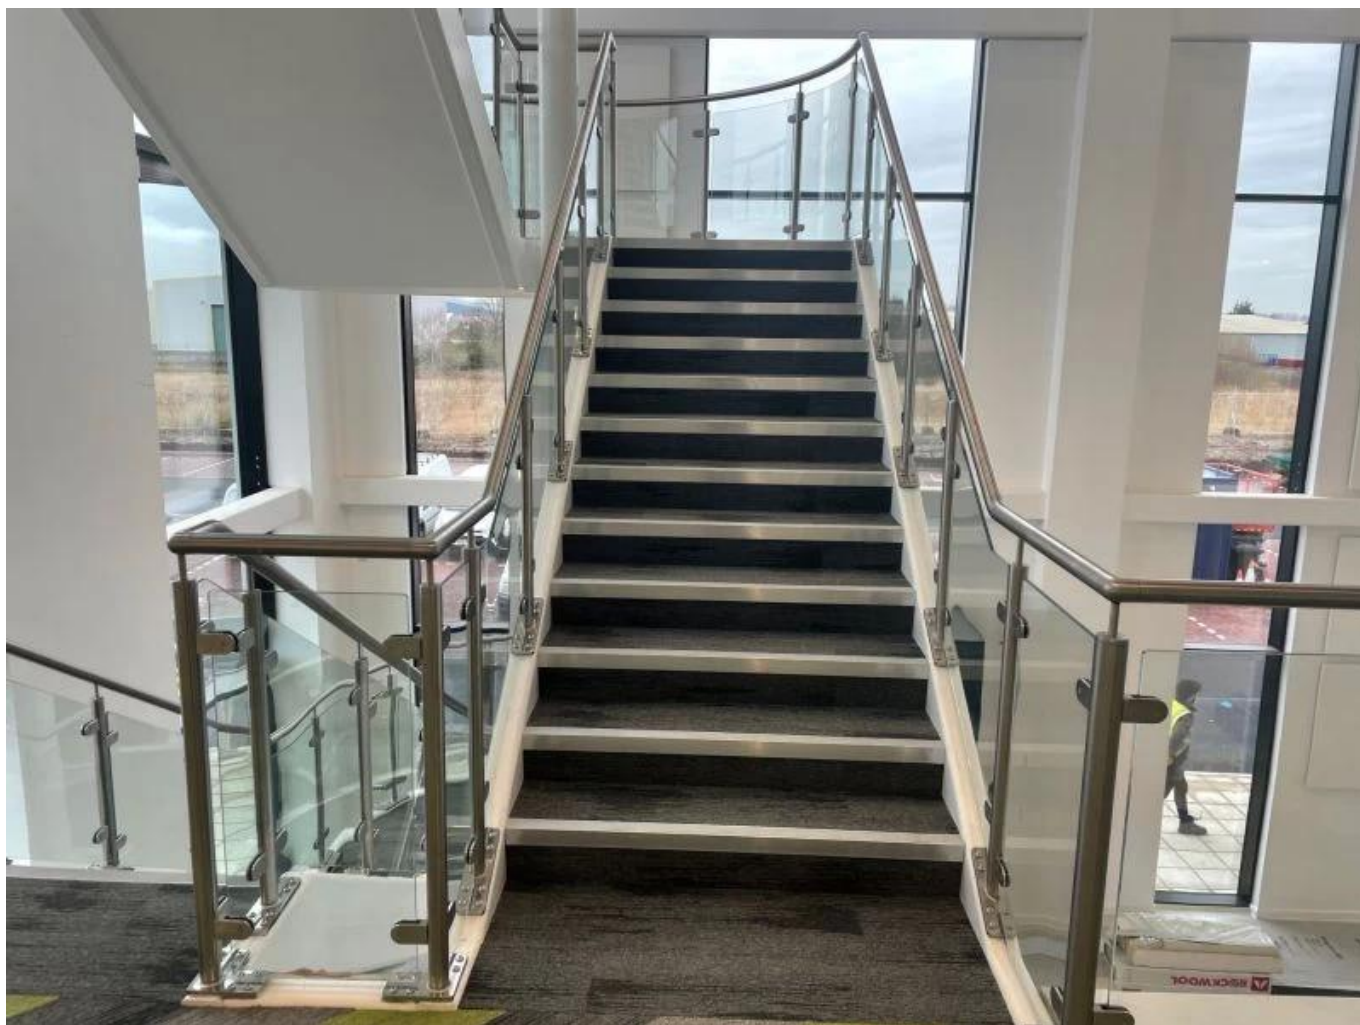

ΣτρογγυλόποτήρικικγλίδωμακάγκελοΓιαμπαλκόνιποτήρικικγλίδωμασυστήματα

Συμπεριλαμβανομένων των προϊόντων: Post, Bolts to Floor, γυαλί μετριάσμένης, κορυφαίου χειρολισθήρα, τελικό καπάκι για χειρολισθήρα, υποδοχή σωλήνα για χειρολισθήρα.

Προϊόνπροβολή

Τρεις τύποι με κορυφαία χειρολισθήρα

1-way post

2-way 180° post

2-way 90° post

Θέσησκέδιο

Το ύψος μπορεί να αλλάξει στις ανάγκες σας

KEBIL 科比奥®