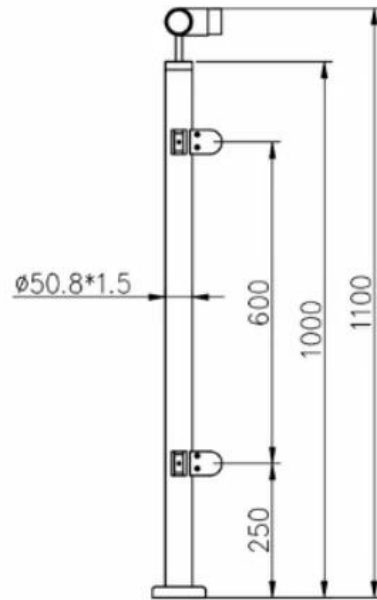

KEBIL 科比奥®

KEBIL 科比奥®

KEBIL 科比奥®