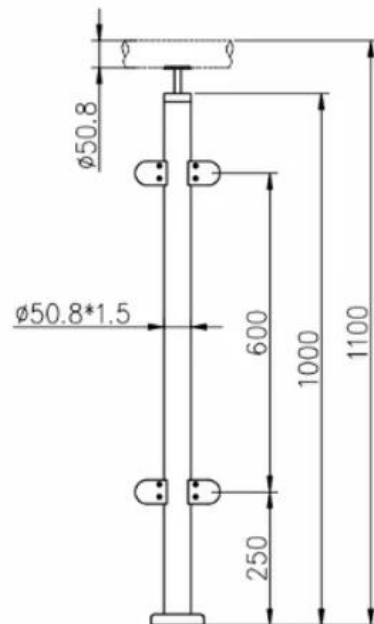

KEBIL 科比奥®

KEBIL 科比奥®

KEBIL 科比奥®