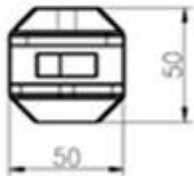

数量共页第页

深圳市朝福商贸有限公司 SHENZHEN LAUNCH CO., LTD.		表面处理
设计	裴佳辉	材料
校对		未
工艺	图号:SCM	线性公差
审核	名称:Spigot	角度公差
批准	版次	
	Y001	

Υαλοκαθαριστήρας μοντέλο αρ. RCM-2: