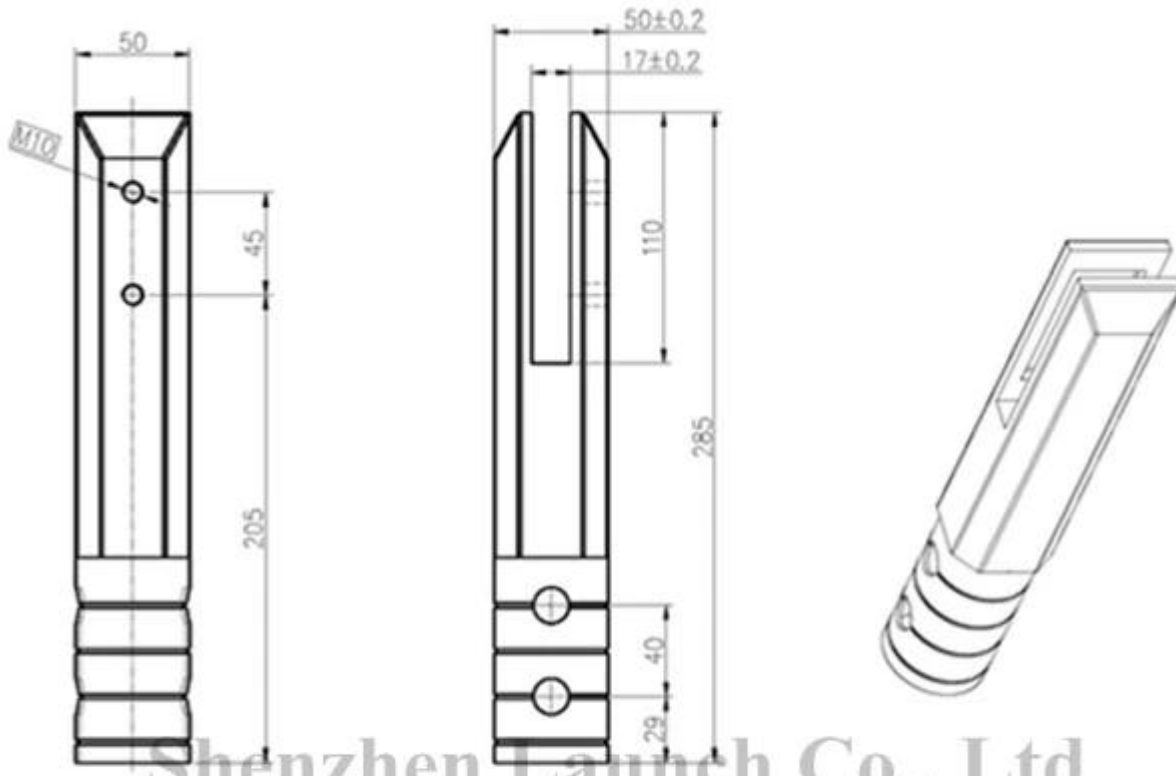

Υλικό: Ανοξείδωτο χάλυβα 316

Φινίρισμα: Βούρτσα ή καθρέφτης γυαλισμένο.

Για πάχος γυαλιού: 10-13.52mm.

Διαστάσεις: 168 χιλιοστά ύψος + διάμετρο 100 χιλιοστά κάλυψη

Εξαρτήματα: κάλυμμα, βίδες, ελαστικά παρεμβύσματα

Χρήση: 2 βύσματα υποστηρίζουν 1 γυάλινο πίνακα

Μοντέλο υαλοκαθαριστήρα No. SCM-2

SCM

Mirror

Satin

Project name

Shenzhen Launch Co., Ltd

数量共页第页

深圳市朝福商贸有限公司 SHENZHEN LAUNCH CO., LTD.		表面处理
设计	裴佳辉	材料
校对		未
工艺	图号:SCM	线性公差
审核	名称:Spigot	角度公差
批准	版次	
	Y001	

Υαλοκαθαριστήρας μοντέλο αρ. RCM-2:

RCM

Mirror

Satin

Συσκευασία & Διανομή:

Στοιχεία συσκευασίας:

1. Κάθε καπάκι είναι τυλιγμένο με πλαστική μεμβράνη και αερόσακο και στη συνέχεια τοποθετείται σε ένα κουτί.
2. 100 θήκες συσκευάζονται σε μία θήκη από κόντρα πλακέ.
3. Μπορούν επίσης να συσκευάζονται ως απαιτήσεις των πελατών.