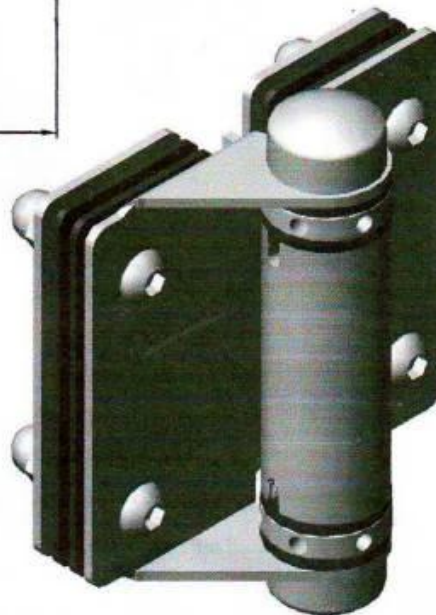

ΠροϊόνΔιόπτρα.

| | |
|---------------------|--|
| Όνομασία προϊόντος | Γυάλινη μεντεσέ |
| Αριθμός Μοντέλου.: | G-g1 |
| Υλικό | Από ανοξείδωτο χάλυβα 304 ή 316 |
| Επιφάνεια φινίρισμα | Mirror γυαλισμένο, λεκές βουρτσισμένο, ματ μαύρο |
| Πάχος γυαλιού | 8-12mm |
| Χαρακτηριστικά | Άνοιξη φορτωμένο, αυτο-κλειστό |
| Εφαρμογή | Πισίνα Πάρκινγκ από περίφραξη, μπαλκόνι γυάλινο κιγκλίδωμα |

Εκθεση Προϊόντος

Γυαλί σε γυάλινο τύπο

Αριθμός Μοντέλου.:**G-g1**

Λεπτομέρειες για όλα τα εξαρτήματα

Τεχνικό σχέδιο

Άλλοι τύποι γυάλινης μεντεσέ

Μεγάλος μεγέθους γυαλιού, ένα ζευγάρι φορτίο 30kg

Glass spring hinge

Spring loaded hinges

Stainless steel spring loaded hinges
-Made of SS 316
- For use of 8-12.76mm glass

Maximum door leaf weight : 30 kg /pair
Maximum door leaf width : 900mm
Spring can be adjusted for closing speed control .