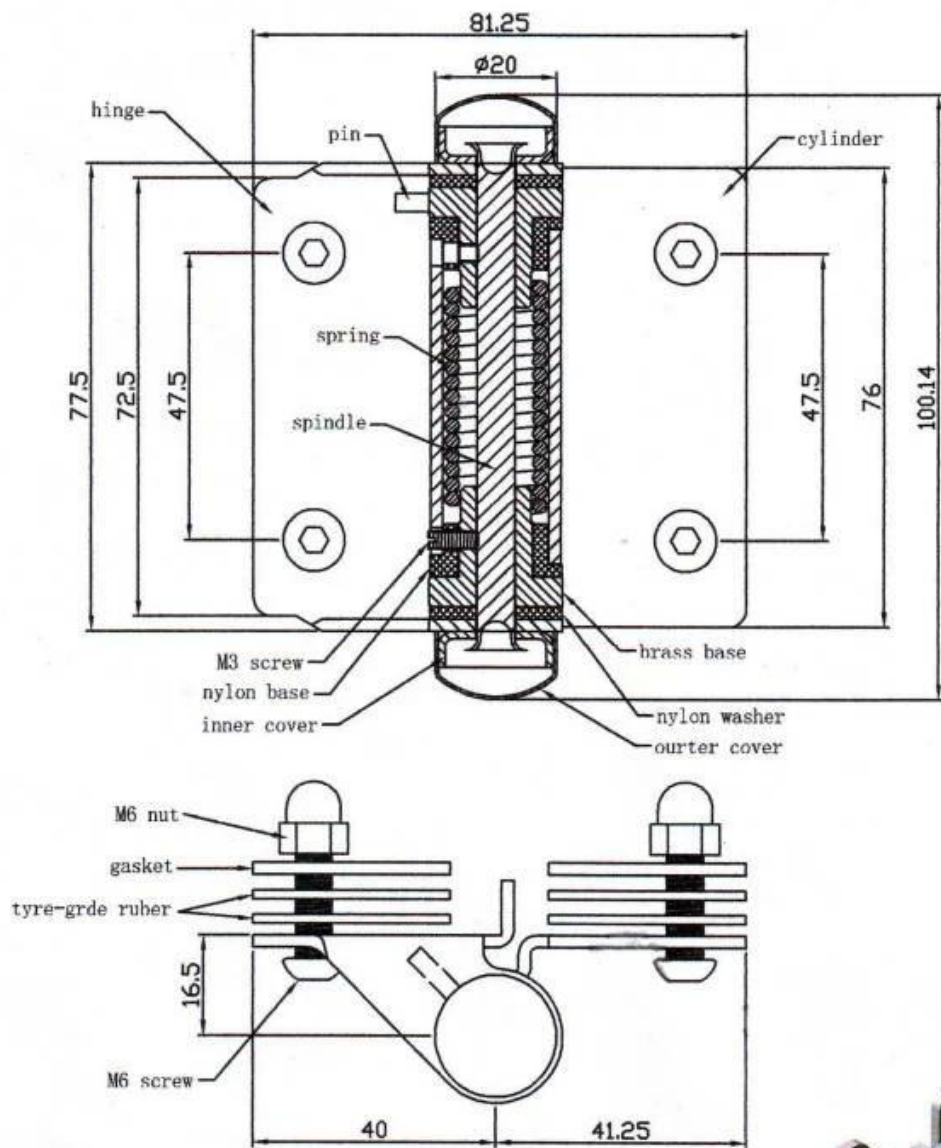

Εκθεση Προϊόντος

Γυαλί σε γυάλινο τύπο

Αριθμός Μοντέλου.:**G-g1**

Λεπτομέρειες για όλα τα εξαρτήματα

Τεχνικό σχέδιο

Άλλοι τύποι γυάλινης μεντεσέ

Μεγάλος μεγέθους γυαλιού, ένα ζευγάρι φορτίο 30kg

Glass spring hinge

Spring loaded hinges

Stainless steel spring loaded hinges
-Made of SS 316
- For use of 8-12.76mm glass

Maximum door leaf weight : 30 kg /pair
Maximum door leaf width : 900mm
Spring can be adjusted for closing speed control .