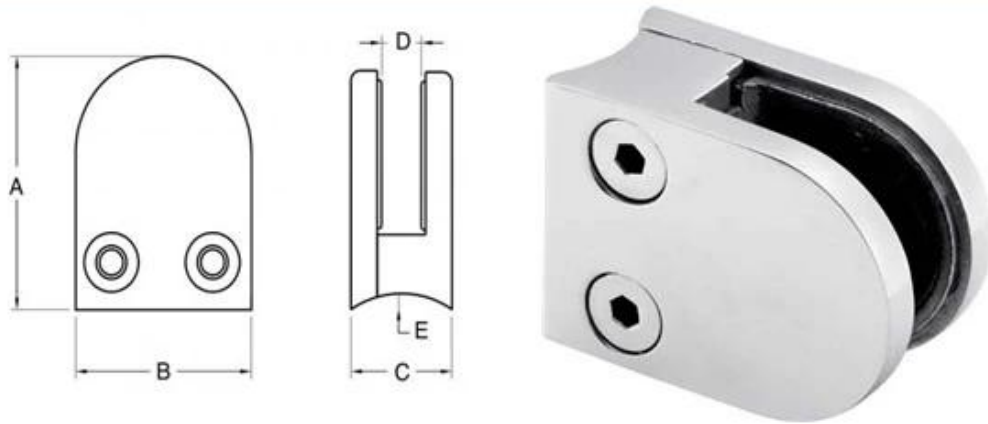

Ανοξείδωτο χάλυβα πρότυπο γυαλί D σφιγκτήρα για 6 χιλιοστά πάχος γυαλιού

G103

Επίπεδη πίσω για 6 χιλιοστά (1/4 ") από γυαλί

G103R

Ακτίνα / γύρο που χρησιμοποιούνται πίσω 42,4 χιλιοστά γύρο μετά dia ή 50,8 χιλιοστά γυαλί σφιγκτήρα κιγκλίδωμα προς πώληση, σφιγκτήρα γυαλί κατασκευάζονται στην Κίνα, 6-8mm γύρο μετά την κουπαστή με σφιγκτήρα γυαλί

Όπως μπορείτε ανά ποτήρι ζήτηση πάχος, έχουμε 8mm, 10mm, 12mm πλατεία ή σφικκτήρα D γυαλί?

Item No.	A	B	C	D	E
G103R	52	40	22	8	R-21.5
G104R	52	40	26	12	R-21.5
G105R	58	45	28	14	R-25.4
Suitable for 6-12mm glass					

G104 για 8-10 χιλιοστά γυαλί

[Ανοξείδωτο γυαλί σφιγκτήρα χάλυβα D για 8-10mm γυαλί κινκλίδωμα.](#)

G105 D γυαλί σφιγκτήρα για το γυαλί 12 χιλιοστά (1/2 ")
[ανοξείδωτο χάλυβα γύρο σφιγκτήρα γυαλί για σχεδιασμό μιας σκάλας, Κίνα από](#)
[ανοξείδωτο χάλυβα γύρο μετά κουπαστή γυαλί σφιγκτήρα για το μπαλκόνι](#)