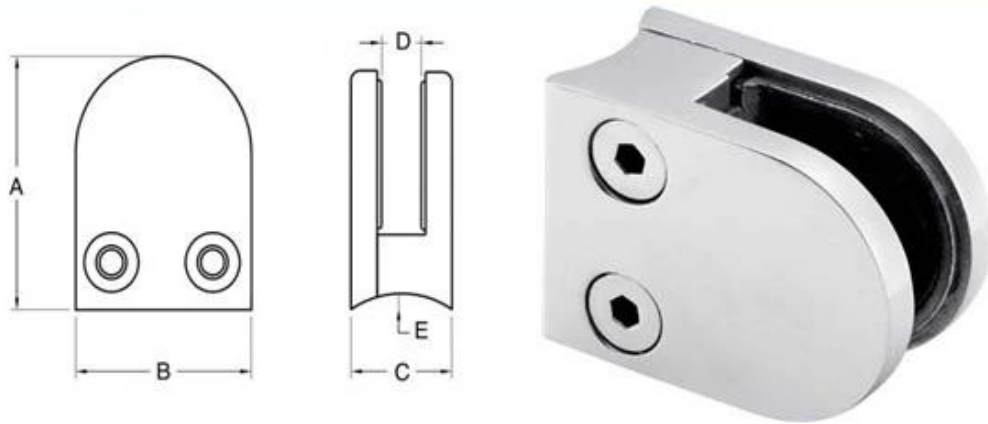

BC-50

BC-50

Συμφωνήθηκε εξαρτήματα για γυαλί φράχτη (γυαλί μεντεσέ & amp? Μάνταλο)

[Φτηνές σφυρήλατο περίφραξη της πισίνας από ανοξείδωτο χάλυβα μεντεσέ της πόρτας γυαλιού](#)

G-G2

[frameless γυαλί περίφραξη, πισίνα περίφραξη γυάλινη πόρτα μάνταλο, μαγνητικό κούμπωμα, τα παιδιά προστάτης πόρτα μάνταλο](#)

GL-90

Μπορούμε επίσης να προσφέρουμε στάνταρ σφιγκτήρα D γυαλί για 6-12mm γυαλί επίπεδη ή στρογγυλή πλάτη:

[Ανοξείδωτο χάλυβα D γυαλί σφιγκτήρα για 8-10mm γυαλί κυκλίδωμα](#)

G104

R σημαίνει πλάτη γύρο για γύρο μετά την εγκατάσταση
[ανοξείδωτο χάλυβα σφιγκτήρα γυαλί για γύρο μετά, Κίνα γυαλί προμηθευτή σφιγκτήρα](#)

Item No.	A	B	C	D	E
G103R	52	40	22	8	R-21.5
G104R	52	40	26	12	R-21.5
G105R	58	45	28	14	R-25.4
Suitable for 6-12mm glass					