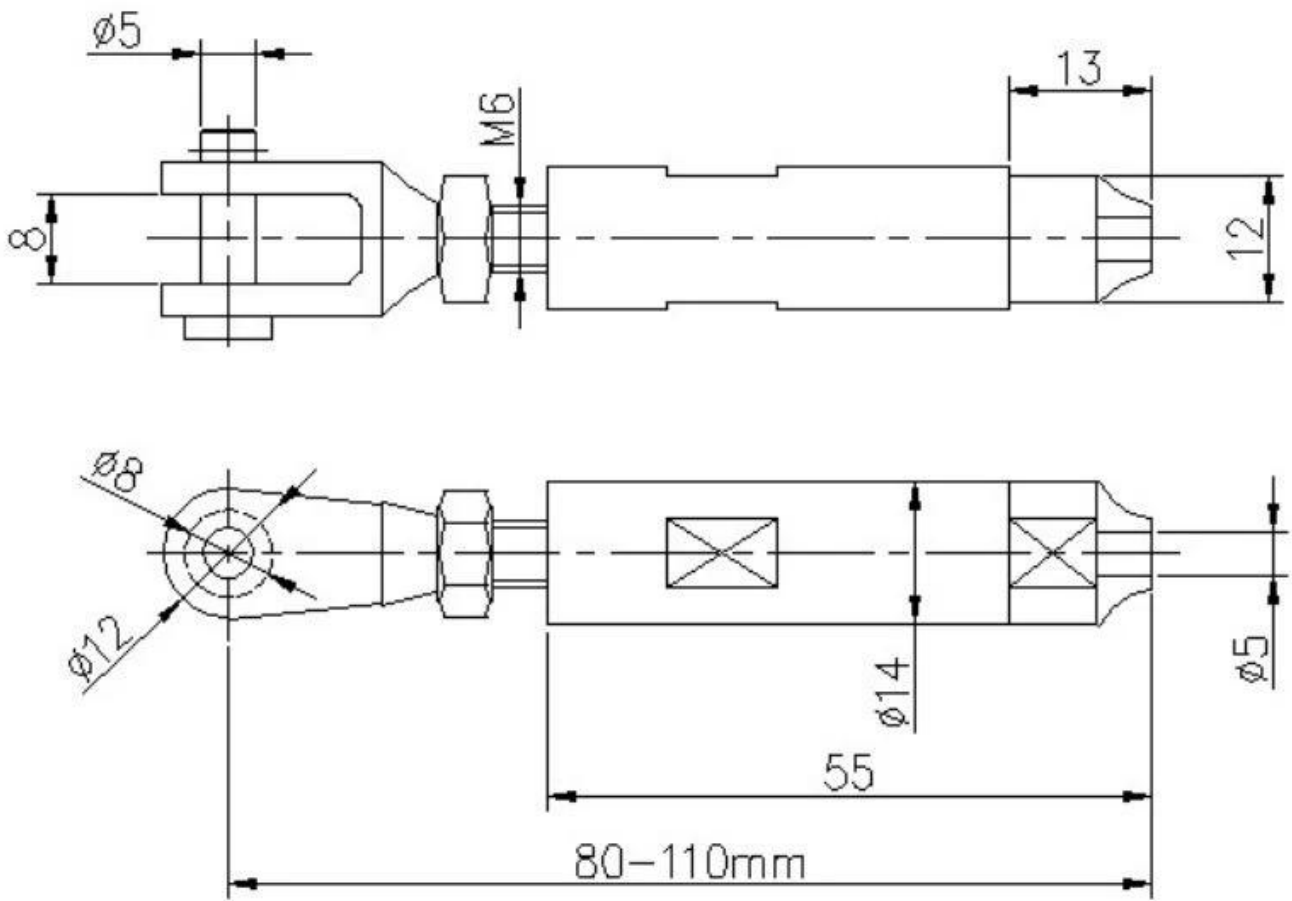

Προϊόνπροβολή

Όνομασία προϊόντος	Ρυθμιζόμενος τευτωτήρας καλωδίου
Αριθμός Μοντέλου.	T803
Υλικό	SS304 / SS316
Επιφάνεια φινίρισμα	Σατέν / καθρέφτης / άλλοι
Διάμετρος καλωδίων	3mm, 4mm, 5mm
Εφαρμογή	Εσωτερικό και εξωτερικό σύστημα καλωδίου καλωδίου

Διαστάσεις

Μάζα παραγωγή

Φωτογραφία συσκευασίας

Αλλατύπουτουκαλώδιοεντατήρεςείναιδιαθέσιμος

Πως προς το εγκαθιστώ καλώδιο εντατήρας;

T803 cable fitting, installation instructions

Type 1: without hydraulic crimper