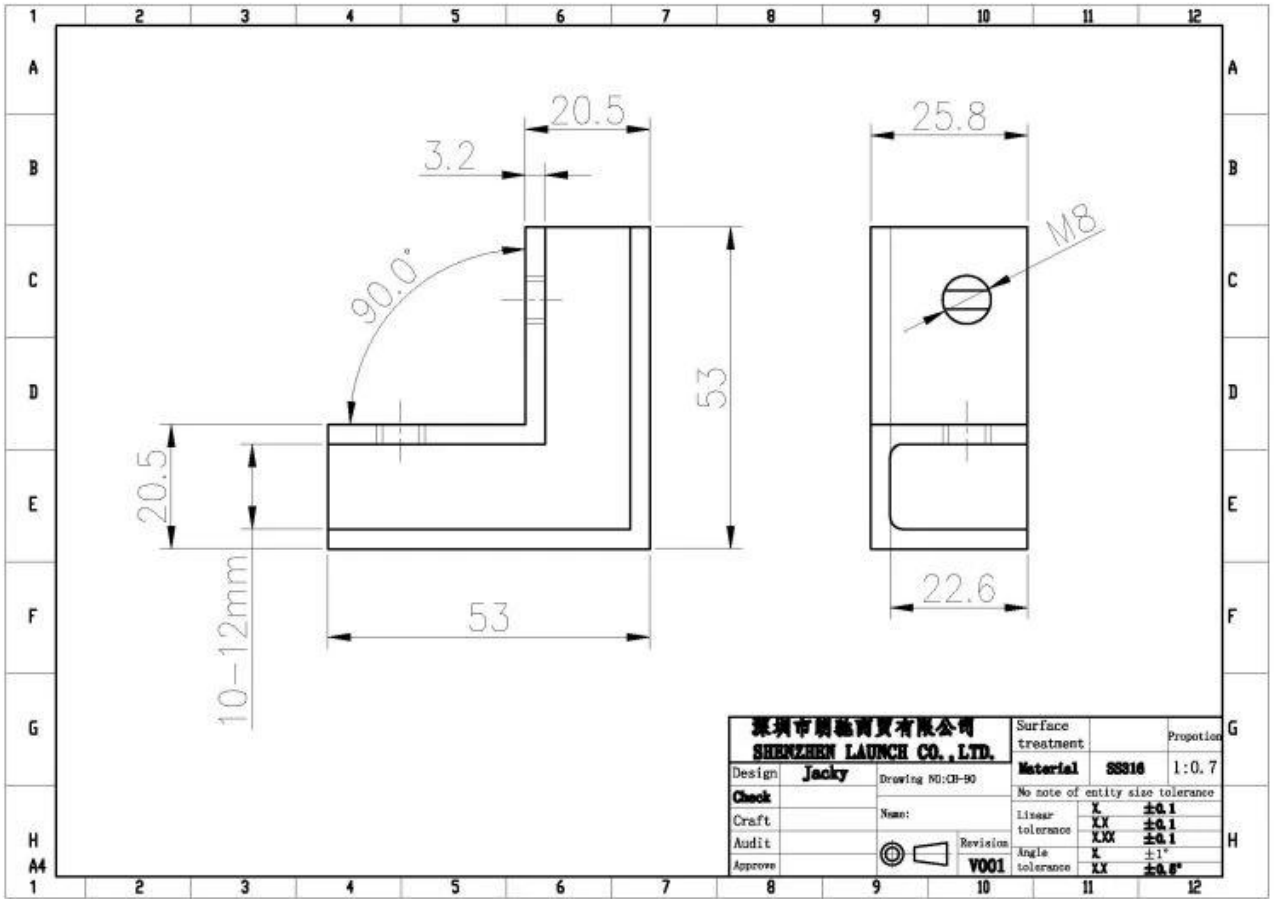

Τεχνικό σχέδιο

Άλλοι τύποι σφιγκτήρα γυαλιού