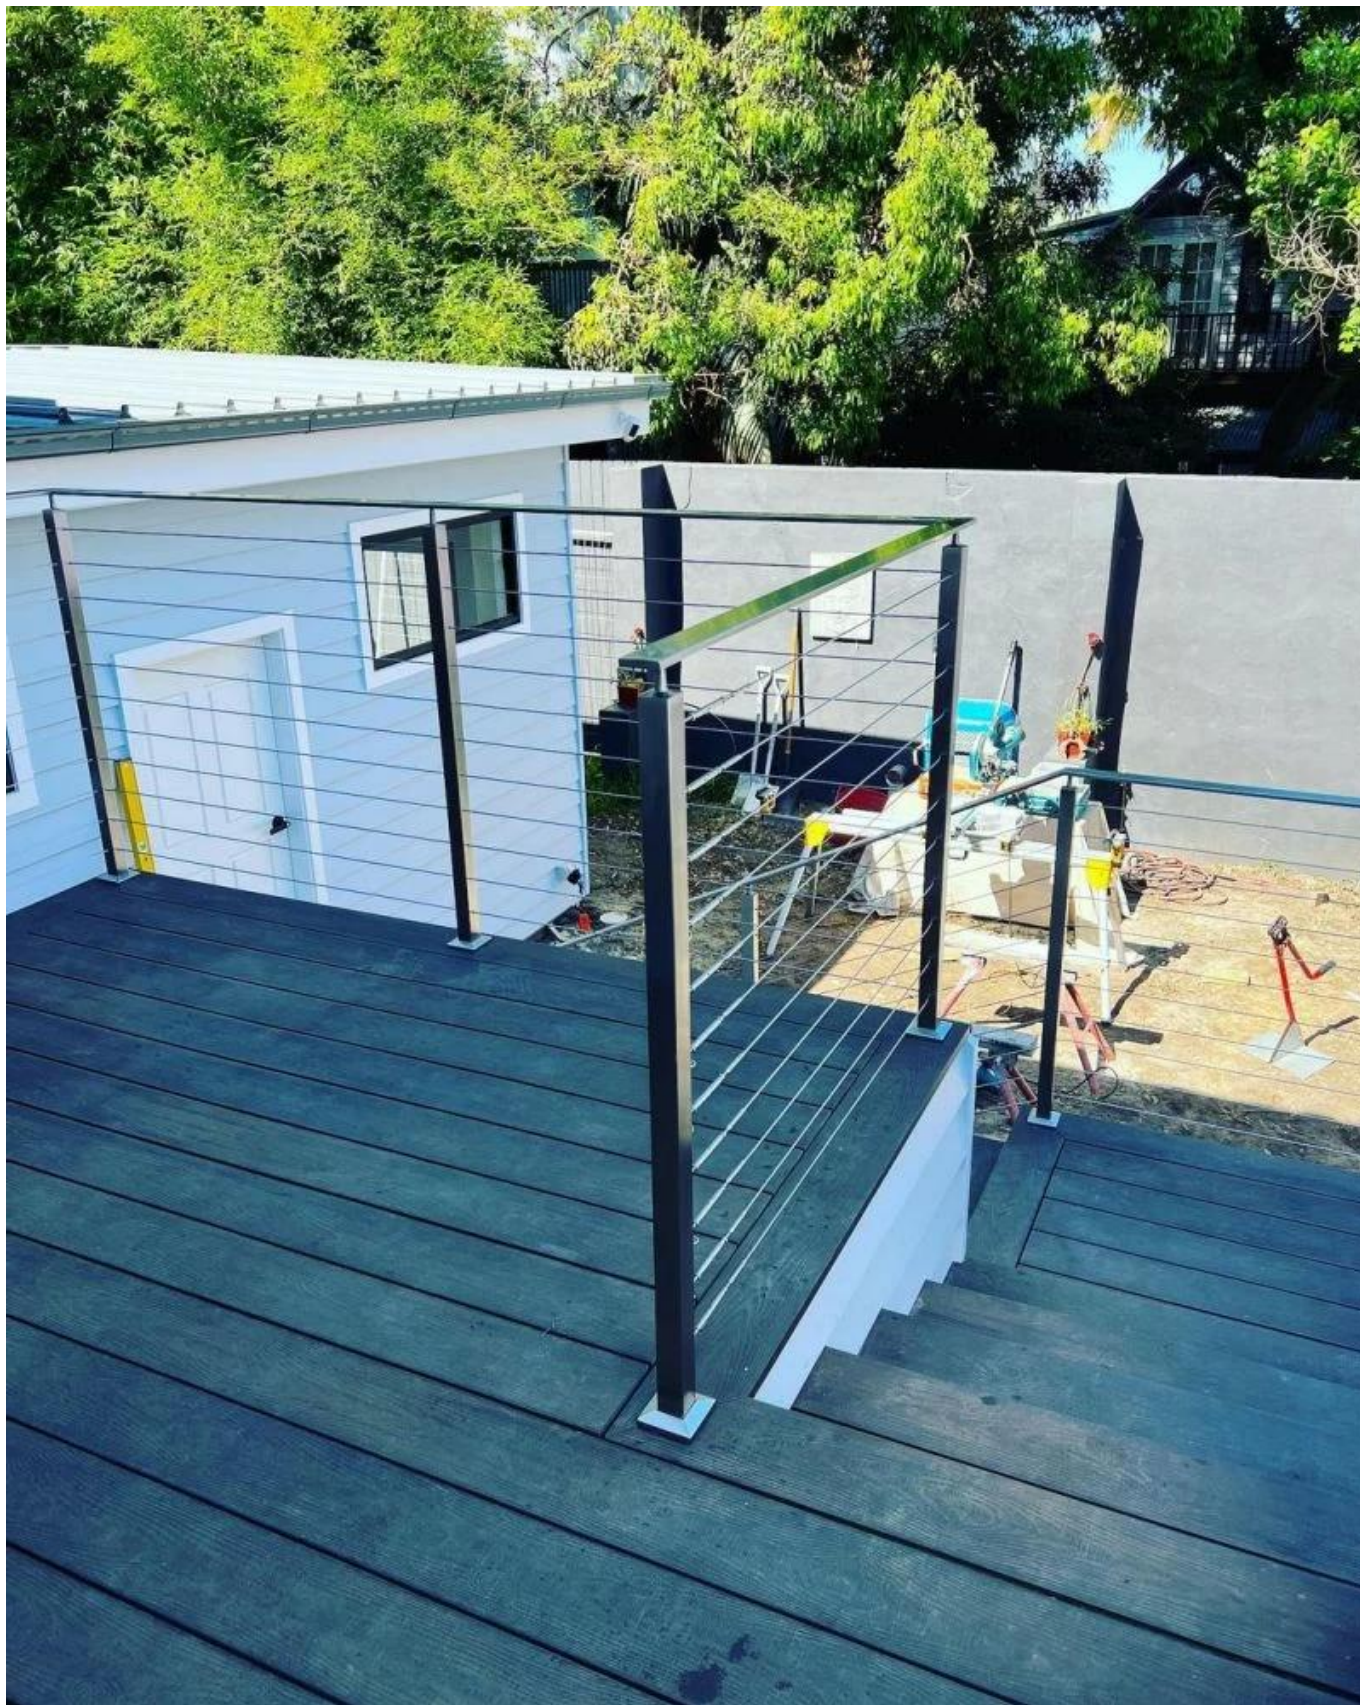

Προϊόνπροβολή

Τετράγωνο καλώδιο κινκλίδωμα(50 * 50 * 1,5mm, Top Bracket Συνδεθείτε με στρογγυλό ή τετράγωνο χειρολισθήρα, ρυθμιζόμενο ύψος)

KEBIL 科比奧®

Καλωδιακά τεταρτημόρια και συρματόσχοινο

Σχέδιο συστήματος καλωδίου καλωδίου

Μαζική παραγωγή

Φωτογραφία έργου για σκάλα και μπαλκόνι

Εάν τους ενδιαφέρει, παρακαλούμε να επικοινωνήσετε μαζί μου.

Frank fang

Τηλέφωνο / Whatsapp / Wechat: +8615906261741

Email: sales02@launch-china.cn