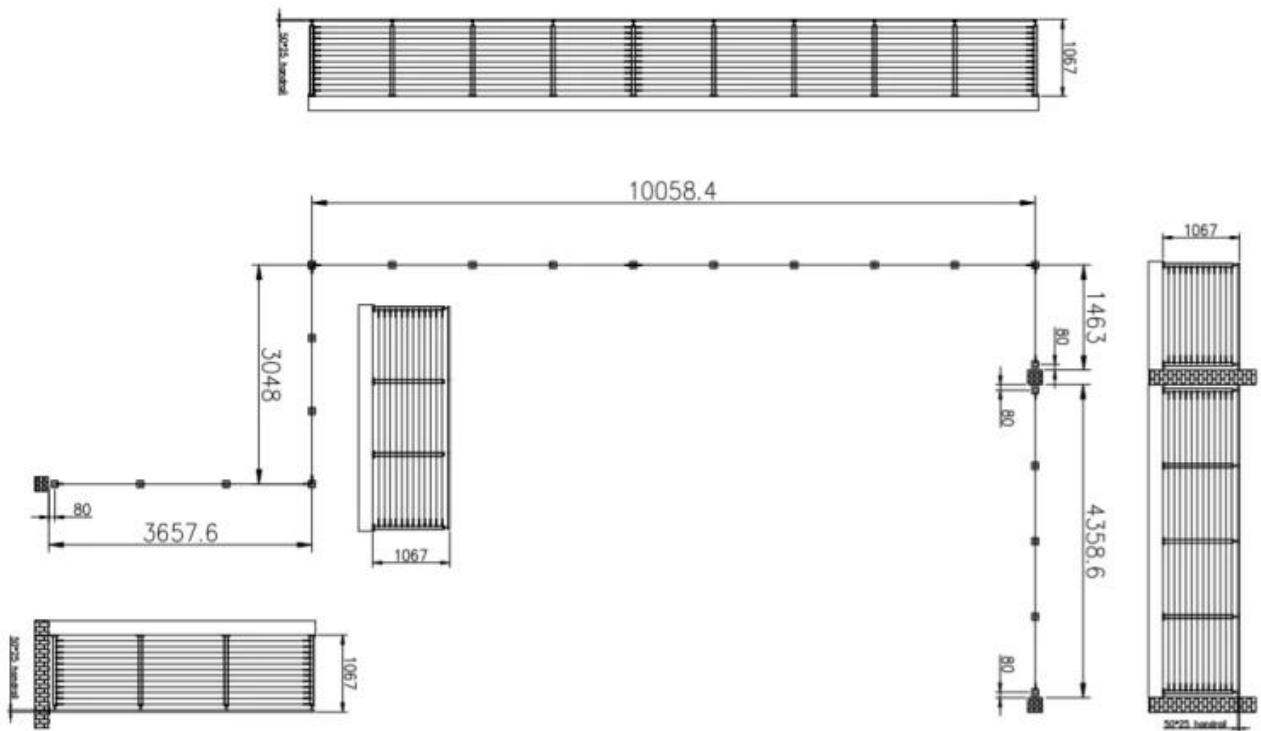

Προϊόνπροβολή

Τετράγωνο καλώδιο κινκλίδωμα(50 * 50 * 1,5mm, Top Bracket Συνδεθείτε με στρογγυλό ή τετράγωνο χειρολισθήρα, ρυθμιζόμενο ύψος)

KEBIL 科比奧®

Καλωδιακά τεταρτημόρια και συρματόσχοινο

Σχέδιο συστήματος καλωδίου καλωδίου