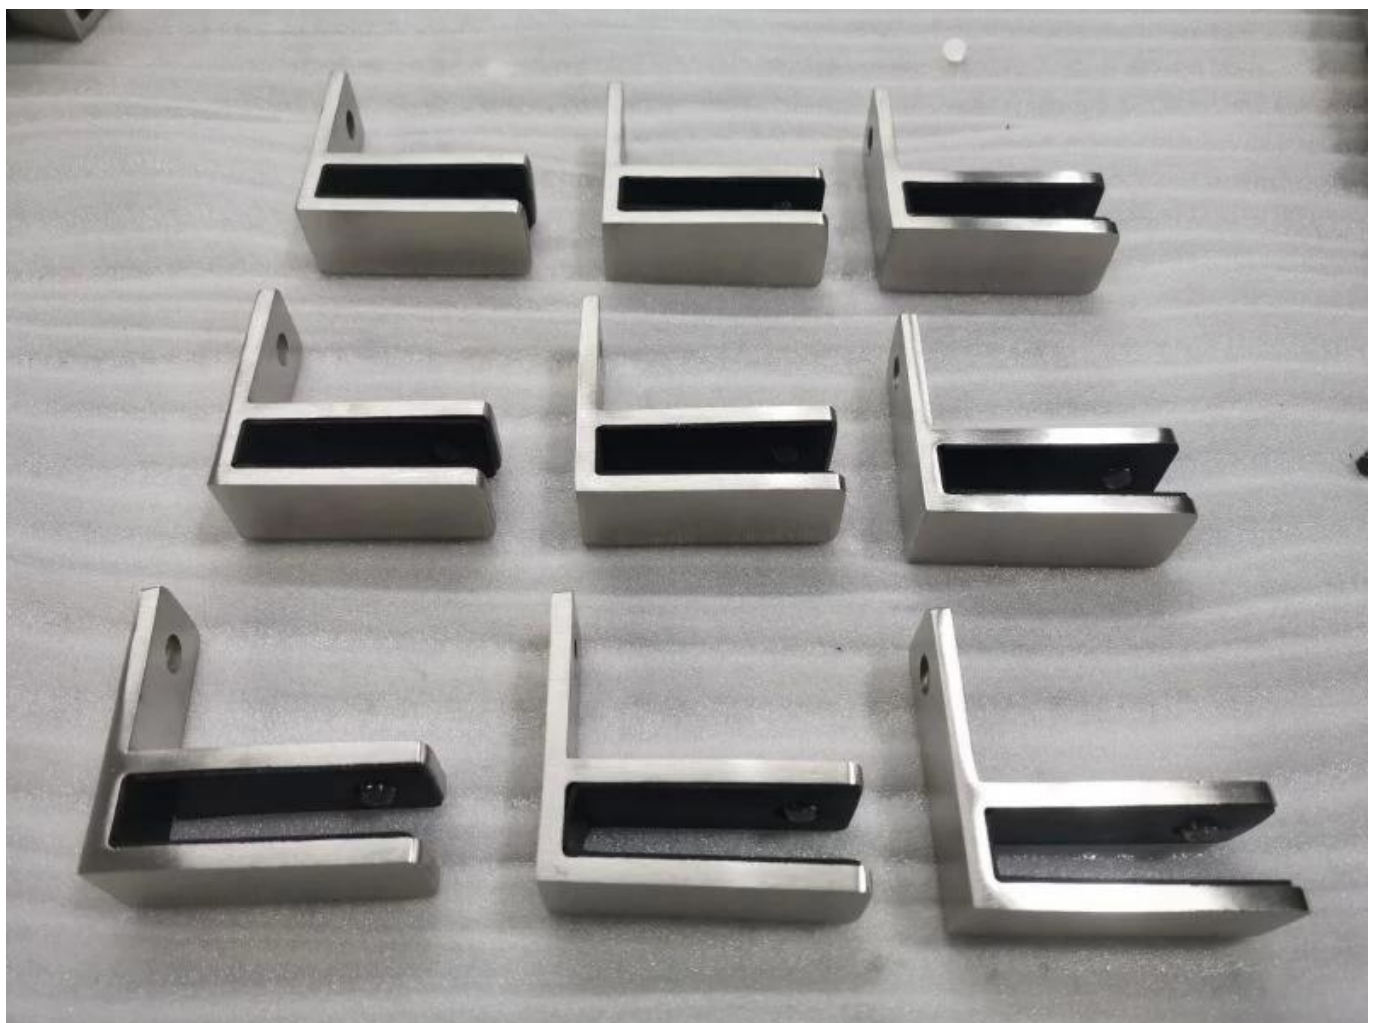

Προδιαγραφές προϊόντων.

Όνομασία προϊόντος	90 βαθμούς γυαλιού σε σφικκτήρες γυαλιού τοίχου
Υλικό	Από ανοξείδωτο χάλυβα 316 ή 304
Επιφάνεια φινίρισμα	Σατέν βουρτσισμένο, καθρέφτης γυαλισμένο, ματ μαύρο, κλπ.
Για πάχος γυαλιού	10-12mm, άλλα προσαρμοσμένα γυαλί είναι διαθέσιμα
Εφιππος	Γυαλί στον τοίχο
Τύποι κιγκλίδων	Χρησιμοποιείται κυρίως για γυάλινο κιγκλίδωμα
Εφαρμογή	Περίφραξη πισίνας, μπαλκόνι γυάλινο κιγκλίδωμα κλπ.

Εκθεση Προϊόντος

Μικρές βίδες M8 με πλαστικό άκρο για τον σφιγκτήρα γυαλιού

Τεχνικό σχέδιο

Μαζική παραγωγή

Άλλοι τύποι σφιγκτήρων GLAS

G102

G103/G104

G105