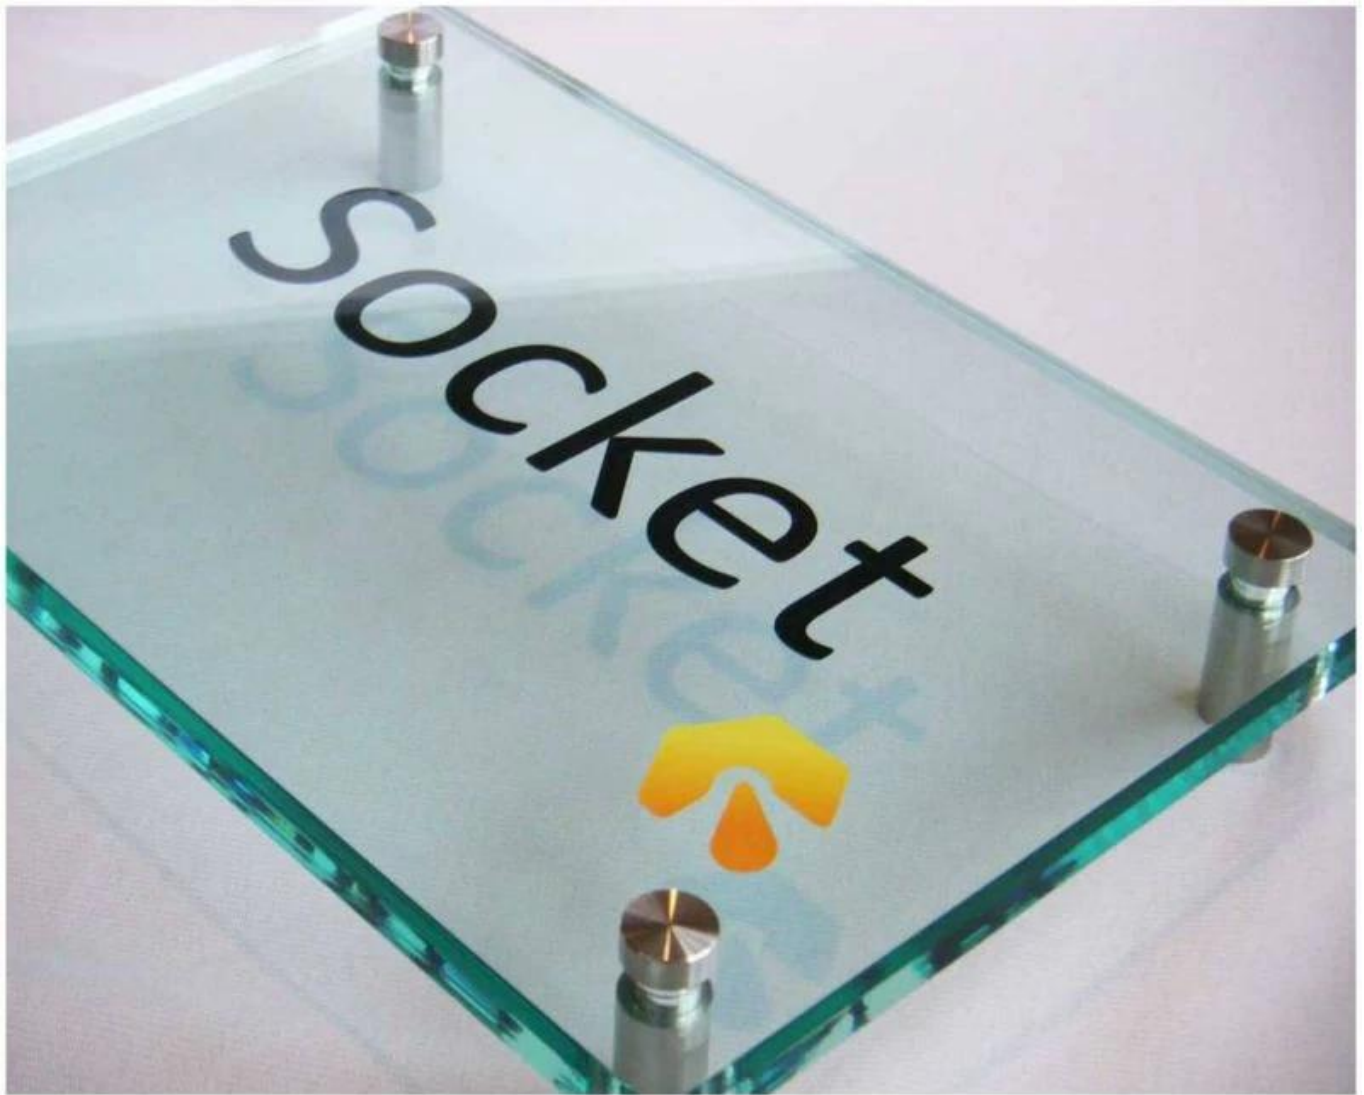

ΠροϊόνSpec.

Όνομασία προϊόντος	Υπογράψει standoff
Τύπος	Στερεό ή κοίλο τύπο
Υλικό	Αλουμινίου, από ανοξείδωτο χάλυβα 201 ή 304, άλλο υλικό
Επιφάνεια	Satin βουρτσισμένο, καθρέφτης γυαλισμένο, μαύρο, λευκό, χρυσό χρώμα
Μέγεθος	Διάμετρος 12, 13, 15, 18, 19, κλπ. Μήκος ως τις απαιτήσεις σας
Εφαρμογή	Ακρυλικό σημάδι γυαλιού, πλαστικό σημάδι

Εκθεση Προϊόντος

Κοίλο τύπου ή στερεάς αντίστοιχης αντίστοιχης τύπου με βίδες σύνδεση σε τοίχους και πλαστικά μέρη

Μάζα και συσκευασία

Εργοφωτογραφία

Mc and General Design

ARCHITECTURAL INTERIOR DESIGN

2015