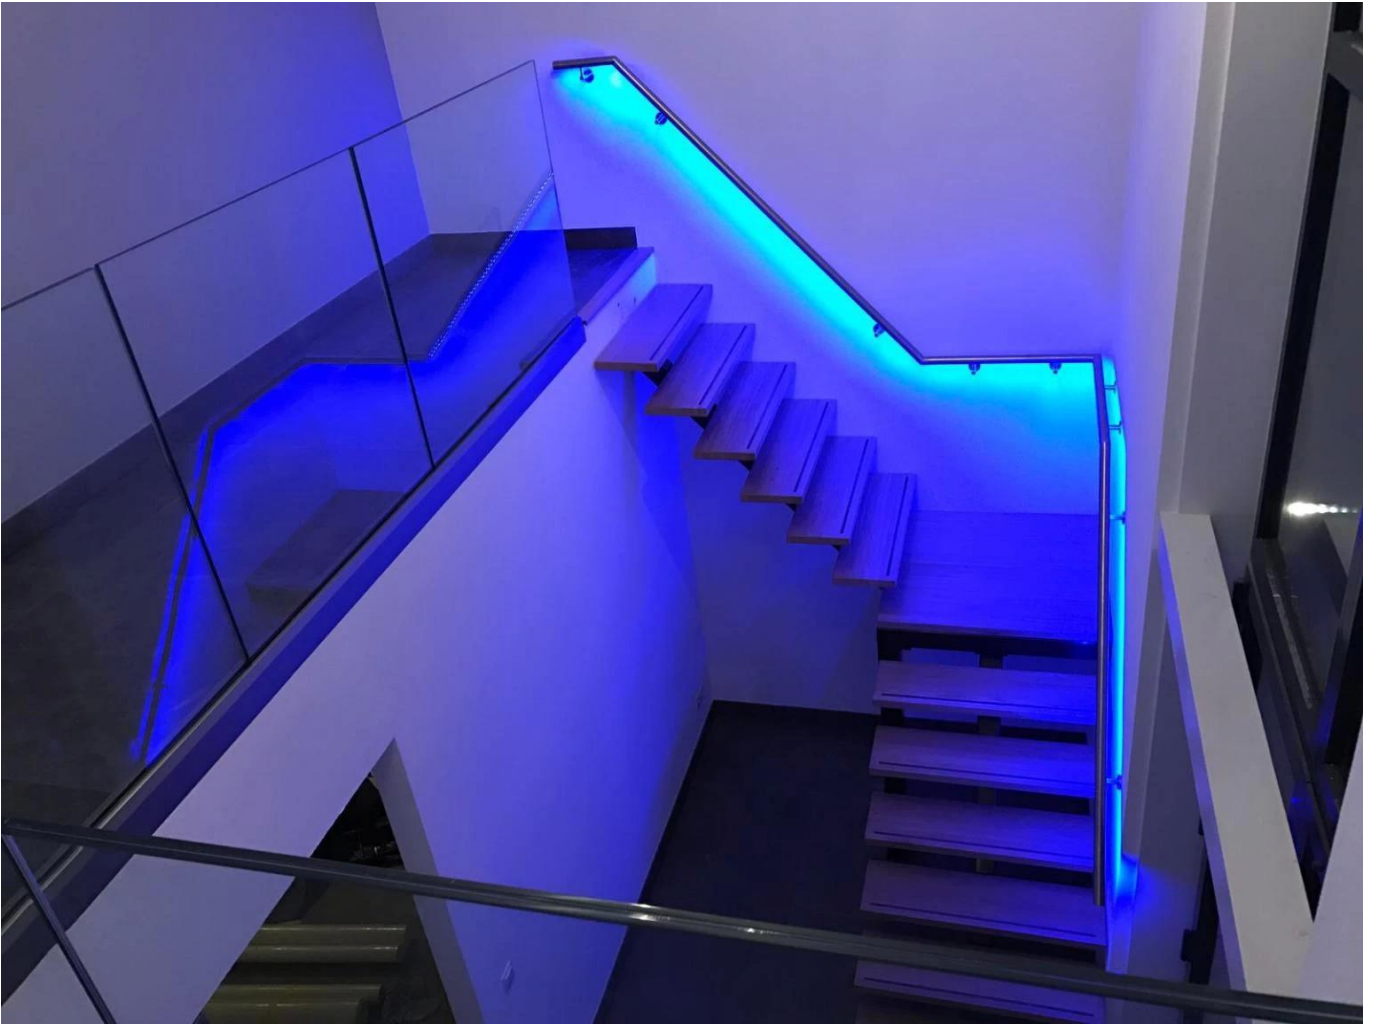

Σκάλα από ανοξείδωτο χάλυβα

Συστατικό	Προσδιορισμός	Υλικό	Επιφάνεια
Χειρολισθήρας	Φ50.8 * 1,5mm Φ42.4 * 1,5mm Φ38.1 * 1,5mm Φ25,4 * 1,5mm	Sus304 Sus316	Σατέν Καθρέφτης Μαύρος
Σε βραχίονα τοίχου	Κατάλληλο για τον αντίστοιχο σωλήνα χειρολισθήρας	Sus304 Sus316	Σατέν Καθρέφτης Μαύρος
Φως LED	μπορεί να αλλάξει σύμφωνα με τα αιτήματά σας	Οδήγησε	Σαφή

Σωλήνες υποδοχής χειρολισθήρας:

Διαθέσιμα χρώματα για φως LED:

Warm white 暖白

White 正白

Yellow 黄光

Cold White 冷白

Red 红光

Green 绿光