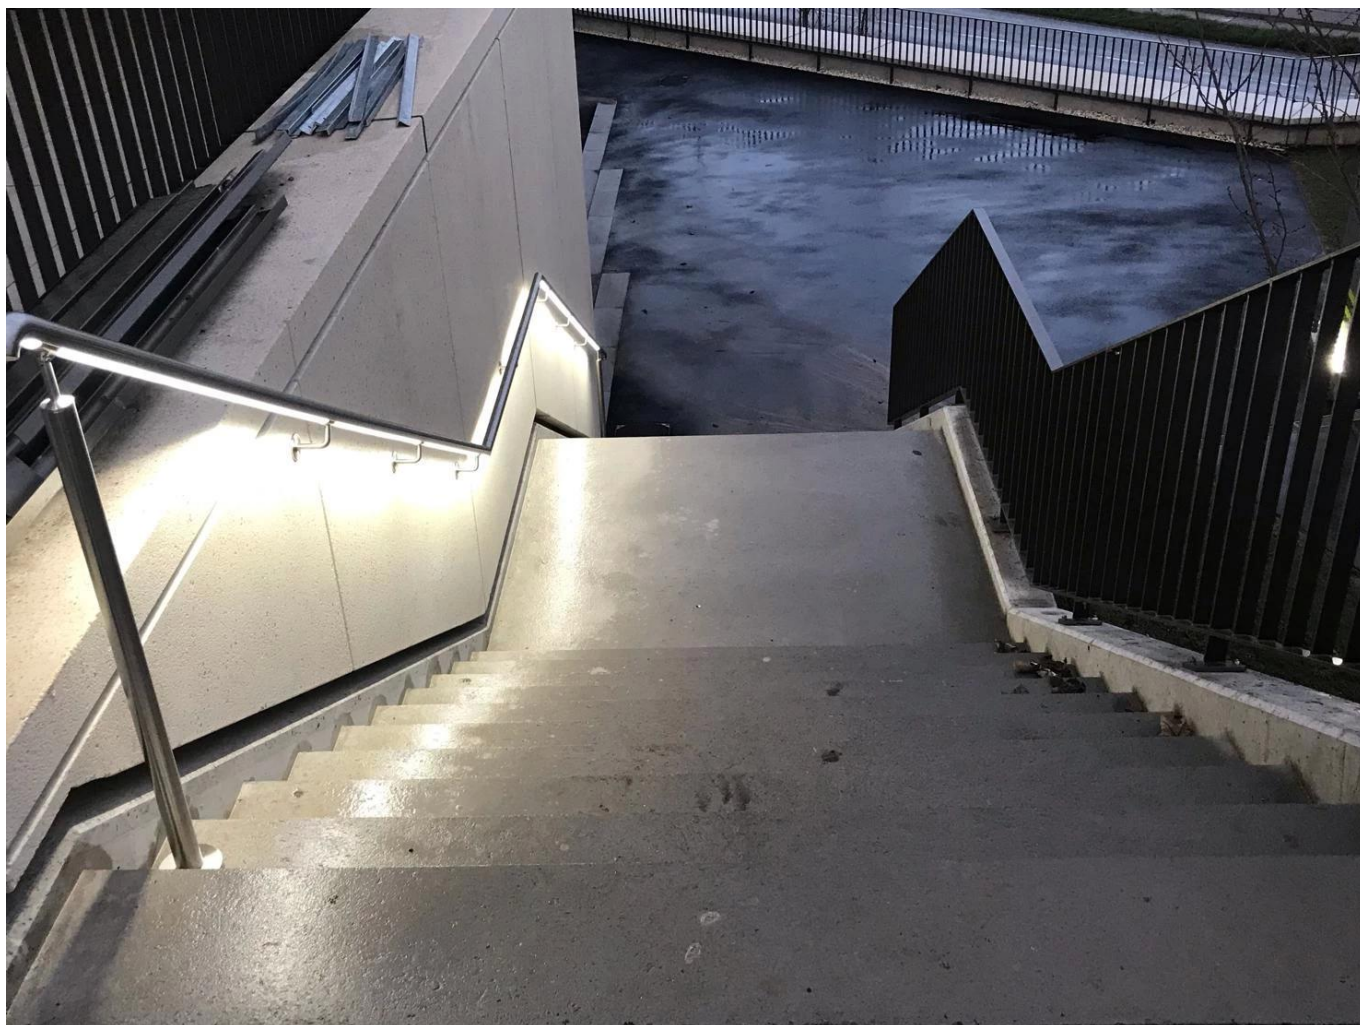

Σκάλα από ανοξείδωτο χάλυβα

Συστατικό	Προσδιορισμός	Υλικό	Επιφάνεια
Χειρολισθήρας	Φ50.8 * 1,5mm Φ42.4 * 1,5mm Φ38.1 * 1,5mm Φ25,4 * 1,5mm	Sus304 Sus316	Σατέν Καθρέφτης Μαύρος
Σε βραχίονα τοίχου	Κατάλληλο για τον αντίστοιχο σωλήνα χειρολισθήρας	Sus304 Sus316	Σατέν Καθρέφτης Μαύρος
Φως LED	μπορεί να αλλάξει σύμφωνα με τα αιτήματά σας	Οδήγησε	Σαφή

Σωλήνες υποδοχής χειρολισθήρας:

Διαθέσιμα χρώματα για φως LED:

Warm white 暖白

White 正白

Yellow 黄光

Cold White 冷白

Red 红光

Green 绿光