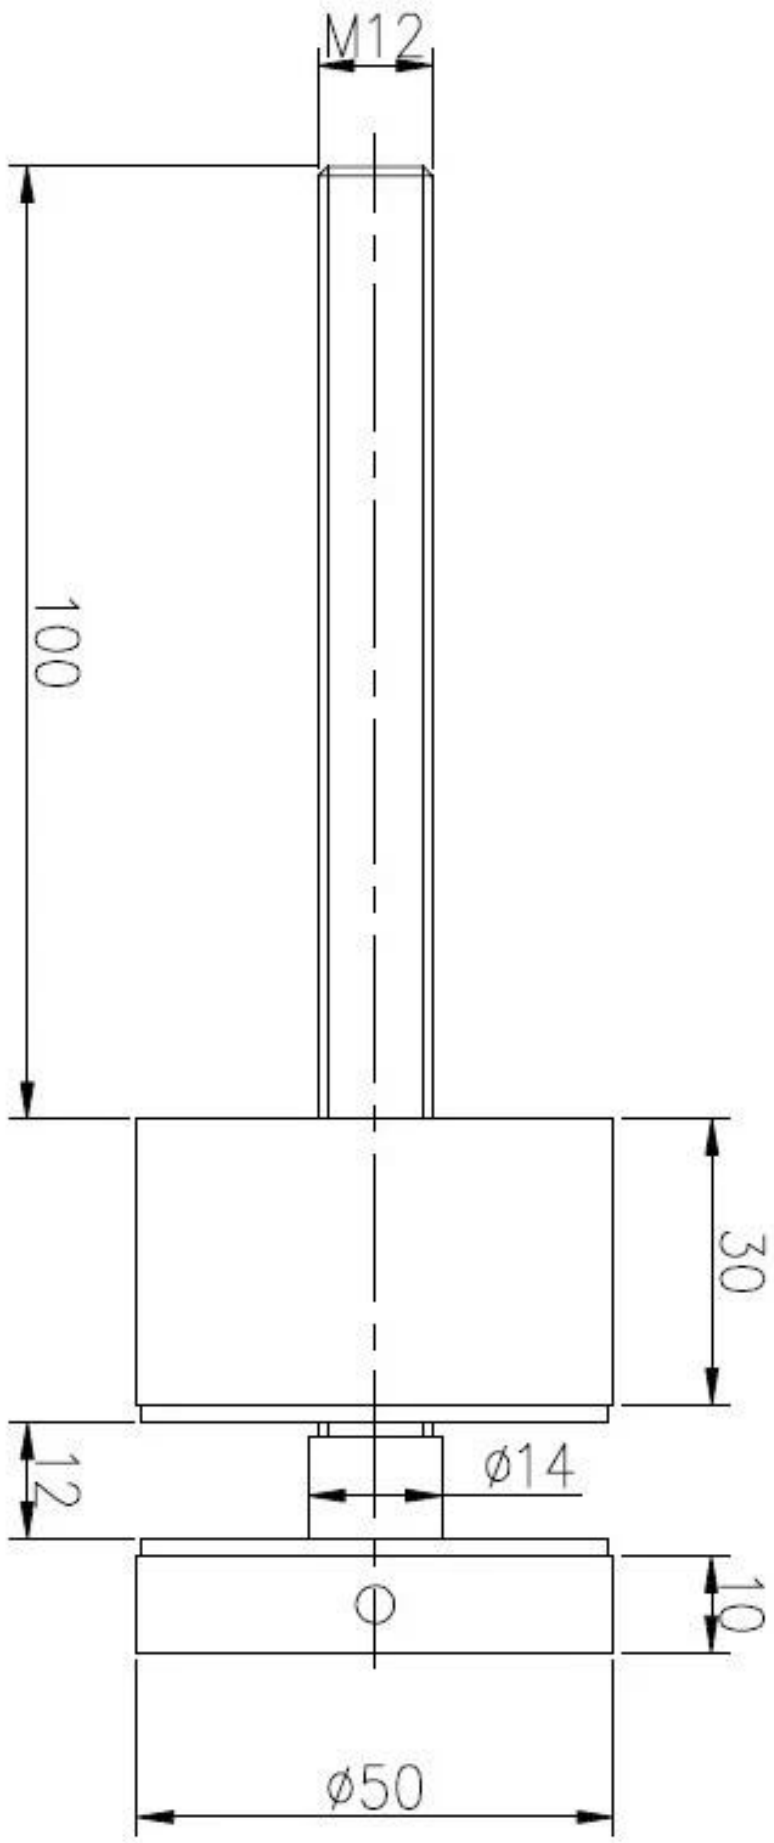

**Σκάλα και κατάστρωμα frameless γυάλινα κιγκλιδώματα από ανοξείδωτο ατσάλι γυαλί  
αντιπαράθεση**

**Απόκλιση SF-50**

**SF-50**

**Μέγεθος και σχέδιο:**

**ΠΕΡΙΣΣΟΤΕΡΕΣ ΦΩΤΟΓΡΑΦΙΕΣ:**  
**βίδα ξύλο**

**Σχέδιο**  
**Εσωτερική σκάλα**