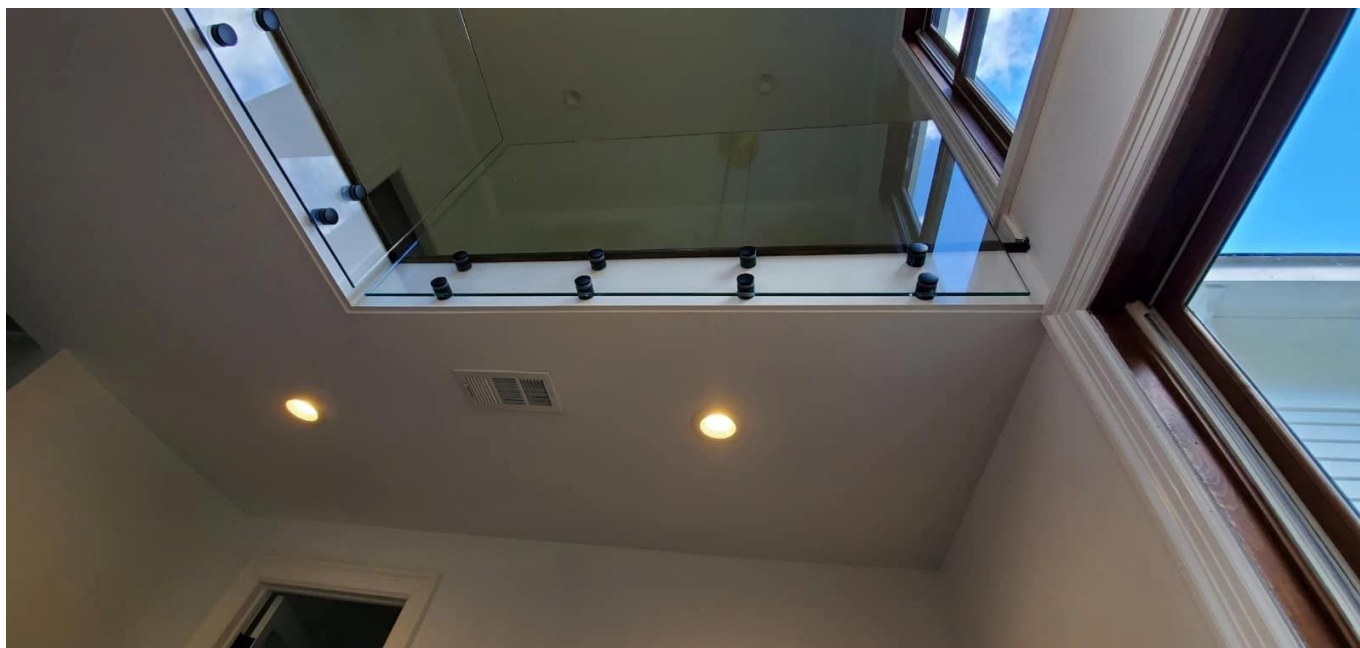

Σχέδιο κιγκλιδώματος γυαλιού Standoff για εσωτερική σκάλα φράχτη

Όνομα	Σχέδιο κιγκλιδώματος γυαλιού Standoff για εσωτερική σκάλα φράχτη
Αριθμός μοντέλου:	SF-50
Διάμετρος	50mm
Παραγωγική διαδικασία	Επεξεργασία CNC
Υλικό	304/316 από ανοξείδωτο χάλυβα.
Όλα τελείωσαν	Σατέν / καθρέφτης / μαύρο
Εγκατάσταση	Γυάλινο τοίχωμα τοποθετημένο
Για πάχη γυαλιού	10-19mm
Μοq.	10 τεμάχια ανά φωνή

ο Γυάλινο κιγκλίδωμα Πρόκειται για ένα φράγμα ασφαλείας που γίνεται όλο και πιο δημοφιλές.

Είναι πάνω απ 'όλα ένα προστατευτικό χειρολισθήρα που προστατεύει τους χρήστες του από πιθανές πτώσεις.

ΕΝΑ Σημείο καθορισμού Γυάλινο κιγκλίδωμα Διαθέτει διάφορες εφαρμογές:

Φράγμα γυαλιού ασφαλείας για την πισίνα και την αίθριο

Μπαλκόνι μπαλκόνι

Γυάλινη σκάλα

Guardrail για προσγείωση ή σοφίτα.

Εκτός από μας **Γυάλινο κιγκλίδωμα στα προφίλ**" Το Kebil προσφέρει επίσης μια σειρά από γυάλινα παραπέτα Προσαρμοσμένη στις ανάγκες σας: Σημείο καθορισμού, στερέωσης σφιγκτήρα, πλευρική στερέωση προφίλ, πλαισιωμένη σε κάθε πλευρά, μηνύματα, κλπ ...