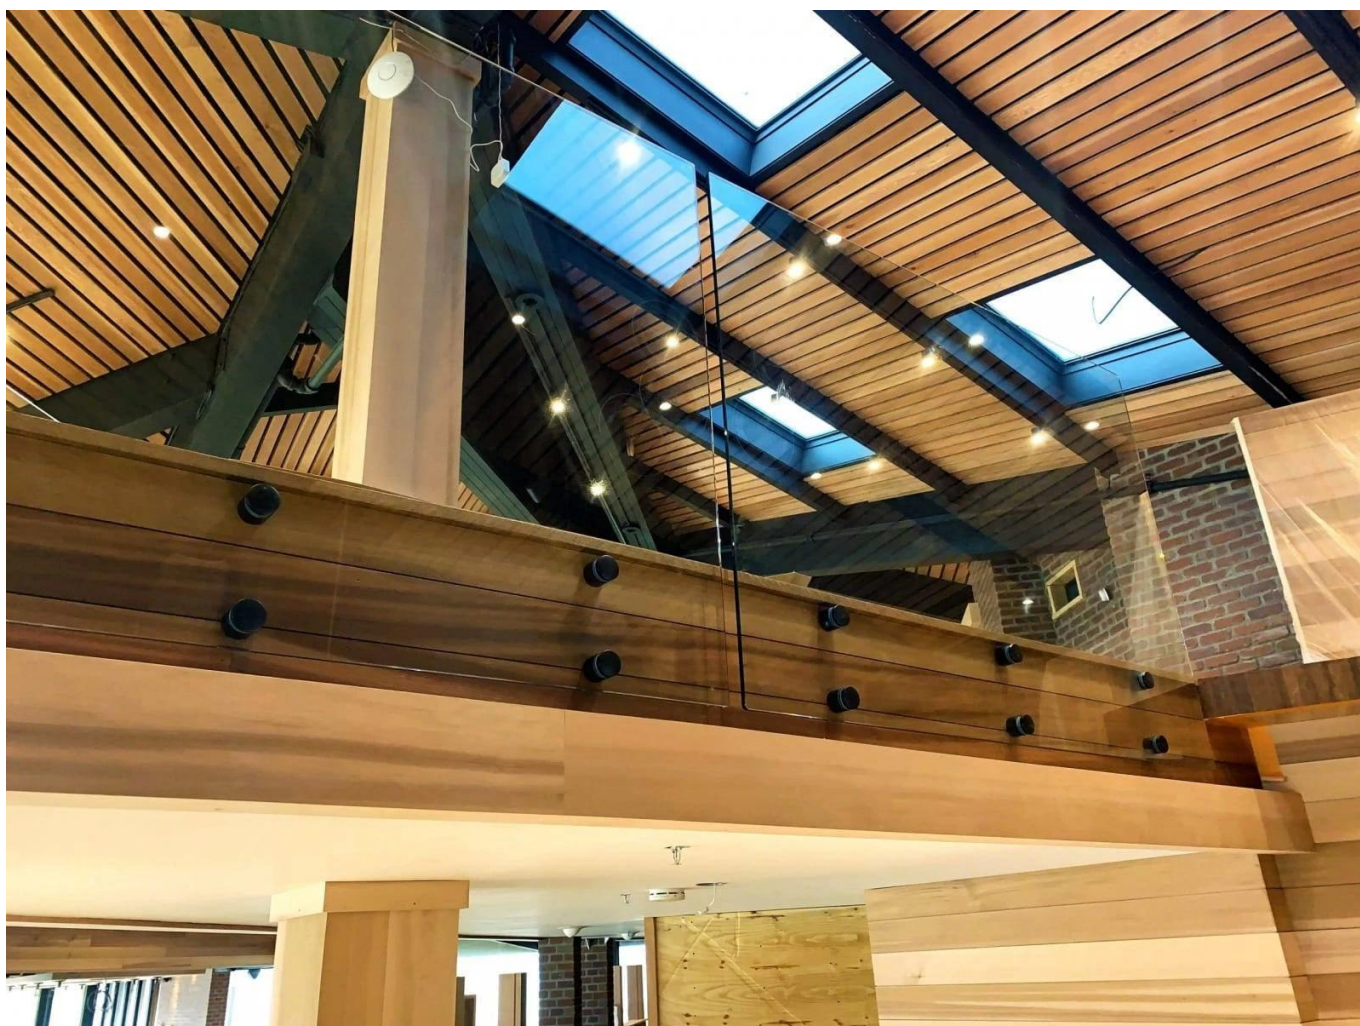

Σχέδιο κιγκλιδώματος γυαλιού Standoff για εσωτερική σκάλα φράχτη

Όνομα	Σχέδιο κιγκλιδώματος γυαλιού Standoff για εσωτερική σκάλα φράχτη
Αριθμός μοντέλου:	SF-50
Διάμετρος	50mm
Παραγωγική διαδικασία	Επεξεργασία CNC
Υλικό	304/316 από ανοξείδωτο χάλυβα.
Όλα τελείωσαν	Σατέν / καθρέφτης / μαύρο
Εγκατάσταση	Γυάλινο τοίχωμα τοποθετημένο
Για πάχη γυαλιού	10-19mm
Μοq.	10 τεμάχια ανά φωνή

ο Γυάλινο κιγκλίδωμα Πρόκειται για ένα φράγμα ασφαλείας που γίνεται όλο και πιο δημοφιλές.

Είναι πάνω απ 'όλα ένα προστατευτικό χειρολισθήρα που προστατεύει τους χρήστες του από πιθανές πτώσεις.

ΕΝΑ Σημείο καθορισμού Γυάλινο κιγκλίδωμα Διαθέτει διάφορες εφαρμογές:

Φράγμα γυαλιού ασφαλείας για την πισίνα και την αίθριο

Μπαλκόνι μπαλκόνι

Γυάλινη σκάλα

Guardrail για προσγείωση ή σοφίτα.

Εκτός από μας **Γυάλινο κιγκλίδωμα στα προφίλ**" Το Kebil προσφέρει επίσης μια σειρά από γυάλινα παραπέτα Προσαρμοσμένη στις ανάγκες σας: Σημείο καθορισμού, στερέωσης σφιγκτήρα, πλευρική στερέωση προφίλ, πλαισιωμένη σε κάθε πλευρά, μηνύματα, κλπ ...