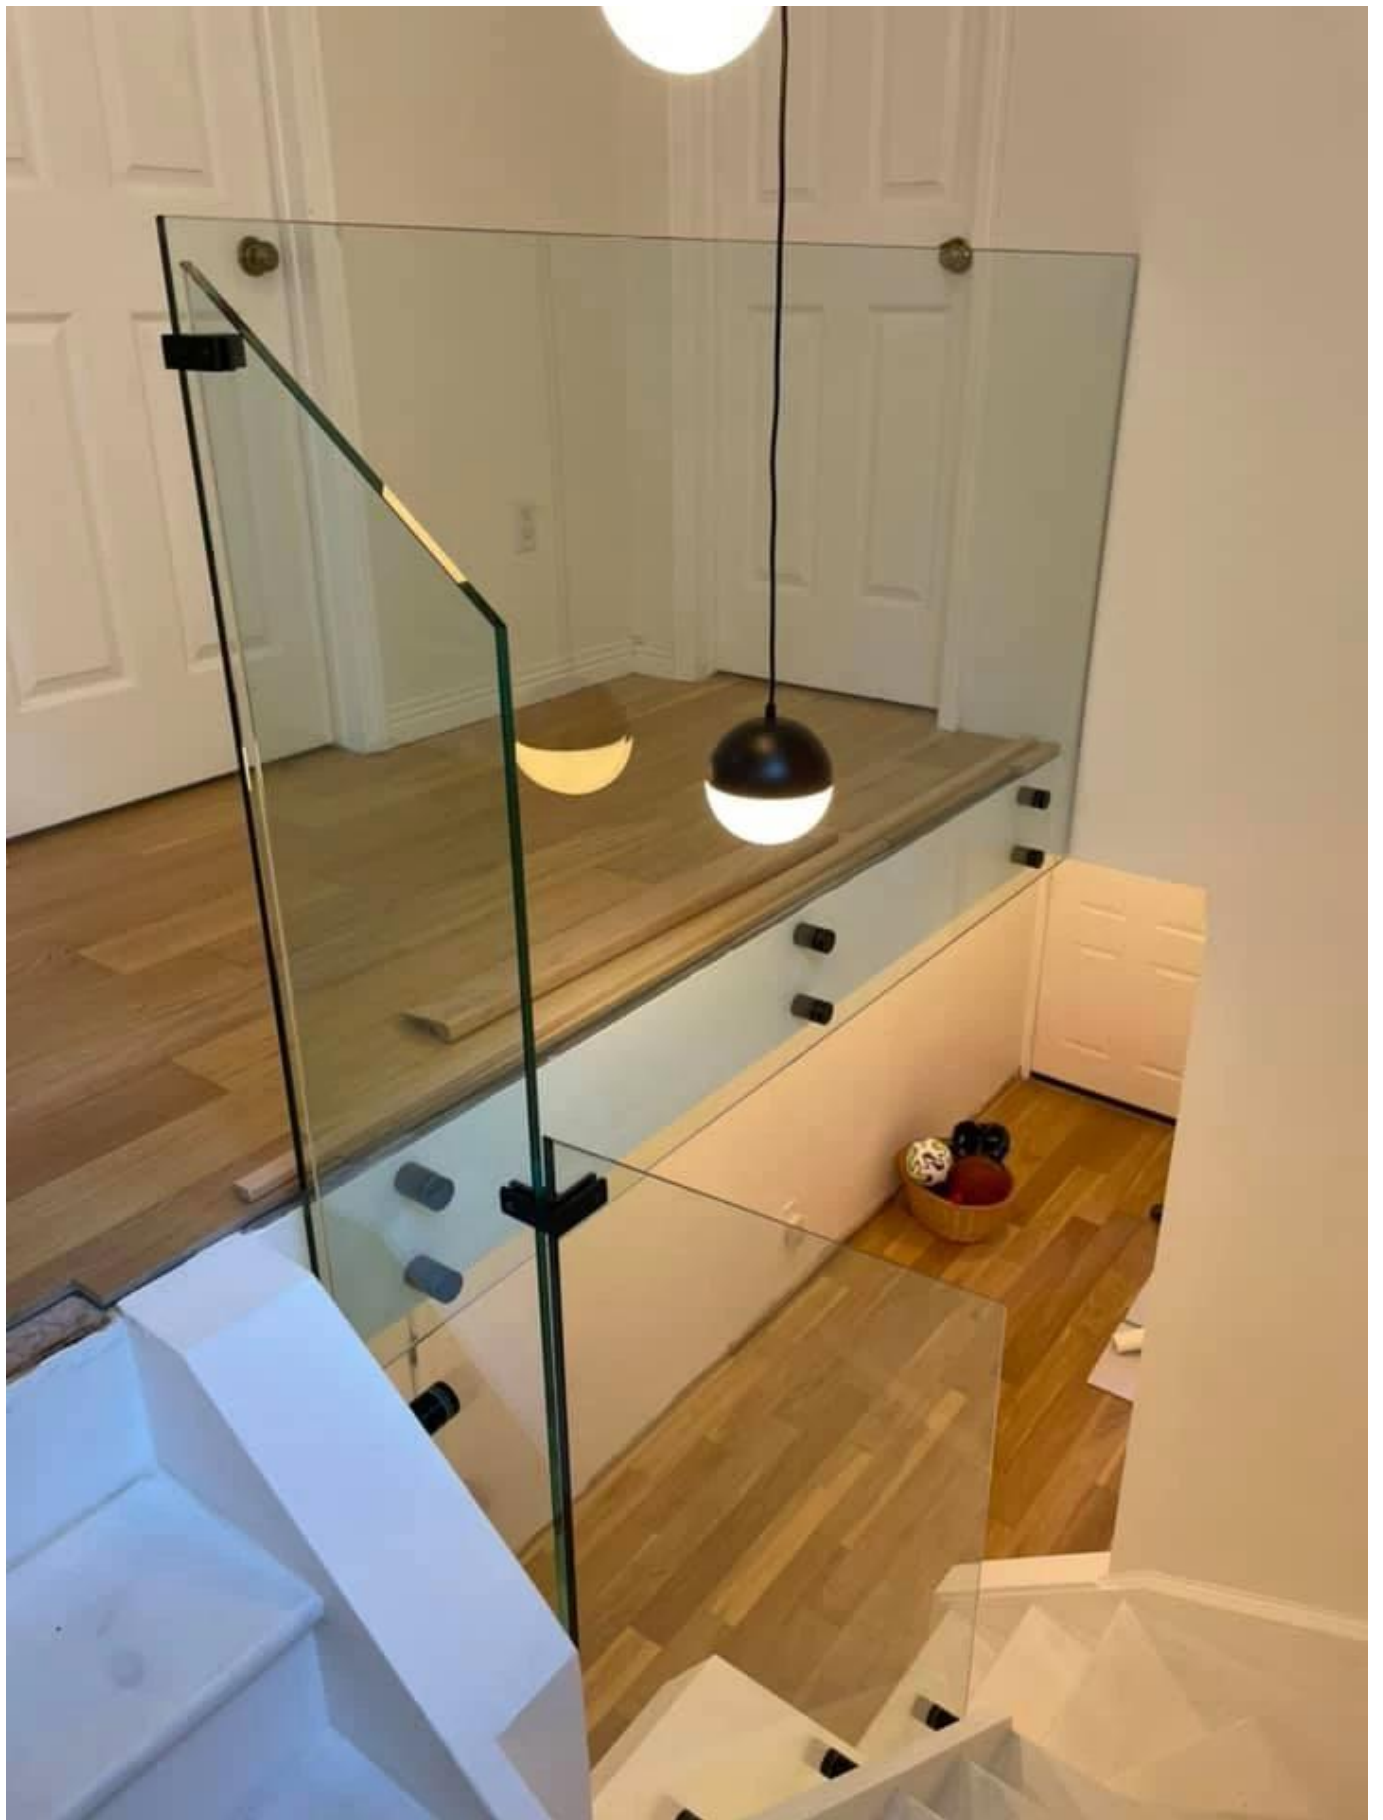

Σχέδιο κιγκλιδώματος γυαλιού Standoff για εσωτερική σκάλα φράχτη

Όνομα	Σχέδιο κιγκλιδώματος γυαλιού Standoff για εσωτερική σκάλα φράχτη
Αριθμός μοντέλου:	SF-50
Διάμετρος	50mm
Παραγωγική διαδικασία	Επεξεργασία CNC
Υλικό	304/316 από ανοξείδωτο χάλυβα.
Όλα τελείωσαν	Σατέν / καθρέφτης / μαύρο
Εγκατάσταση	Γυάλινο τοίχωμα τοποθετημένο
Για πάχη γυαλιού	10-19mm
Μοq.	10 τεμάχια ανά φωνή

ο Γυάλινο κιγκλίδωμα Πρόκειται για ένα φράγμα ασφαλείας που γίνεται όλο και πιο δημοφιλές.

Είναι πάνω απ 'όλα ένα προστατευτικό χειρολισθήρα που προστατεύει τους χρήστες του από πιθανές πτώσεις.

ΕΝΑ Σημείο καθορισμού Γυάλινο κιγκλίδωμα Διαθέτει διάφορες εφαρμογές:

Φράγμα γυαλιού ασφαλείας για την πισίνα και την αίθριο

Μπαλκόνι μπαλκόνι

Γυάλινη σκάλα

Guardrail για προσγείωση ή σοφίτα.

Εκτός από μας **Γυάλινο κιγκλίδωμα στα προφίλ**" Το Kebil προσφέρει επίσης μια σειρά από γυάλινα παραπέτα Προσαρμοσμένη στις ανάγκες σας: Σημείο καθορισμού, στερέωσης σφιγκτήρα, πλευρική στερέωση προφίλ, πλαισιωμένη σε κάθε πλευρά, μηνύματα, κλπ ...