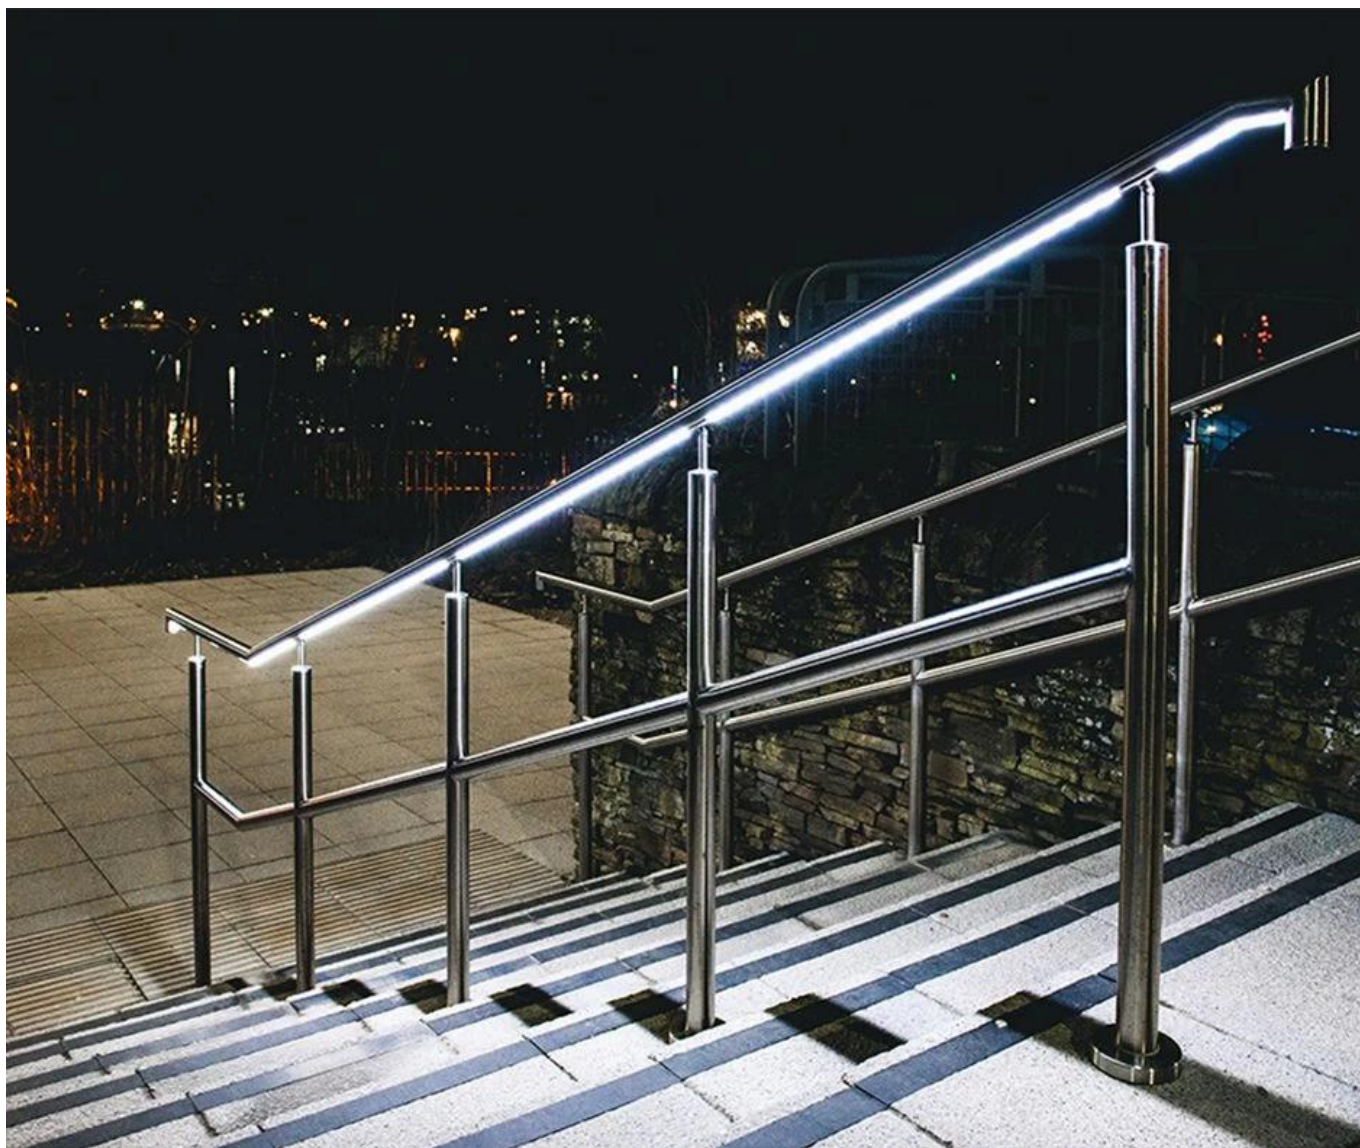

Σταθερό σωλήνα από χάλυβα με υποδοχή για LED Φως Για σκάλες και χειρολισθήρες φωτισμού

Συστατικό	Προσδιορισμός	Υλικό	Επιφάνεια
Χειρολισθήρας	Φ50.8 * 1,5mm Φ42.4 * 1,5mm Φ38,1 * 1,5mm Φ25,4 * 1,5mm	Sus304 Sus316 Sus316L	Σατέν Καθρέφτης Μαύρος
Σε βραχίονα τοίχου	Κατάλληλο για τον αντίστοιχο σωλήνα χειρολισθήρας	Sus304 Sus316 Sus316L	Σατέν Καθρέφτης Μαύρος
Φως LED	μπορεί να αλλάξει σύμφωνα με τα αιτήματά σας	Οδήγησε	Σαφή

Σωλήνες υποδοχής χειρολαβών:

Σκάλες και χειροποίητες φωτογραφίες φωτισμού

1) Ανοξείδωτος Ατσάλι Καλώδιο Κιγκλίδωμα Συστήματα

2) Ανοξείδωτος Ατσάλι Ράβδος Κιγκλίδωμα Συστήματα

3)Ανοξείδωτος Ατσάλι Οδήγησε χειρολισθήρες