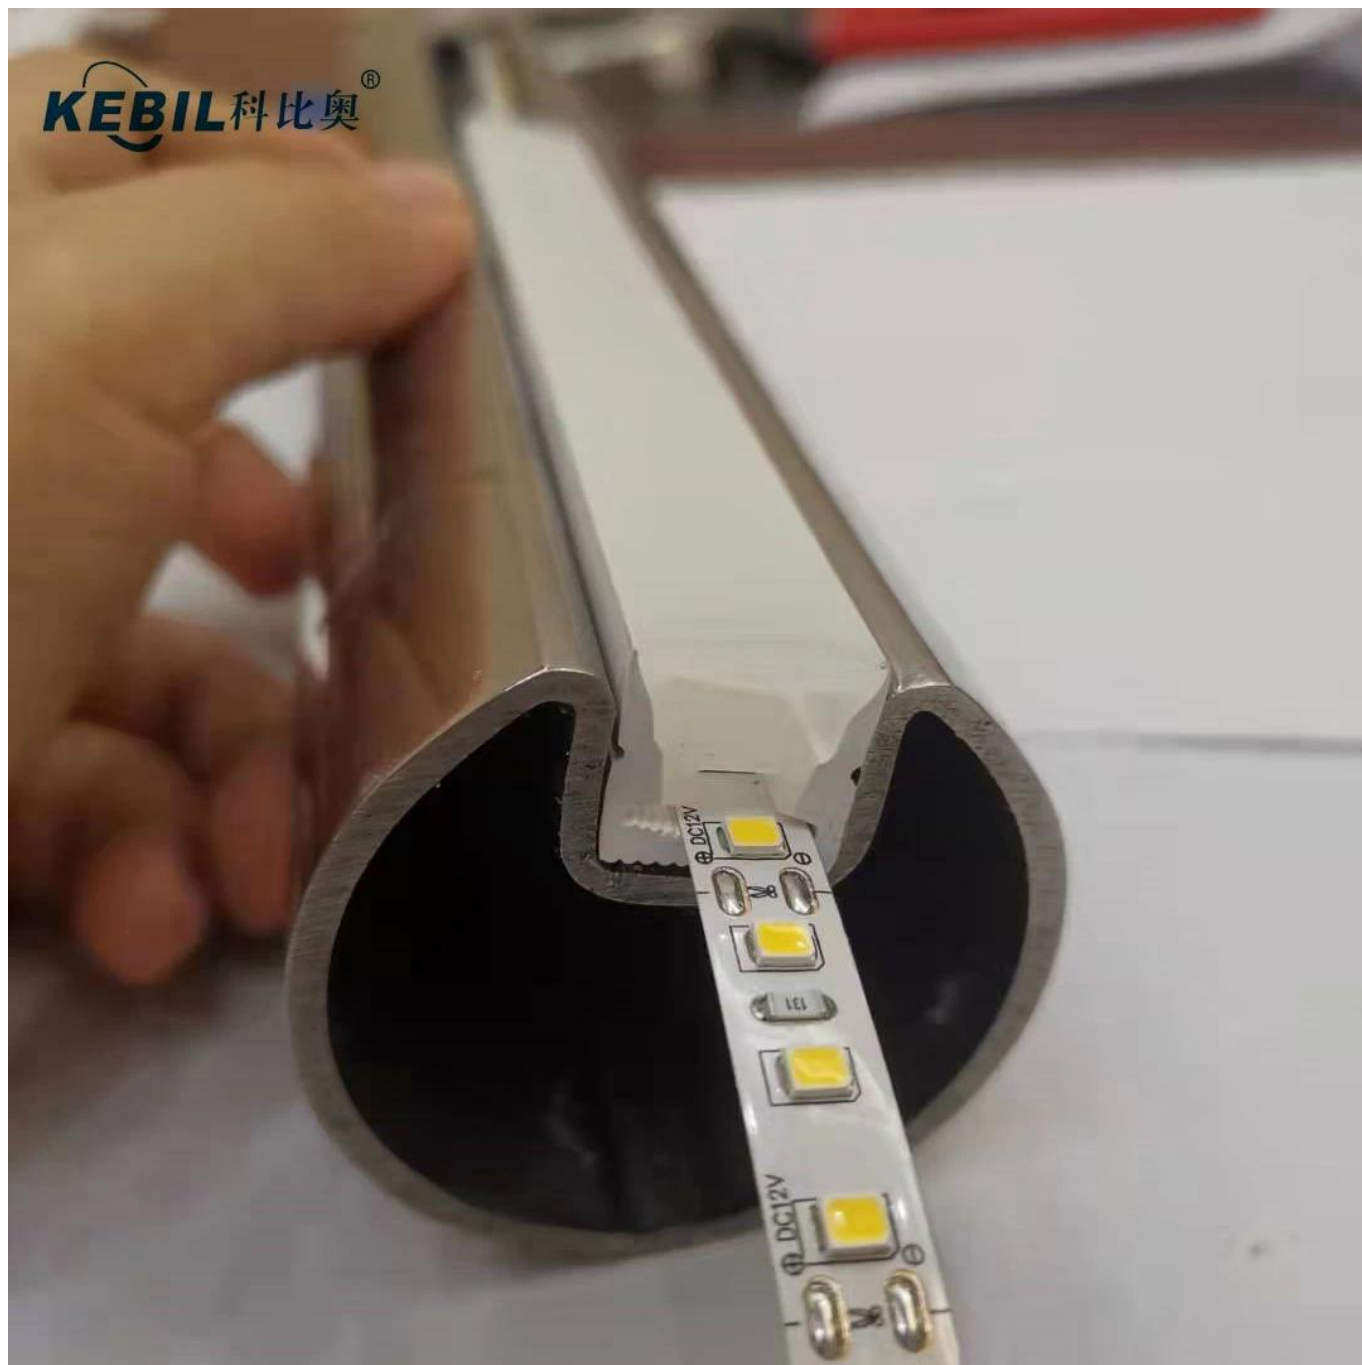

Σταθερό σωλήνα από χάλυβα με υποδοχή για LED Φως Για σκάλες και χειρολισθήρες φωτισμού

Συστατικό	Προσδιορισμός	Υλικό	Επιφάνεια
Χειρολισθήρας	Φ50.8 * 1,5mm Φ42.4 * 1,5mm Φ38,1 * 1,5mm Φ25,4 * 1,5mm	Sus304 Sus316 Sus316L	Σατέν Καθρέφτης Μαύρος
Σε βραχίονα τοίχου	Κατάλληλο για τον αντίστοιχο σωλήνα χειρολισθήρας	Sus304 Sus316 Sus316L	Σατέν Καθρέφτης Μαύρος
Φως LED	μπορεί να αλλάξει σύμφωνα με τα αιτήματά σας	Οδήγησε	Σαφή

Σωλήνες υποδοχής χειρολαβών:

Σκάλες και χειροποίητες φωτογραφίες φωτισμού

1) Ανοξείδωτος Ατσάλι Καλώδιο Κιγκλίδωμα Συστήματα

2) Ανοξείδωτος Ατσάλι Ράβδος Κιγκλίδωμα Συστήματα

3)Ανοξείδωτος Ατσάλι Οδήγησε χειρολισθήρες