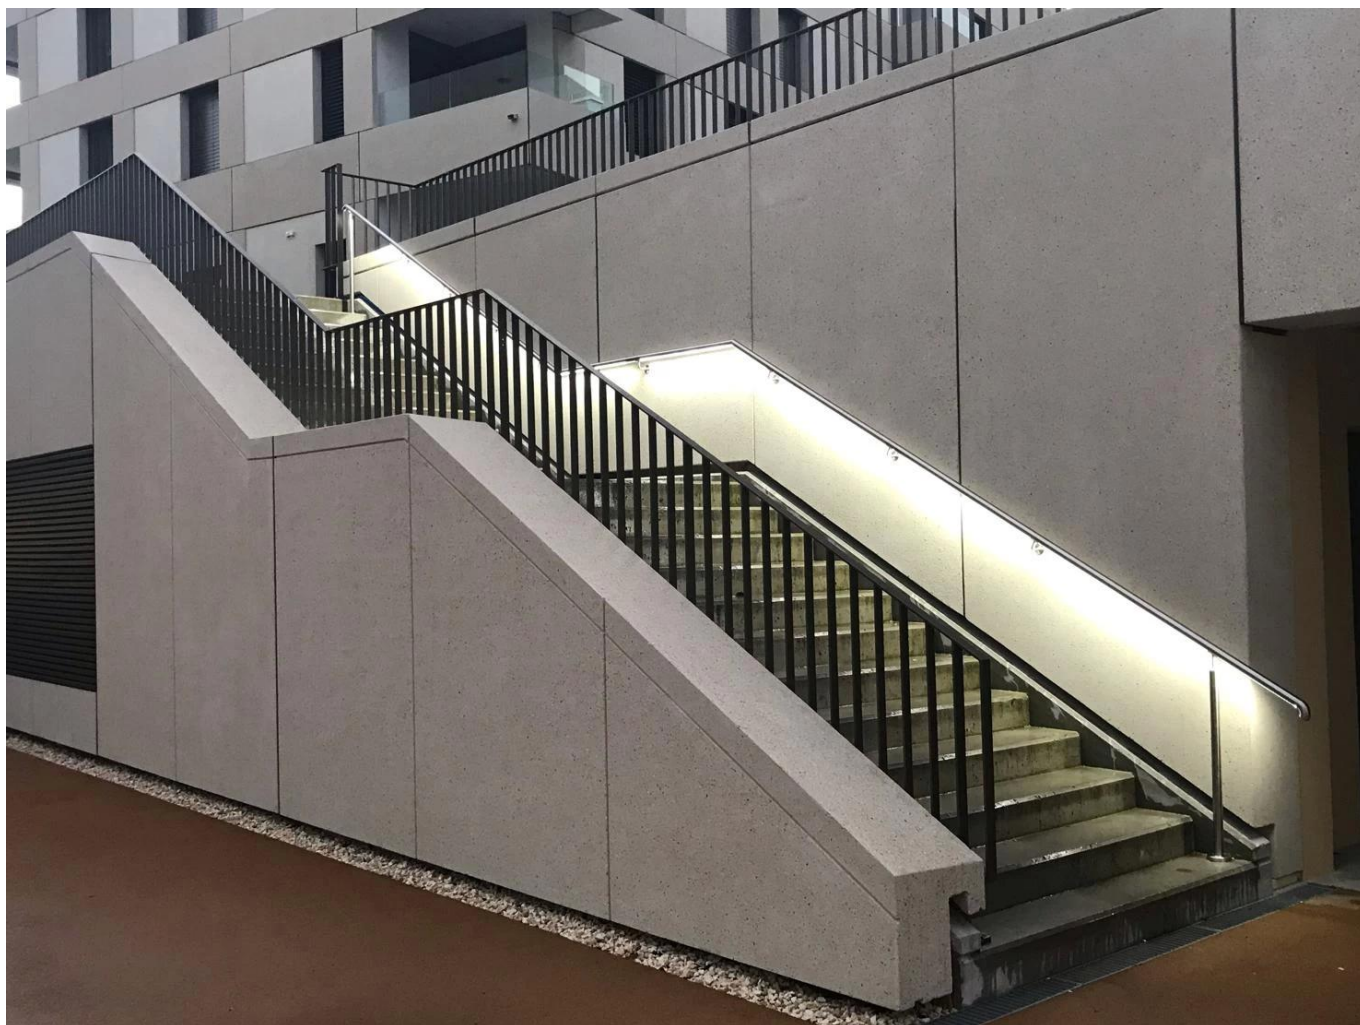

Σταθερό σωλήνα από χάλυβα με υποδοχή για LED Φως Για σκάλες και χειρολισθήρες φωτισμού

Συστατικό	Προσδιορισμός	Υλικό	Επιφάνεια
Χειρολισθήρας	Φ50.8 * 1,5mm Φ42.4 * 1,5mm Φ38,1 * 1,5mm Φ25,4 * 1,5mm	Sus304 Sus316 Sus316L	Σατέν Καθρέφτης Μαύρος
Σε βραχίονα τοίχου	Κατάλληλο για τον αντίστοιχο σωλήνα χειρολισθήρας	Sus304 Sus316 Sus316L	Σατέν Καθρέφτης Μαύρος
Φως LED	μπορεί να αλλάξει σύμφωνα με τα αιτήματά σας	Οδήγησε	Σαφή

Σωλήνες υποδοχής χειρολαβών:

Σκάλες και χειροποίητες φωτογραφίες φωτισμού

1) Ανοξείδωτος Ατσάλι Καλώδιο Κιγκλίδωμα Συστήματα

2) Ανοξείδωτος Ατσάλι Ράβδος Κιγκλίδωμα Συστήματα

3)Ανοξείδωτος Ατσάλι Οδήγησε χειρολισθήρες