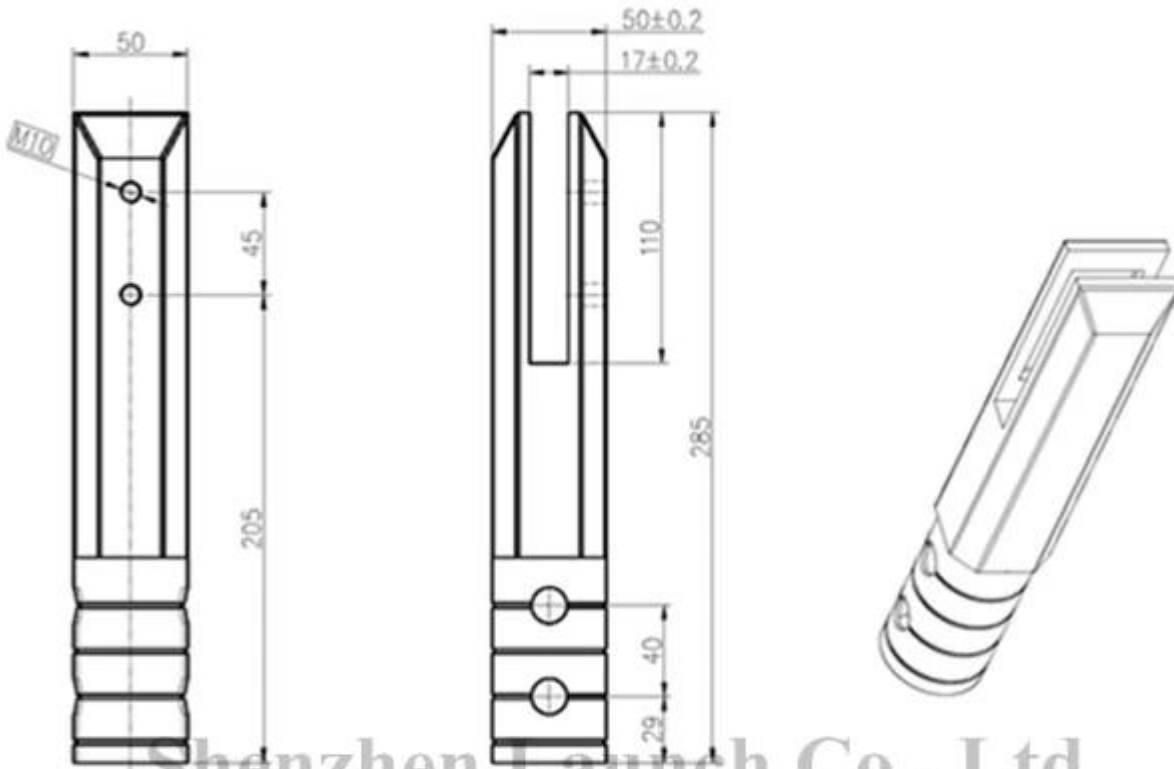

Project name

Shenzhen Launch Co., Ltd

数量共页第页

深圳市朝陽貿易有限公司 SHENZHEN LAUNCH CO., LTD.		表面处理
设计	裴佳輝	材料
校对	图号:SCM	未
工艺	名称:Spigot	线性公差
审核	版次	角度公差
批准	Y001	

2) Εικόνες πυρήνα γυαλιού κοπής πυρήνα