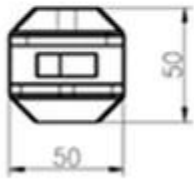

数量共页第页

深圳市朝陽貿易有限公司 SHENZHEN LAUNCH CO., LTD.		表面处理
设计	裴佳輝	材料
校对	图号:SCM	未
工艺	名称:Spigot	线性公差
审核	版次	角度公差
批准	Y001	

2) Εικόνες πυρήνα γυαλιού κοπής πυρήνα