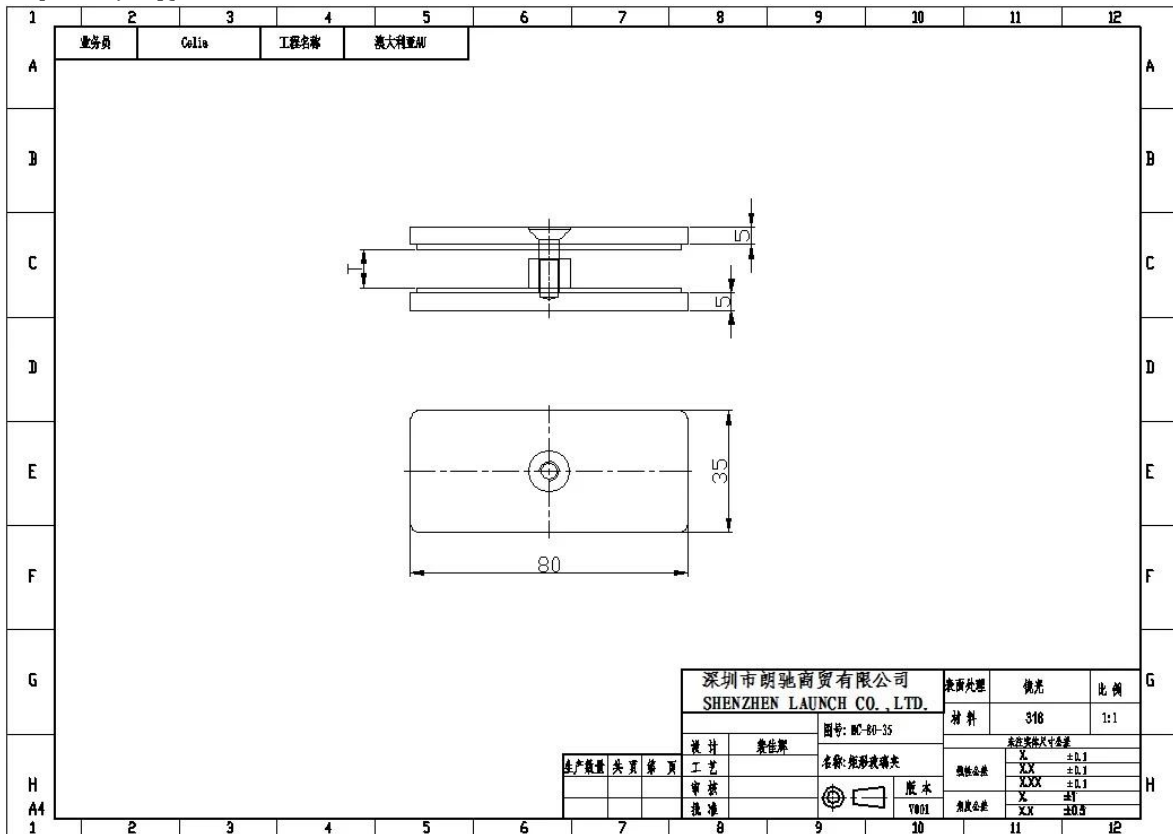

Ευθεία σφιγκτήρα γυαλί για γυαλί 8-12mm π.Χ.-80x35

Υλικό: ανοξείδωτο χάλυβα 304/316

Για πάχος γυαλιού: 8-12mm

Μέγεθος: 80x35mm ή προσαρμοσμένο μέγεθος?

Πάχος: 5mm?

Μέση βίδα M6 ή M8?

Επεξεργασία επιφάνειας: γυαλισμένο καθρέφτη?

Σατέν βουρτσισμένο

Μέγεθος σχέδιο:

Π.Χ.-80 * 35 χρησιμοποιείται μεταξύ του πίνακα 2 γυαλιού, για να διευκολύνει τη σύνδεση τους.

Πιο σταθερό και πιο ασφαλείς?

Παρακαλούμε δείτε το έργο, όπως παρακάτω:

Σκάλα κιγκλίδωμα γυαλιού με στήριγμα αντιπαράθεση [SF-50](#)