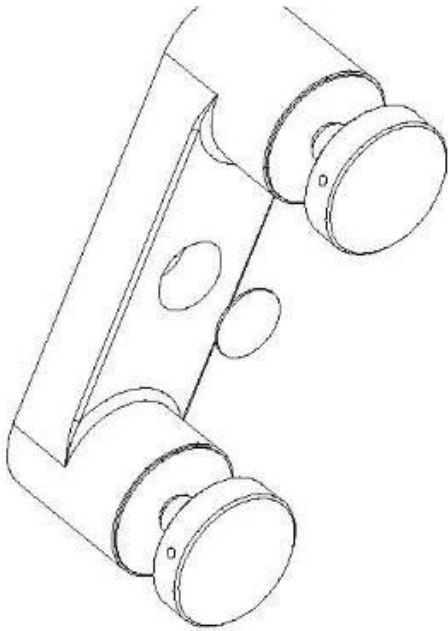

Ισχυρό από ανοξείδωτο χάλυβα διπλό γυάλινο γυάλινο κιγκλίδωμα

Προϊόνπροβολή

Τεχνικόςσχέδιο

Παραγωγή Φωτογραφίες

ΕργοΦωτογραφίες

Επικοινωνήστε μαζί μας τώρα για περισσότερες πληροφορίες!
ΗΛΕΚΤΡΟΝΙΚΗ ΔΙΕΥΘΥΝΣΗ: sales04@launch-china.cn
MOB: +86 159 8933 9827