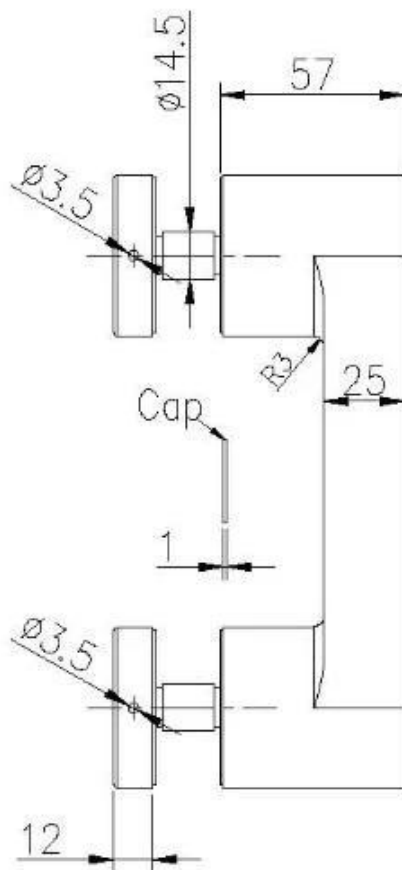

Ισχυρό από ανοξείδωτο χάλυβα διπλό γυάλινο γυάλινο κιγκλίδωμα

Προϊόνπροβολή

Τεχνικόςσχέδιο

Παραγωγή Φωτογραφίες

ΕργοΦωτογραφίες

Επικοινωνήστε μαζί μας τώρα για περισσότερες πληροφορίες!
ΗΛΕΚΤΡΟΝΙΚΗ ΔΙΕΥΘΥΝΣΗ: sales04@launch-china.cn
MOB: +86 159 8933 9827