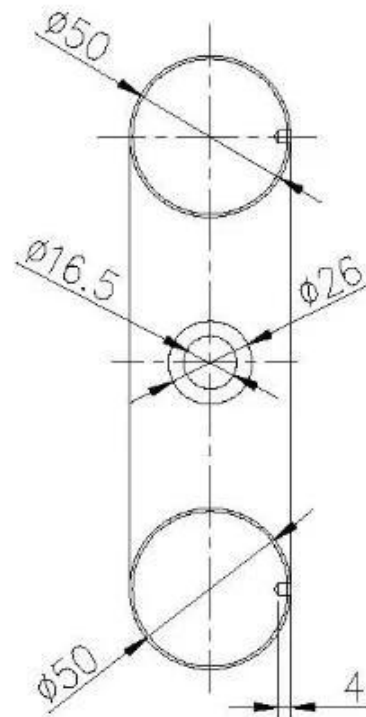

Ισχυρό από ανοξείδωτο χάλυβα διπλό γυάλινο γυάλινο κιγκλίδωμα

Προϊόνπροβολή

Τεχνικόςσχέδιο

Παραγωγή Φωτογραφίες

ΕργοΦωτογραφίες

Επικοινωνήστε μαζί μας τώρα για περισσότερες πληροφορίες!
ΗΛΕΚΤΡΟΝΙΚΗ ΔΙΕΥΘΥΝΣΗ: sales04@launch-china.cn
MOB: +86 159 8933 9827