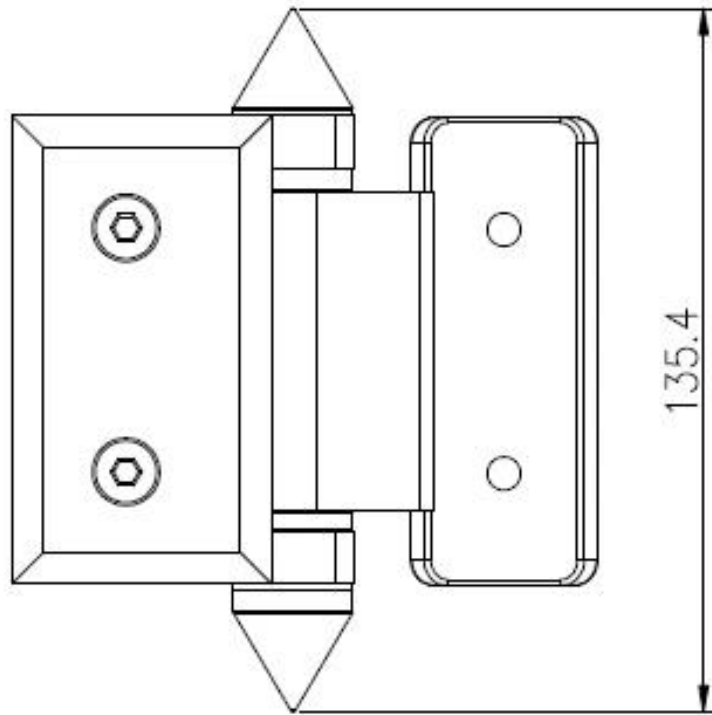

### **Περιγραφή του γυαλιού από ανοξείδωτο χάλυβα**

- Γυαλιά σε στρογγυλό στρογγυλή άρθρωση βαρέως τύπου, τύπου ελατηρίου
- Model αριθ .:G-R
- Material: ανοξείδωτο χάλυβα 304/316
- Finish: καθρέφτης / σατέν / μαύρο
- Για το πάχος του γυαλιού: 8-12,76mm
- Μέγεθος φύλλου πόρτας: 30 kg / ζεύγος
- Μεγάλο φύλλο πόρτας: 900mm
- οι διάστημα μπορούν να ρυθμιστούν για τον έλεγχο ταχύτητας κλεισίματος
- Μέθοδος Πατασκευή: Χύτευση
- Μεγέθυνση τρυπανιού γυαλιού Μέγεθος: Διάμετρος 16mm
- συσκευασία: Ένας υπολογιστής σε μια πλαστική σακούλα, στη συνέχεια σε ένα κουτί. 12 τεμ σε ένα χαρτοκιβώτιο.
- Για τόσο το εμπορικό όσο και το σύγχρονο σπίτι σχεδιασμού σπίτι
- Για τόσο χονδρική όσο και λιανική (είμαστε εργοστάσιο)

**KEBIL** 科比奧®

Γυαλί στην πλατεία Post / Wall Hunde, G-W

**Από ανοξείδωτο χάλυβα υαλοβάμβακα**  
G-g γυαλί στο γυαλί

G-W Glass to Square Post / Wall

G-r γυαλί για στρογγυλή μεντεσέ

**Γυάλια Σχέδια οπών που απαιτούνται για γυάλινη μεντεσέ και γυαλί**