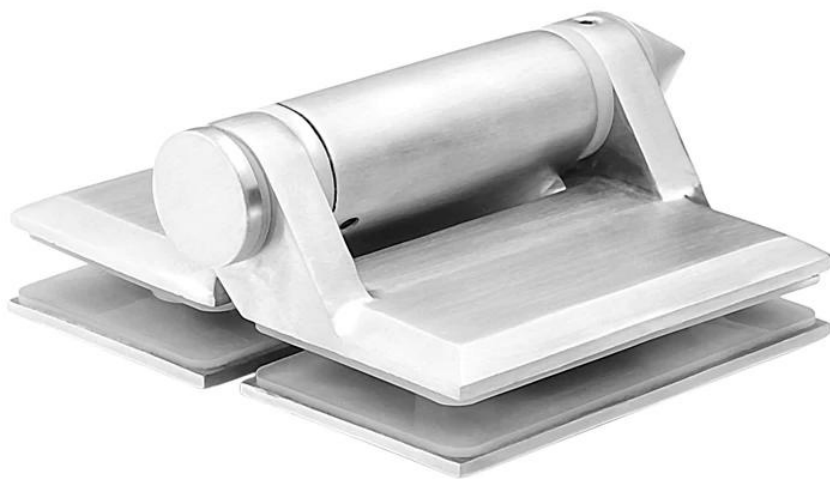

## **Πισίνα περίφραξη από ανοξείδωτο χάλυβα γυαλί μεντεσέδες ελατηριωτές μεντεσέδες για γυάλινη πόρτα**

### **Περιγραφή του γυαλιού από ανοξείδωτο χάλυβα**

- Γυαλιά σε στρογγυλό στρογγυλή άρθρωση βαρέως τύπου, τύπου ελατηρίου
- Model αριθ .:G-R
- Material: ανοξείδωτο χάλυβα 304/316
- Finish: καθρέφτης / σατέν / μαύρο
- Για το πάχος του γυαλιού: 8-12,76mm
- Μέγεθος φύλλου πόρτας: 30 kg / ζεύγος
- Μεγάλο φύλλο πόρτας: 900mm
- οι διάστημα μπορούν να ρυθμιστούν για τον έλεγχο ταχύτητας κλεισίματος
- Μέθοδος Πατασκευή: Χύτευση
- Μεγέθυνση τρυπανιού γυαλιού Μέγεθος: Διάμετρος 16mm
- συσκευασία: Ένας υπολογιστής σε μια πλαστική σακούλα, στη συνέχεια σε ένα κουτί. 12 τεμ σε ένα χαρτοκιβώτιο.
- Για τόσο το εμπορικό όσο και το σύγχρονο σπίτι σχεδιασμού σπίτι
- Για τόσο χονδρική όσο και λιανική (είμαστε εργοστάσιο)

### **Φωτογραφίες από γυάλινη μεντεσέ, G-R**

Γυαλί σε στρογγυλό μεντεσέΜε το κλωσμένο καπάκι στα άκρα

Γυαλί σε στρογγυλό μεντεσέμε επίπεδη καπάκι στα άκρα

**Αλλαμοντέλα Για ποτήρι μεντεσές, G-g**

Με το κλωσμένο καπάκι στα άκρα σε σατέν φινίρισμα

Με το κλωσμένο καπάκι στα άκρα στο φινίρισμα του καθρέφτη

με επίπεδη καπάκι στα άκρα σε σατέν φινίρισμα

με επίπεδη καπάκι στα άκρα στο φινίρισμα καθρέφτη

με επίπεδη καπάκι στα άκρα σε μαύρη επίστρωση σε σκόνη