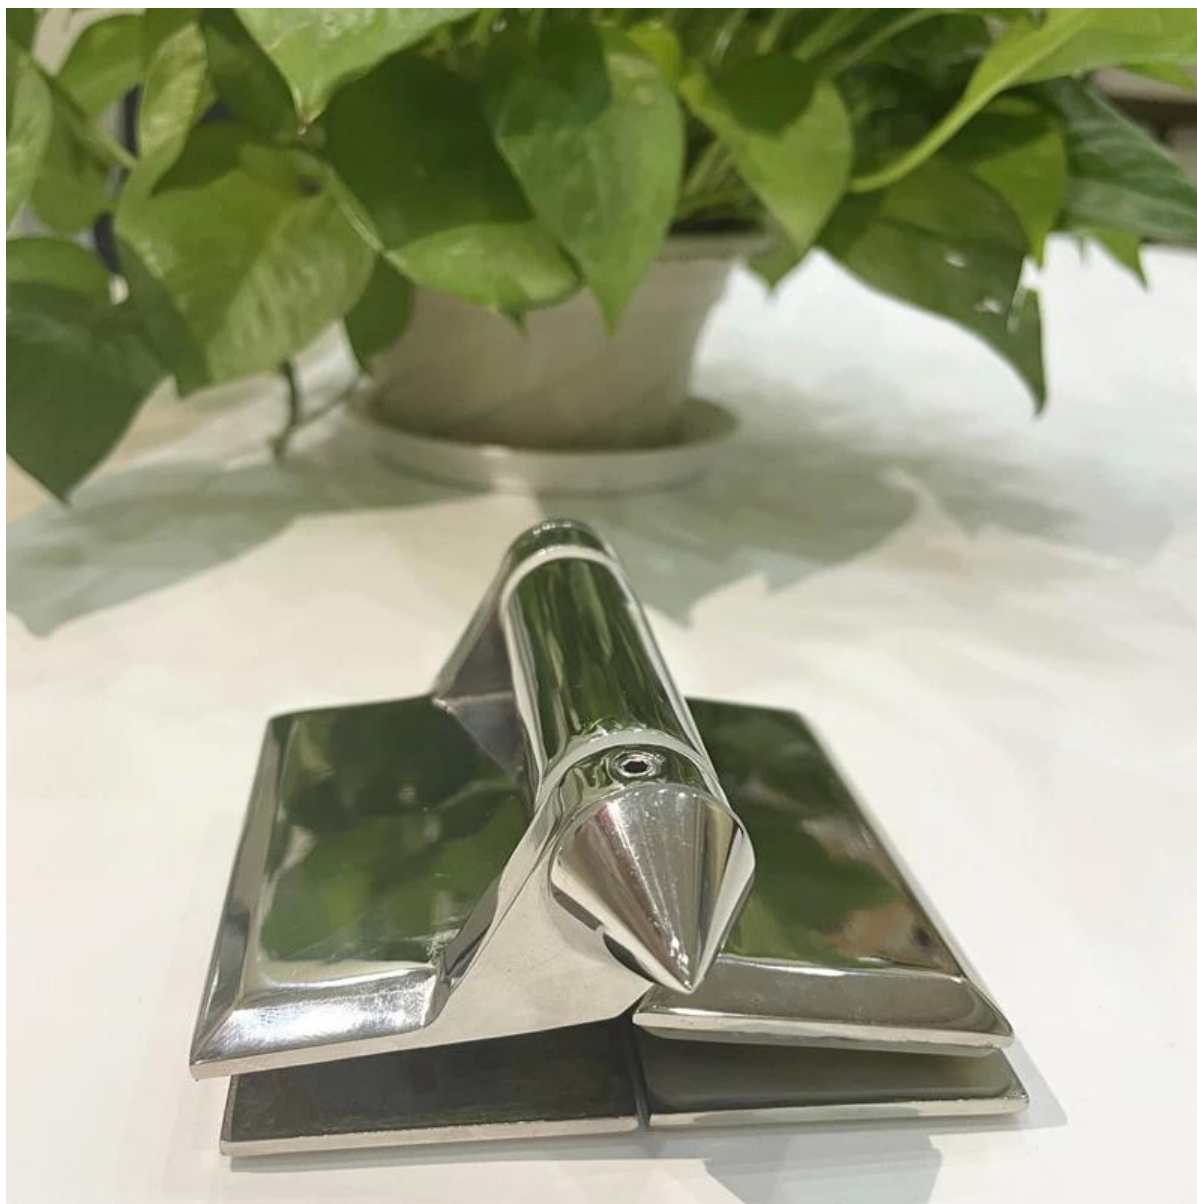

με επίπεδη καπάκι στα άκρα σε σατέν φινίρισμα