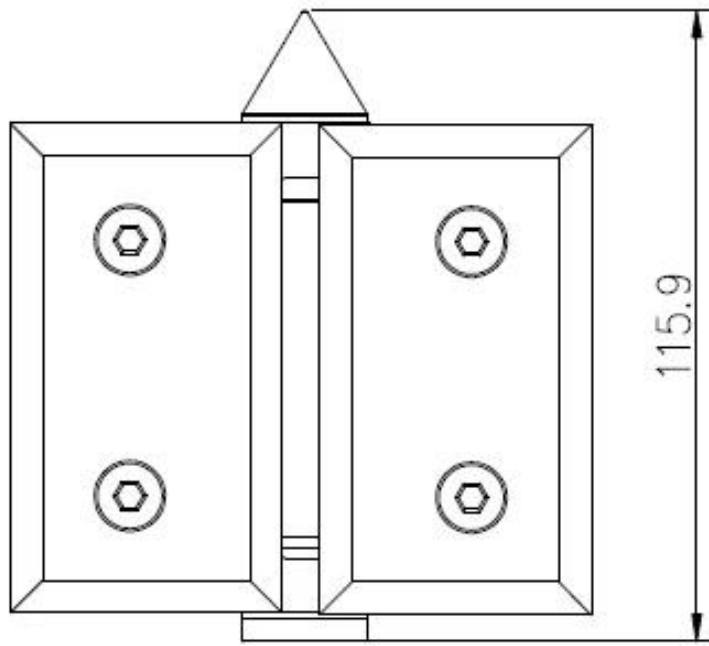

### **Περιγραφή του γυαλιού από ανοξείδωτο χάλυβα**

- Γυαλιά σε στρογγυλό στρογγυλή άρθρωση βαρέως τύπου, τύπου ελατηρίου
- Model αριθ .:G-R
- Material: ανοξείδωτο χάλυβα 304/316
- Finish: καθρέφτης / σατέν / μαύρο
- Για το πάχος του γυαλιού: 8-12,76mm
- Μέγεθος φύλλου πόρτας: 30 kg / ζεύγος
- Μεγάλο φύλλο πόρτας: 900mm
- οι διάστημα μπορούν να ρυθμιστούν για τον έλεγχο ταχύτητας κλεισίματος
- Μέθοδος Πατασκευή: Χύτευση
- Μεγέθυνση τρυπανιού γυαλιού Μέγεθος: Διάμετρος 16mm
- συσκευασία: Ένας υπολογιστής σε μια πλαστική σακούλα, στη συνέχεια σε ένα κουτί. 12 τεμ σε ένα χαρτοκιβώτιο.
- Για τόσο το εμπορικό όσο και το σύγχρονο σπίτι σχεδιασμού σπίτι
- Για τόσο χονδρική όσο και λιανική (είμαστε εργοστάσιο)

**KEBIL** 科比奧®

Γυαλί στην πλατεία Post / Wall Hunde, G-W

**Από ανοξείδωτο χάλυβα υαλοβάμβακα**  
G-g γυαλί στο γυαλί

G-W Glass to Square Post / Wall

G-r γυαλί για στρογγυλή μεντεσέ

**Γυάλια Σχέδια οπών που απαιτούνται για γυάλινη μεντεσέ και γυαλί**