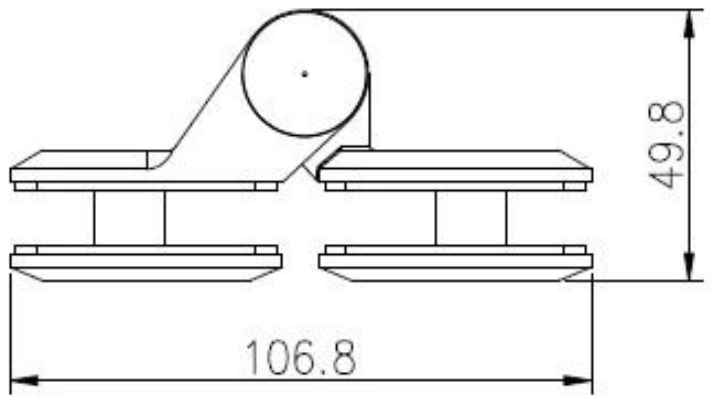

### **Περιγραφή του γυαλιού από ανοξείδωτο χάλυβα**

- Γυαλιά σε στρογγυλό στρογγυλή άρθρωση βαρέως τύπου, τύπου ελατηρίου
- Model αριθ .:G-R
- Material: ανοξείδωτο χάλυβα 304/316
- Finish: καθρέφτης / σατέν / μαύρο
- Για το πάχος του γυαλιού: 8-12,76mm
- Μέγεθος φύλλου πόρτας: 30 kg / ζεύγος
- Μεγάλο φύλλο πόρτας: 900mm
- οι διάστημα μπορούν να ρυθμιστούν για τον έλεγχο ταχύτητας κλεισίματος
- Μέθοδος Πατασκευή: Χύτευση
- Μεγέθυνση τρυπανιού γυαλιού Μέγεθος: Διάμετρος 16mm
- συσκευασία: Ένας υπολογιστής σε μια πλαστική σακούλα, στη συνέχεια σε ένα κουτί. 12 τεμ σε ένα χαρτοκιβώτιο.
- Για τόσο το εμπορικό όσο και το σύγχρονο σπίτι σχεδιασμού σπίτι
- Για τόσο χονδρική όσο και λιανική (είμαστε εργοστάσιο)

**KEBIL** 科比奧®

Γυαλί στην πλατεία Post / Wall Hunde, G-W

**Από ανοξείδωτο χάλυβα υαλοβάμβακα**  
G-g γυαλί στο γυαλί

G-W Glass to Square Post / Wall

G-r γυαλί για στρογγυλή μεντεσέ

**Γυάλια Σχέδια οπών που απαιτούνται για γυάλινη μεντεσέ και γυαλί**