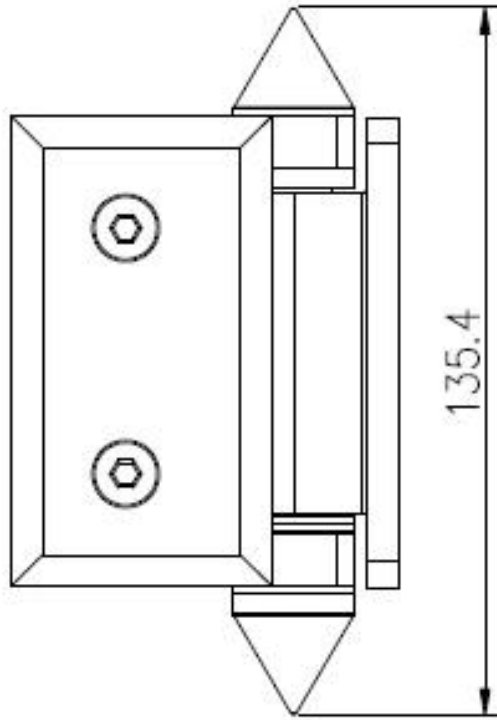

### **Περιγραφή του γυαλιού από ανοξείδωτο χάλυβα**

- Γυαλιά σε στρογγυλό στρογγυλή άρθρωση βαρέως τύπου, τύπου ελατηρίου
- Model αριθ .:G-R
- Material: ανοξείδωτο χάλυβα 304/316
- Finish: καθρέφτης / σατέν / μαύρο
- Για το πάχος του γυαλιού: 8-12,76mm
- Μέγεθος φύλλου πόρτας: 30 kg / ζεύγος
- Μεγάλο φύλλο πόρτας: 900mm
- οι διάστημα μπορούν να ρυθμιστούν για τον έλεγχο ταχύτητας κλεισίματος
- Μέθοδος Πατασκευή: Χύτευση
- Μεγέθυνση τρυπανιού γυαλιού Μέγεθος: Διάμετρος 16mm
- συσκευασία: Ένας υπολογιστής σε μια πλαστική σακούλα, στη συνέχεια σε ένα κουτί. 12 τεμ σε ένα χαρτοκιβώτιο.
- Για τόσο το εμπορικό όσο και το σύγχρονο σπίτι σχεδιασμού σπίτι
- Για τόσο χονδρική όσο και λιανική (είμαστε εργοστάσιο)

**KEBIL** 科比奧®

Γυαλί στην πλατεία Post / Wall Hunde, G-W

**Από ανοξείδωτο χάλυβα υαλοβάμβακα**  
G-g γυαλί στο γυαλί

G-W Glass to Square Post / Wall

G-r γυαλί για στρογγυλή μεντεσέ

**Γυάλια Σχέδια οπών που απαιτούνται για γυάλινη μεντεσέ και γυαλί**