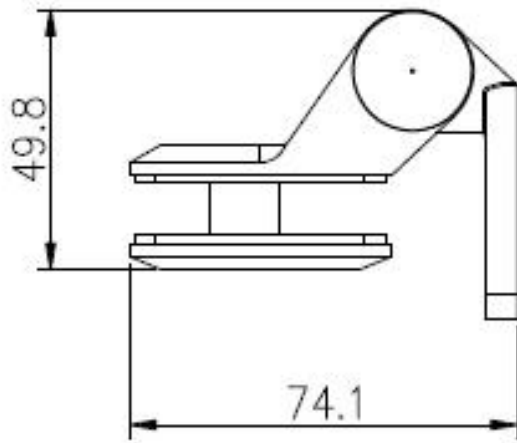

### **Περιγραφή του γυαλιού από ανοξείδωτο χάλυβα**

- Γυαλιά σε στρογγυλό στρογγυλή άρθρωση βαρέως τύπου, τύπου ελατηρίου
- Model αριθ .:G-R
- Material: ανοξείδωτο χάλυβα 304/316
- Finish: καθρέφτης / σατέν / μαύρο
- Για το πάχος του γυαλιού: 8-12,76mm
- Μέγεθος φύλλου πόρτας: 30 kg / ζεύγος
- Μεγάλο φύλλο πόρτας: 900mm
- οι διάστημα μπορούν να ρυθμιστούν για τον έλεγχο ταχύτητας κλεισίματος
- Μέθοδος Πατασκευή: Χύτευση
- Μεγέθυνση τρυπανιού γυαλιού Μέγεθος: Διάμετρος 16mm
- συσκευασία: Ένας υπολογιστής σε μια πλαστική σακούλα, στη συνέχεια σε ένα κουτί. 12 τεμ σε ένα χαρτοκιβώτιο.
- Για τόσο το εμπορικό όσο και το σύγχρονο σπίτι σχεδιασμού σπίτι
- Για τόσο χονδρική όσο και λιανική (είμαστε εργοστάσιο)

**KEBIL** 科比奧®

Γυαλί στην πλατεία Post / Wall Hunde, G-W

**Από ανοξείδωτο χάλυβα υαλοβάμβακα**  
G-g γυαλί στο γυαλί

G-W Glass to Square Post / Wall

G-r γυαλί για στρογγυλή μεντεσέ

**Γυάλια Σχέδια οπών που απαιτούνται για γυάλινη μεντεσέ και γυαλί**