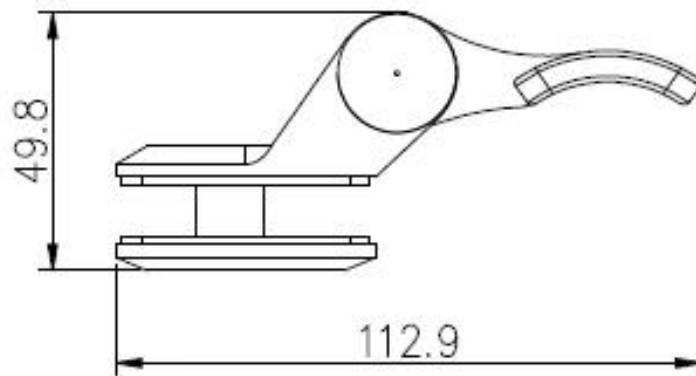

### **Περιγραφή του γυαλιού από ανοξείδωτο χάλυβα**

- Γυαλιά σε στρογγυλό στρογγυλή άρθρωση βαρέως τύπου, τύπου ελατηρίου
- Model αριθ .:G-R
- Material: ανοξείδωτο χάλυβα 304/316
- Finish: καθρέφτης / σατέν / μαύρο
- Για το πάχος του γυαλιού: 8-12,76mm
- Μέγεθος φύλλου πόρτας: 30 kg / ζεύγος
- Μεγάλο φύλλο πόρτας: 900mm
- οι διάστημα μπορούν να ρυθμιστούν για τον έλεγχο ταχύτητας κλεισίματος
- Μέθοδος Πατασκευή: Χύτευση
- Μεγέθυνση τρυπανιού γυαλιού Μέγεθος: Διάμετρος 16mm
- συσκευασία: Ένας υπολογιστής σε μια πλαστική σακούλα, στη συνέχεια σε ένα κουτί. 12 τεμ σε ένα χαρτοκιβώτιο.
- Για τόσο το εμπορικό όσο και το σύγχρονο σπίτι σχεδιασμού σπίτι
- Για τόσο χονδρική όσο και λιανική (είμαστε εργοστάσιο)

**KEBIL** 科比奧®

Γυαλί στην πλατεία Post / Wall Hunde, G-W

**Από ανοξείδωτο χάλυβα υαλοβάμβακα**  
G-g γυαλί στο γυαλί

G-W Glass to Square Post / Wall

G-r γυαλί για στρογγυλή μεντεσέ

**Γυάλια Σχέδια οπών που απαιτούνται για γυάλινη μεντεσέ και γυαλί**