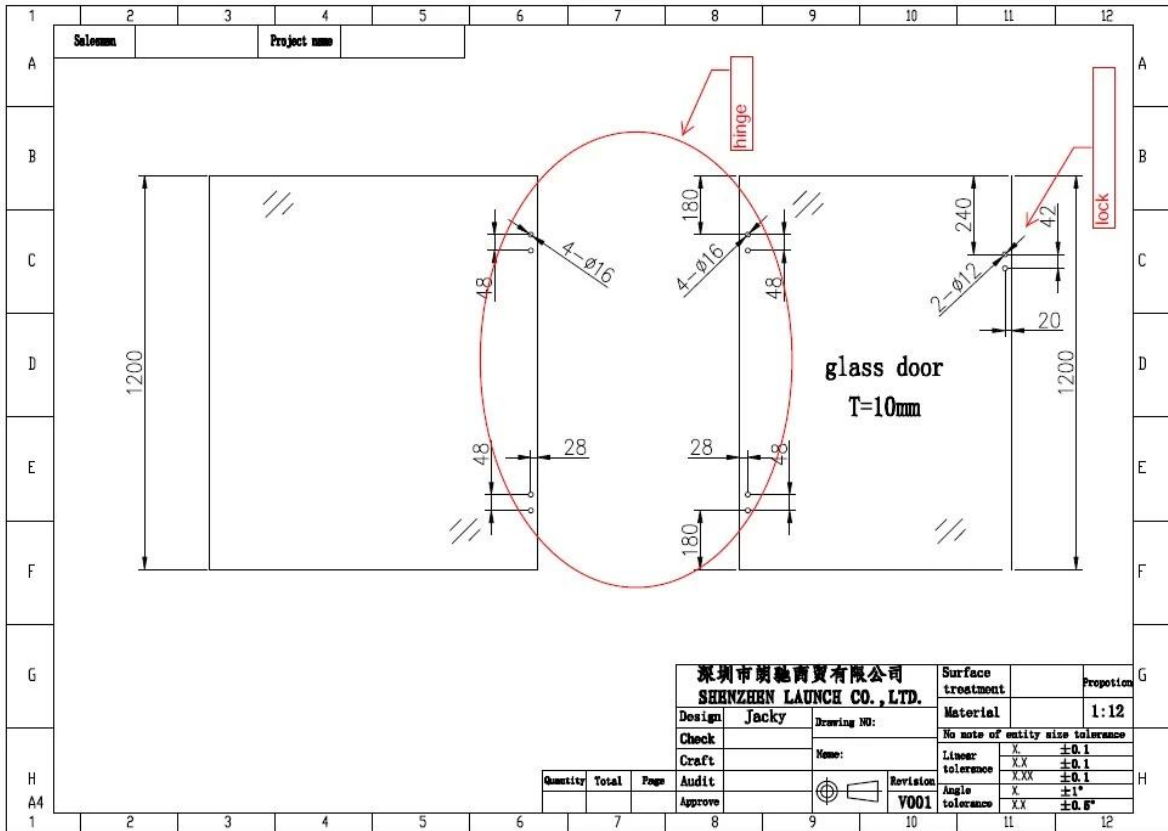

### **Περιγραφή του γυαλιού από ανοξείδωτο χάλυβα**

- Γυαλιά σε στρογγυλό στρογγυλή άρθρωση βαρέως τύπου, τύπου ελατηρίου
- Model αριθ .:G-R
- Material: ανοξείδωτο χάλυβα 304/316
- Finish: καθρέφτης / σατέν / μαύρο
- Για το πάχος του γυαλιού: 8-12,76mm
- Μέγεθος φύλλου πόρτας: 30 kg / ζεύγος
- Μεγάλο φύλλο πόρτας: 900mm
- οι διάστημα μπορούν να ρυθμιστούν για τον έλεγχο ταχύτητας κλεισίματος
- Μέθοδος Πατασκευή: Χύτευση
- Μεγέθυνση τρυπανιού γυαλιού Μέγεθος: Διάμετρος 16mm
- συσκευασία: Ένας υπολογιστής σε μια πλαστική σακούλα, στη συνέχεια σε ένα κουτί. 12 τεμ σε ένα χαρτοκιβώτιο.
- Για τόσο το εμπορικό όσο και το σύγχρονο σπίτι σχεδιασμού σπίτι
- Για τόσο χονδρική όσο και λιανική (είμαστε εργοστάσιο)

**KEBIL** 科比奧®

Γυαλί στην πλατεία Post / Wall Hunde, G-W

**Από ανοξείδωτο χάλυβα υαλοβάμβακα**  
G-g γυαλί στο γυαλί

G-W Glass to Square Post / Wall

G-r γυαλί για στρογγυλή μεντεσέ

**Γυάλια Σχέδια οπών που απαιτούνται για γυάλινη μεντεσέ και γυαλί**