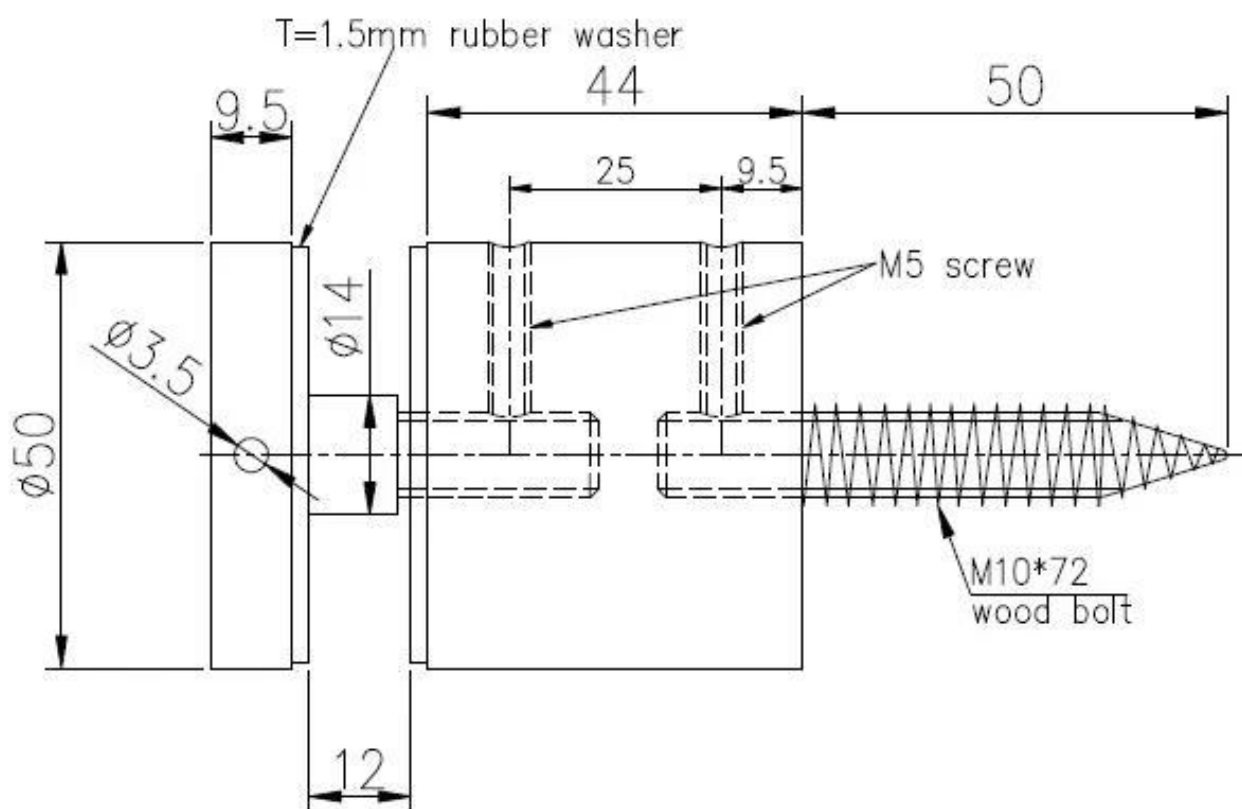

Μεγάλος μηχανήμα γυάλινο τοίχο γυάλινο τοίχο τοποθετημένο 2 ιντσών PIN για γυάλινο κιγκλίδωμα  
Προδιαγραφές:

Όνομασία προϊόντος	Μεγάλος μηχανήμα γυάλινο τοίχο γυάλινο τοίχο τοποθετημένο 2 ιντσών PIN για γυάλινο κιγκλίδωμα
Υλικό	Ανοξείδωτο χάλυβα 304/316
Άλλο όνομα	Γυάλινο φράχτη Standoff, μπουλόνια από γυαλί, γυάλινο κιγκλίδωμα
Φινίρισμα	Καθρέφτης γυαλισμένο ή σατέν ζυμαρικά
Μέγεθος από γυαλί	2 "διάμετρος με βάση 1-3 / 4", πάχος καπάκι 3/8 "
Για πάχος γυαλιού	1/2 "και 3/4" (12 και 19 mm) γυαλί
Τρύπα γυαλιού	Διάμετρος 12mm που απαιτείται σε γυαλί
Καθαρό βάρος	910g / κομμάτι
Βάση	Τρόντιση τοίχου / πλευρική τοποθέτηση / σάξια
Μοq	10 κομμάτια
Δείγμα	Διαθέσιμος
Υπηρεσία OEM & ODM	Δεκτός
Εφαρμογή	Εσωτερικές και υπαίθριες σκάλες σκάλες, μπαλκόνι κιγκλίδωμα, γυάλινο κιγκλίδωμα
Εργοστασιακή επιθεώρηση	Διαθέσιμος

**2 "Διάμετρος γυάλινο κιγκλίδωμα από γυαλί για τοποθέτηση σε ξύλινο υπόστρωμα:**

2 "Καρφίτσες από γυάλινο κιγκλίδωμα για τοποθέτηση σε υπόστρωμα

**σκυροδέματος:**

**Περισσότερο Σχέδια του Ποτήρι Κιγκκλίδωμα Απώλεια Καρφίτσα:**