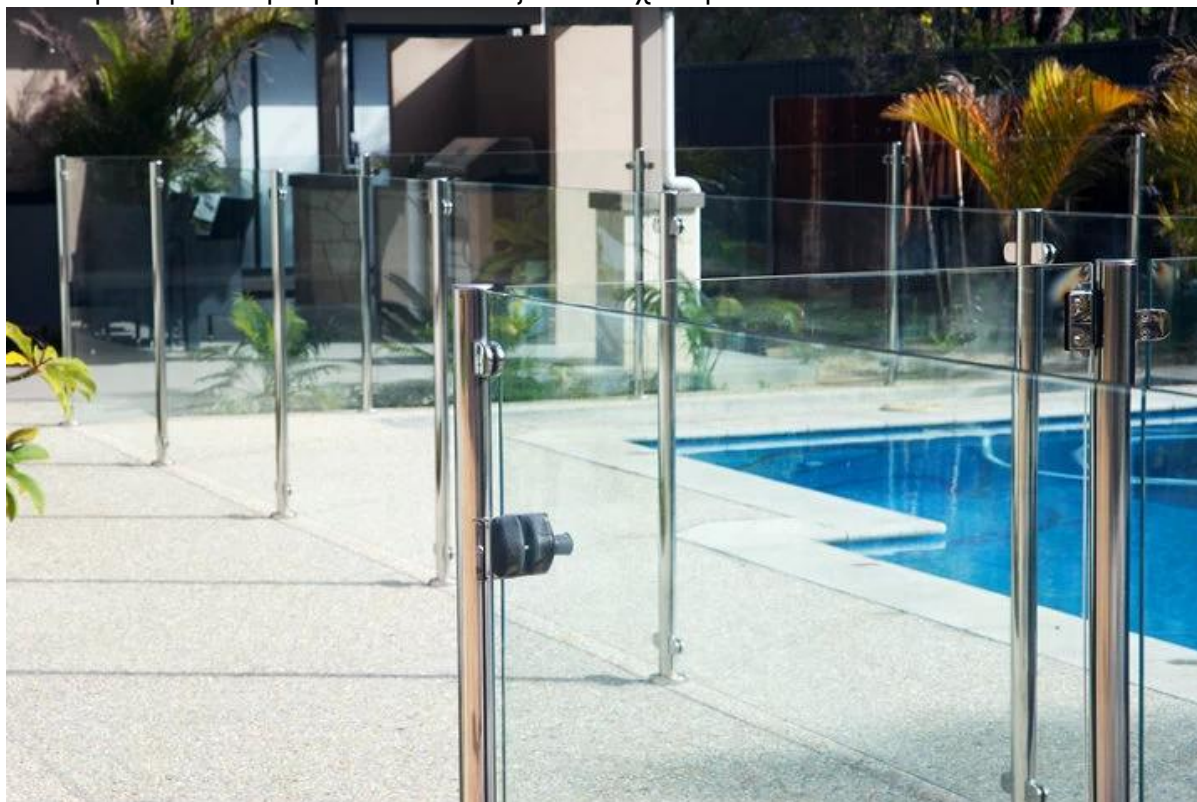

Γυαλί με κικκλίδωμα μετά από ανοξείδωτο χάλυβα