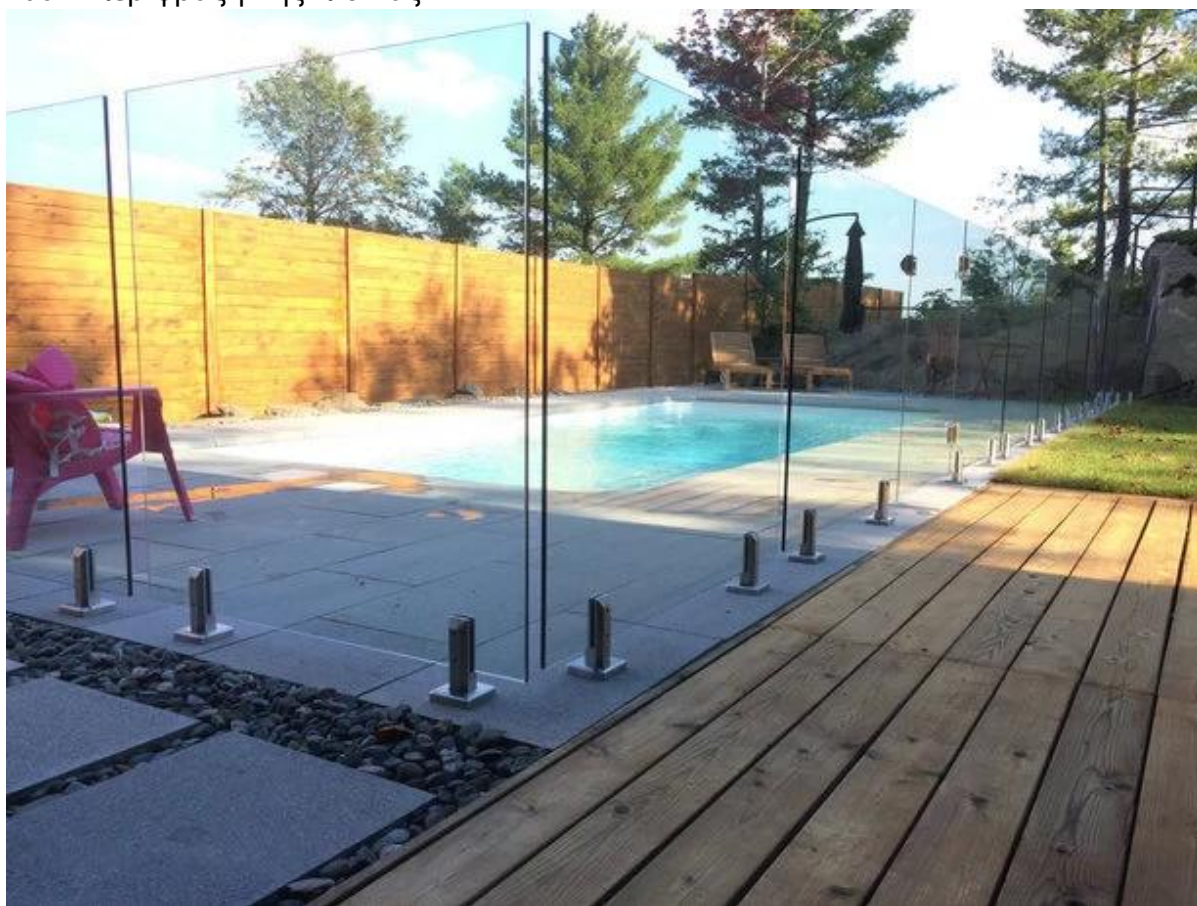

Σχέδιο:
Γυαλί περίφραξη της πισίνας?