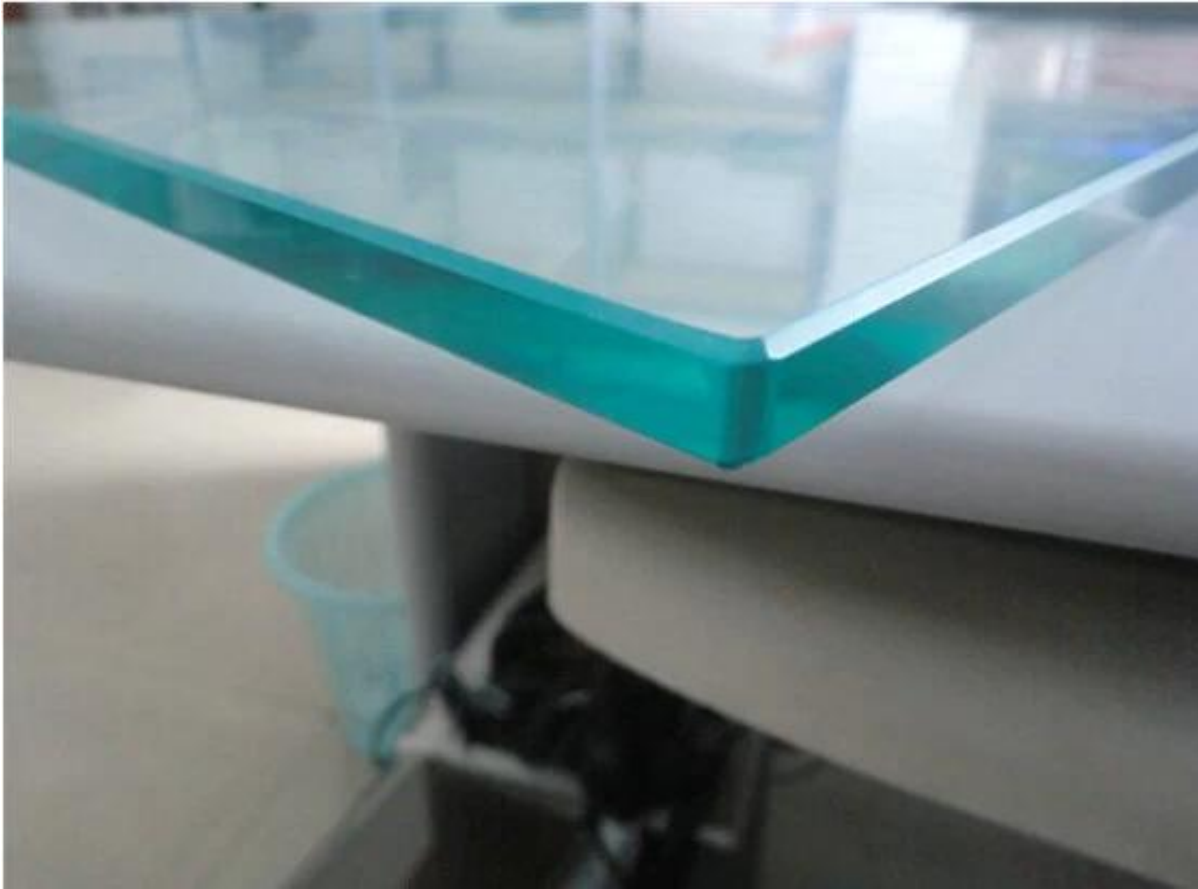

Γυαλί

Πλεονέκτημα: ασφαλή, ισχυρή και αβλαβή όταν σπάσει σε κομμάτια?

Πάχος: 6-12mm για φράχτη, κάγκελα, κάγκελα?

μέγεθος και το σχήμα: κομμένα σε μέγεθος και σχήμα?

Χρώμα: σαφής, παγετός, γκρι δεν δούμε μέσα?

Συσκευασία: κουτί από κόντρα πλακέ πλήρως?

πρότυπο: πρότυπο της Αυστραλίας, συμβατό με την αμερικανική κωδικό κτίριο?

Χώρα προέλευσης: Shenzhen, Κίνα

Σαφή δείτε μέσα από γυαλί?

ασφαλή άκρη και γωνία?

Frost δεν βλέπετε μέσω: