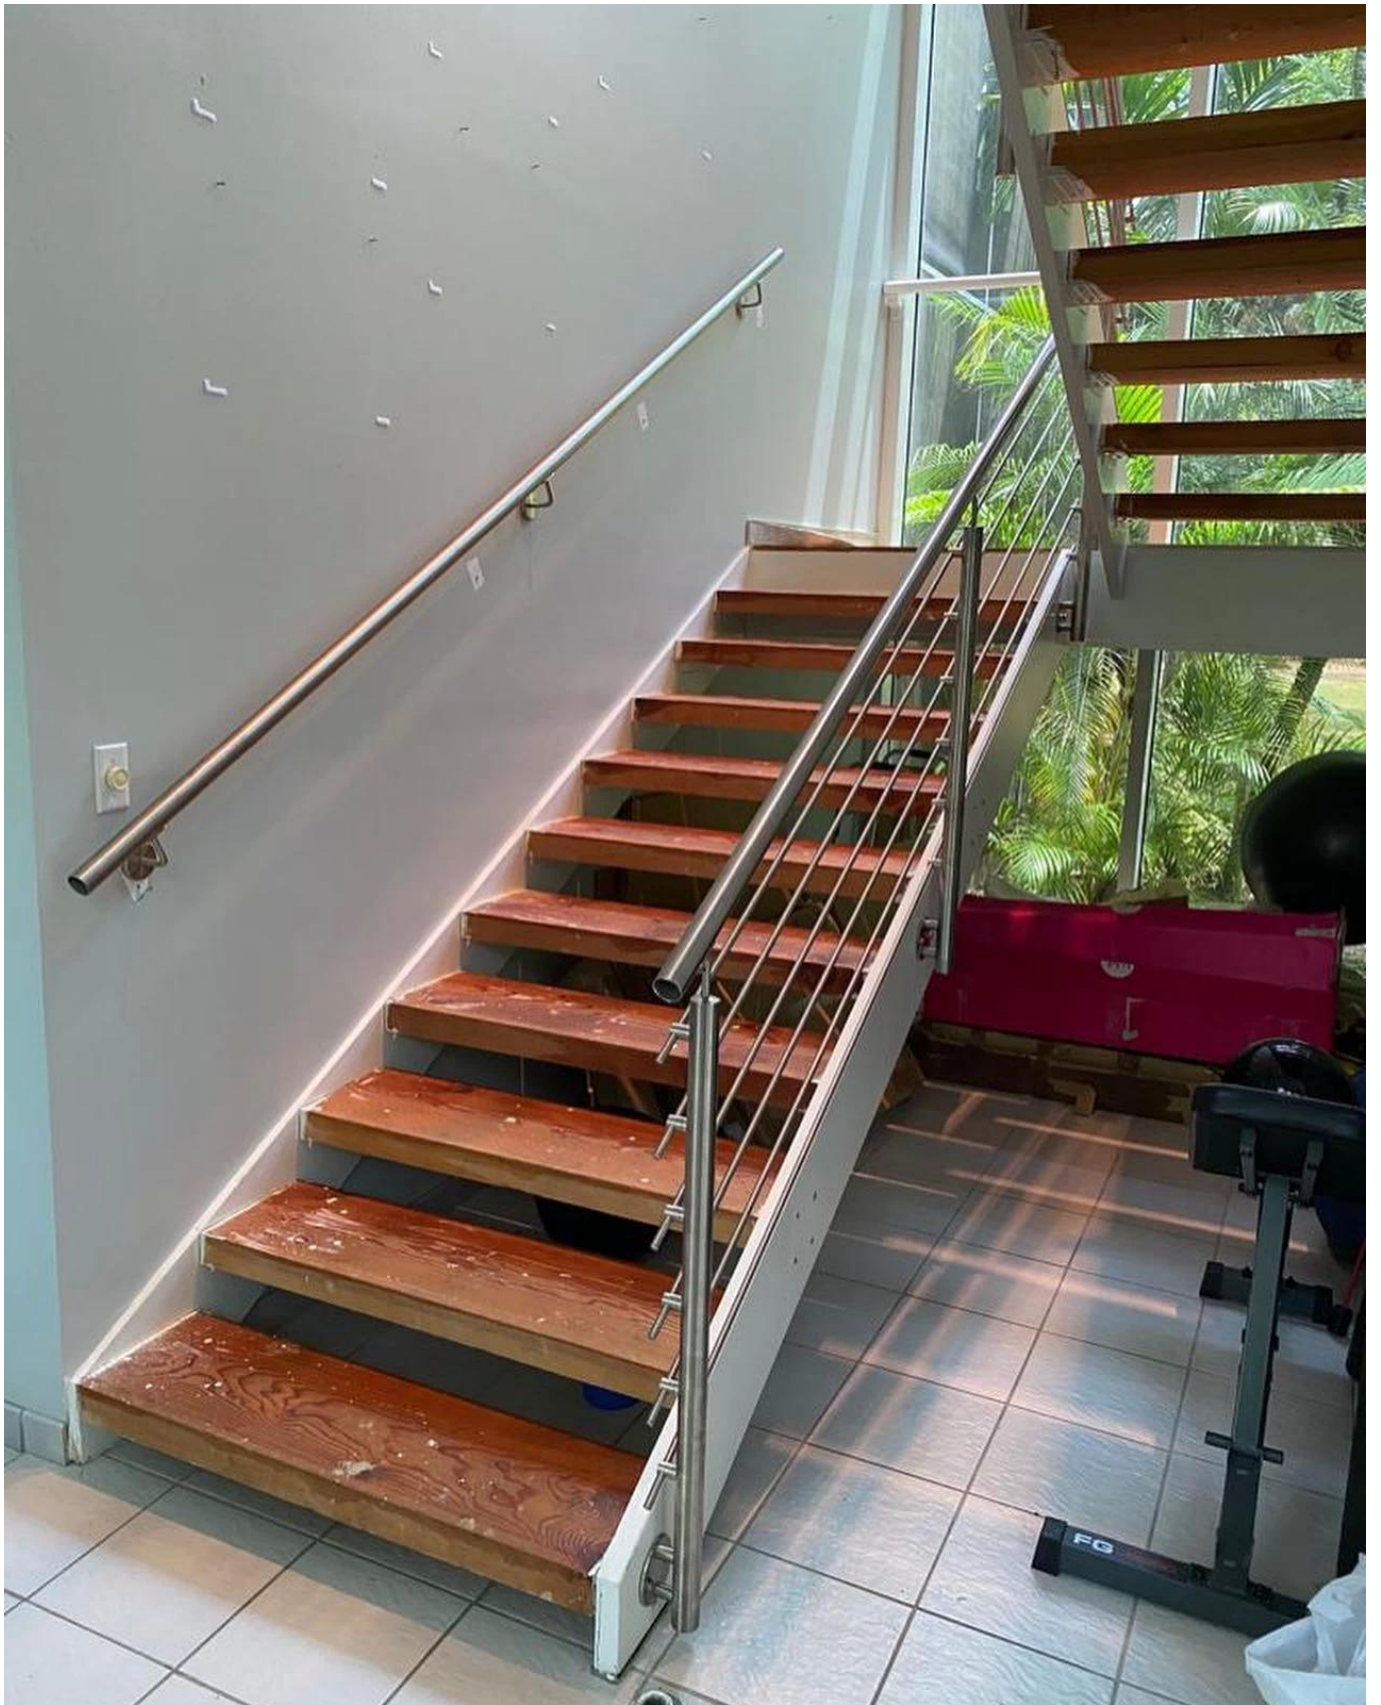

Προδιαγραφές προϊόντος:

ΠροϊόνΌνομα	Βεράντα Μπαλκόνι υψηλής ποιότητας Προσιτό από ανοξείδωτο χάλυβα μοντέρνα και στερεά τοποθέτηση ράβδου ράβδου ράβδου
Υλικό	Από ανοξείδωτο χάλυβα 304 ή 316
Φινίρισμα	Καθρέφτης γυαλισμένο ή σατέν
Μέγεθος	Φ50.8 * H1100 (mm)
Διάσταση Crossbar / Rod	Διάμετρος 12mm
Χειρολισθήρας	Διαθέσιμος
Εγκατάσταση	Αυτοκόλλητα / βίδες / βίδες έκρηξης
Βάση	Κορυφή τοποθετημένο / Fascia τοποθετημένο
Εφαρμογή	Μπαλκόνι κιγκλίδωμα, κιγκλίδωμα καταστρώματος, Βεράντα κιγκλιδώματα, κιγκλίδωμα βεράντας, σκάλα κιγκλίδωμα
Εξαρτήματα	Όλα τα χύτευση και τα στερεά

Προβολή προϊόντων

KEBIL 科比奥®

Μαύρος Σκόνη Επικαλυμμένος Φινίρισμα:

Συσκευασία & παράδοση:

Λεπτομέρειες πακεταρίσματος:

ΕΠΕ + Εσωτερικό κουτί + χαρτοκιβώτιο. Ξύλινο πλαίσιο.

Μπορεί να αλλάξει ανάλογα με την απαίτηση των πελατών.