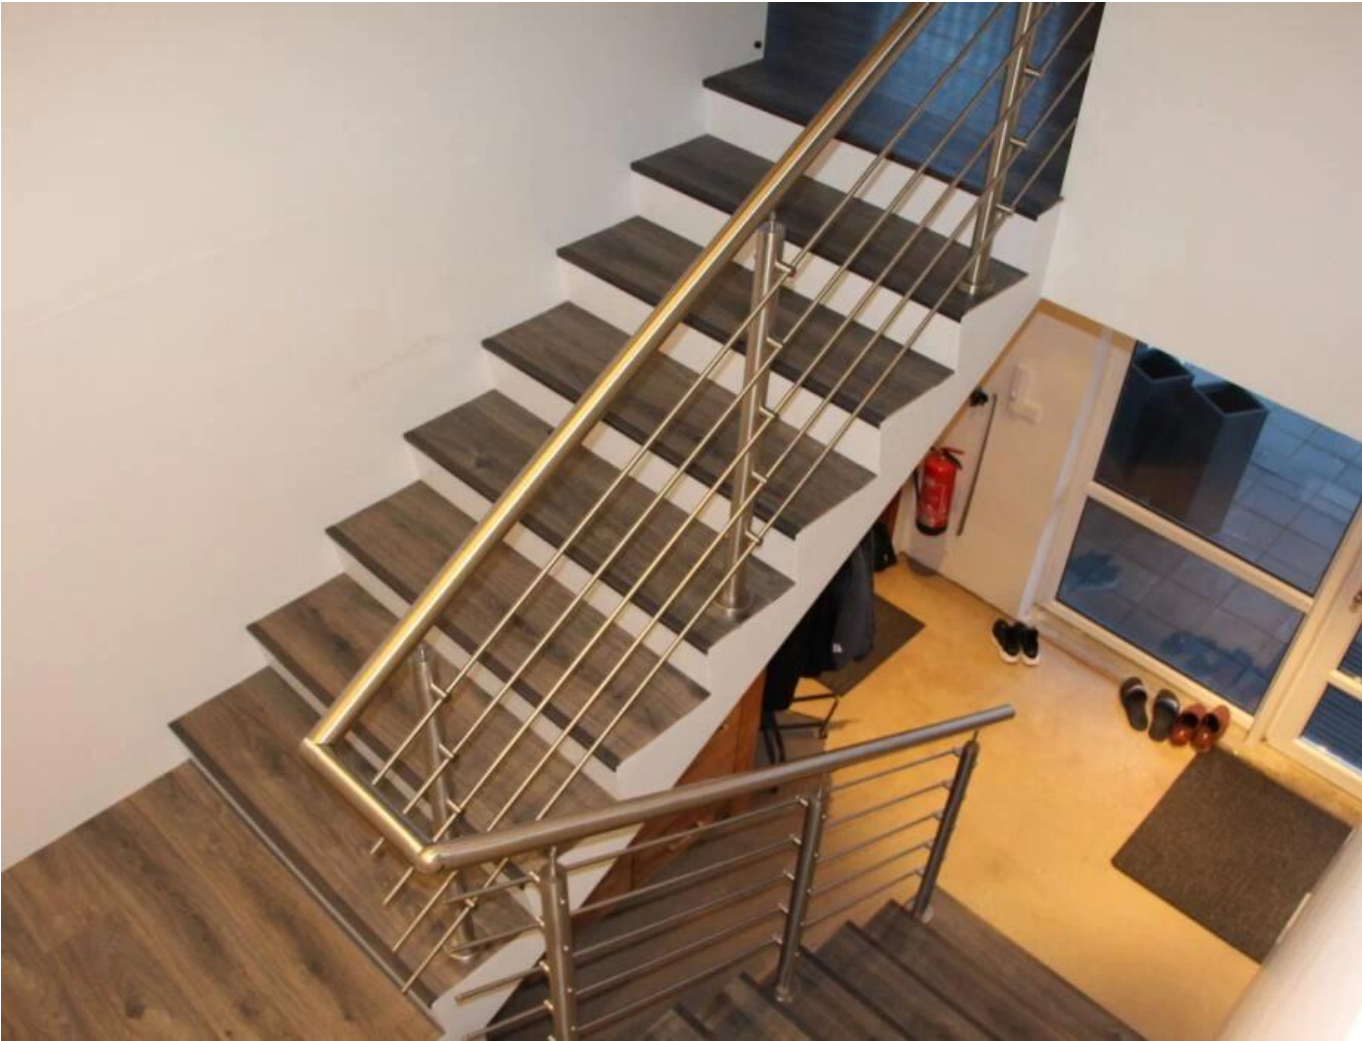

Προδιαγραφές προϊόντος:

ΠροϊόνΌνομα	Βεράντα Μπαλκόνι υψηλής ποιότητας Προσιτό από ανοξείδωτο χάλυβα μοντέρνα και στερεά τοποθέτηση ράβδου ράβδου ράβδου
Υλικό	Από ανοξείδωτο χάλυβα 304 ή 316
Φινίρισμα	Καθρέφτης γυαλισμένο ή σατέν
Μέγεθος	Φ50.8 * H1100 (mm)
Διάσταση Crossbar / Rod	Διάμετρος 12mm
Χειρολισθήρας	Διαθέσιμος
Εγκατάσταση	Αυτοκόλλητα / βίδες / βίδες έκρηξης
Βάση	Κορυφή τοποθετημένο / Fascia τοποθετημένο
Εφαρμογή	Μπαλκόνι κιγκλίδωμα, κιγκλίδωμα καταστρώματος, Βεράντα κιγκλιδώματα, κιγκλίδωμα βεράντας, σκάλα κιγκλίδωμα
Εξαρτήματα	Όλα τα χύτευση και τα στερεά

Προβολή προϊόντων

KEBIL 科比奥®

Μαύρος Σκόνη Επικαλυμμένος Φινίρισμα:

Συσκευασία & παράδοση:

Λεπτομέρειες πακεταρίσματος:

ΕΠΕ + Εσωτερικό κουτί + χαρτοκιβώτιο. Ξύλινο πλαίσιο.

Μπορεί να αλλάξει ανάλογα με την απαίτηση των πελατών.