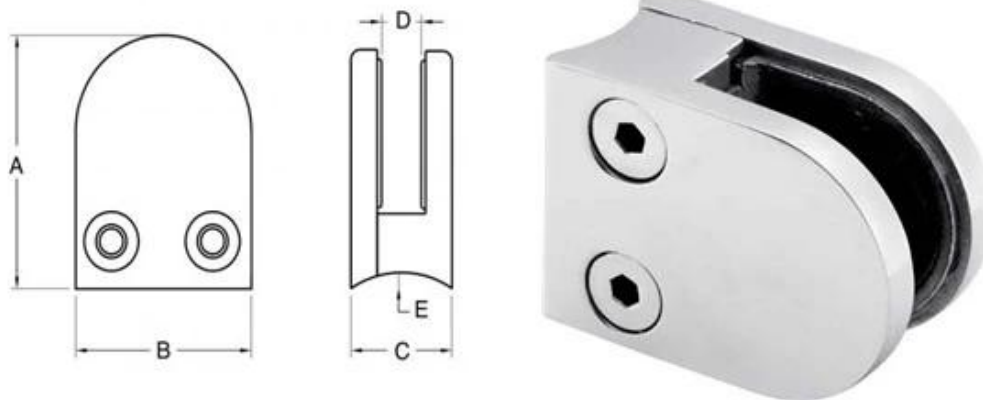

# Για να ολοκληρώσετε πόλους από ανοξείδωτο χάλυβα για σφικκτήρα κρατώντας το γυαλί

Γυαλί σφικκτήρα να δημοσιεύσετε, γυαλί για σφικκτήρα γυαλί, γυαλί στον τοίχο σφικκτήρα

Εδώ είναι εικόνα του εικόνες μας:

Item No.	A	B	C	D	E
G103R	52	40	22	8	R-21.5
G104R	52	40	26	12	R-21.5
G105R	58	45	28	14	R-25.4

Suitable for 6-12mm glass

**Shenzhen Launch Co, Ltd**

Προσθήκη: Room 612, Κτίριο 3, Zhongxing Industrial City, Chuangye Road, Nanshan District, Shenzhen, Κίνα, ταχυδρομικό κώδικα 518054