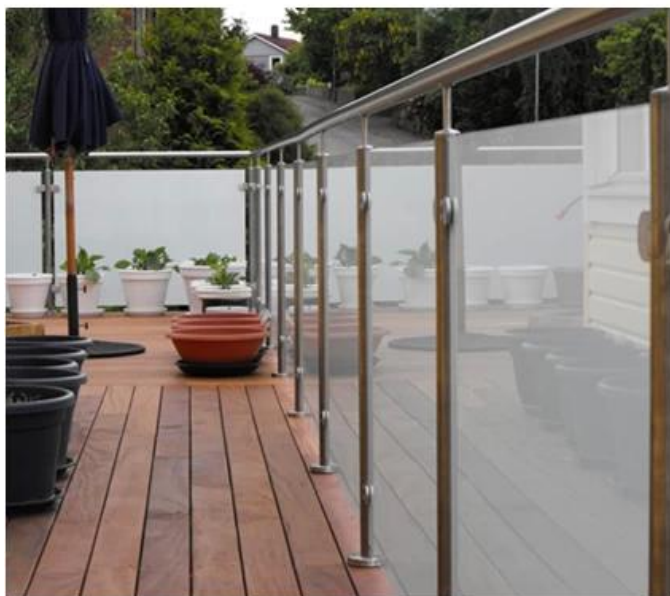

Κορυφαία χειρολισθήρα Railing Plexiglass Γυαλί κατάστρωμα κιγκλιδώματος με φθηνή τιμή

ΠΡΟΔΙΑΓΡΑΦΕΣ:

Μοντέλα	LCH-106, LCH-107, LCH-108
Όνομα προϊόντος	Κορυφαία χειρολισθήρα Railing Plexiglass Γυαλί κατάστρωμα κιγκλιδώματος με φθηνή τιμή
Υλικό	304/316 από ανοξείδωτο χάλυβα
Επιφανειακή επεξεργασία	Βουρτσισμένο σατέν ή καθρέφτης γυαλισμένο
Μέγεθος ταχυδρομείου	Διάμετρος 50,8 mm, δυνατότητα προσαρμογής ύψους
πάχος τοιχώματος	1,5 mm
Πάχος του γυαλιού	6-12mm
Εφαρμογή	Πισίνα φράχτη, μπαλκονόπορτες από ανοξείδωτο ατσάλι, κιγκλιδώματα από γυαλί κήπου, χειρολισθήρα από ανοξείδωτο χάλυβα, κιγκλιδώματα από γυαλί, γυάλινο φράχτη ημι-σκελετό, κιγκλιδωτό κιγκλίδωμα από γυαλί,
Έκθεση δοκιμής υλικού	Διαθέσιμος
Άλλες διαθέσιμες θέσεις	1-way end post, 180 ° 2-way middle post, 90 ° 2-way γωνία
Σχέδια του Θέση	Πλατεία και στρογγυλή

Φωτογραφία προϊόντος:

ΚΑΙΝΟΥΡΓΟΣ ΤΥΠΟΣ ΤΟΠΟΘΕΤΗΣΗΣ

1-way post LCH-106:

Μεσαίο στήριγμα LCH-107 με 2 κατευθύνσεις:

Γωνία στύλου 2 κατευθύνσεων 90 βαθμών LCH-108:

KEBIL 科比奥®

ΤΥΠΟΣ ΤΟΠΟΘΕΤΗΣΗΣ / ΣΥΝΔΕΣΗΣ

KEBIL 科比奧®

Γυάλινη χειρολαβή από ανοξείδωτο χάλυβα για σύγχρονα κιγκλιδώματα σκάλας:

**Λαβή από ανοξείδωτο ατσάλι για εξωτερικά μπαλκόνια / γέφυρα / κιγκλίδωμα
Terrance Design:**

Η παράδοση και & Συσκευασία

- Παράδοση: 3-5 ημέρες για express. 10-15 ημέρες δια θαλάσσης.
- Συσκευασία: ένα κομμάτι σε πλαστική σακούλα, στη συνέχεια σε κουτί.
- Κανονικός χρόνος παράδοσης: περίπου 20 ημέρες μετά την πληρωμή. (Εξαρτάται από την ποσότητα)