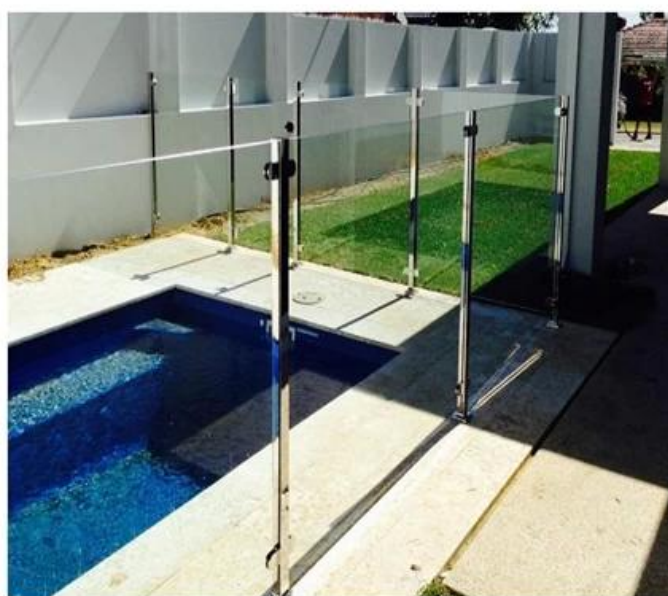

Κορυφαία χειρολισθήρα Railing Plexiglass Γυαλί κατάστρωμα κιγκλιδώματος με φθηνή τιμή

ΠΡΟΔΙΑΓΡΑΦΕΣ:

Μοντέλα	LCH-106, LCH-107, LCH-108
Όνομα προϊόντος	Κορυφαία χειρολισθήρα Railing Plexiglass Γυαλί κατάστρωμα κιγκλιδώματος με φθηνή τιμή
Υλικό	304/316 από ανοξείδωτο χάλυβα
Επιφανειακή επεξεργασία	Βουρτσισμένο σατέν ή καθρέφτης γυαλισμένο
Μέγεθος ταχυδρομείου	Διάμετρος 50,8 mm, δυνατότητα προσαρμογής ύψους
πάχος τοιχώματος	1,5 mm
Πάχος του γυαλιού	6-12mm
Εφαρμογή	Πισίνα φράχτη, μπαλκονόπορτες από ανοξείδωτο ατσάλι, κιγκλιδώματα από γυαλί κήπου, χειρολισθήρα από ανοξείδωτο χάλυβα, κιγκλιδώματα από γυαλί, γυάλινο φράχτη ημι-σκελετό, κιγκλιδωτό κιγκλίδωμα από γυαλί,
Έκθεση δοκιμής υλικού	Διαθέσιμος
Άλλες διαθέσιμες θέσεις	1-way end post, 180 ° 2-way middle post, 90 ° 2-way γωνία
Σχέδια του Θέση	Πλατεία και στρογγυλή

Φωτογραφία προϊόντος:

ΚΑΙΝΟΥΡΓΟΣ ΤΥΠΟΣ ΤΟΠΟΘΕΤΗΣΗΣ

1-way post LCH-106:

Μεσαίο στήριγμα LCH-107 με 2 κατευθύνσεις:

Γωνία στύλου 2 κατευθύνσεων 90 βαθμών LCH-108:

KEBIL 科比奥®

ΤΥΠΟΣ ΤΟΠΟΘΕΤΗΣΗΣ / ΣΥΝΔΕΣΗΣ

KEBIL 科比奧®

Γυάλινη χειρολαβή από ανοξείδωτο χάλυβα για σύγχρονα κιγκλιδώματα σκάλας:

**Λαβή από ανοξείδωτο ατσάλι για εξωτερικά μπαλκόνια / γέφυρα / κιγκλίδωμα
Terrance Design:**

Η παράδοση και & Συσκευασία

- Παράδοση: 3-5 ημέρες για express. 10-15 ημέρες δια θαλάσσης.
- Συσκευασία: ένα κομμάτι σε πλαστική σακούλα, στη συνέχεια σε κουτί.
- Κανονικός χρόνος παράδοσης: περίπου 20 ημέρες μετά την πληρωμή. (Εξαρτάται από την ποσότητα)