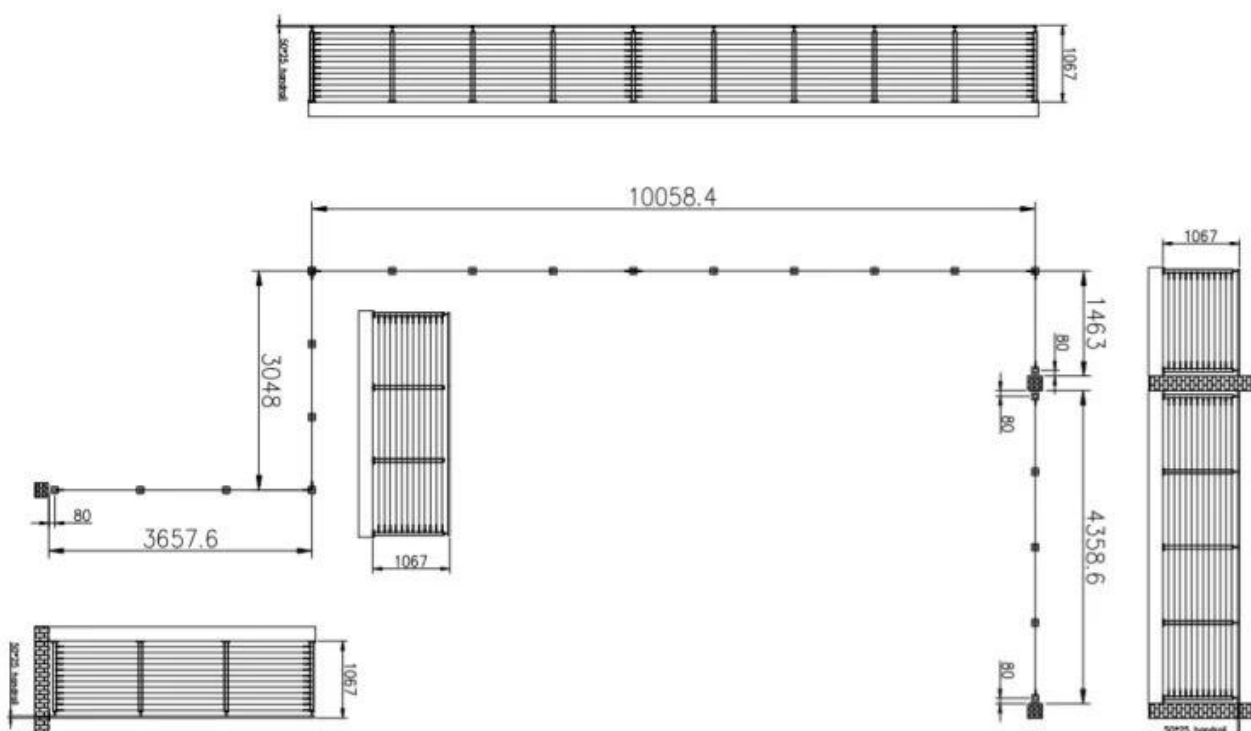

## Προδιαγραφές προϊόντος

Όνομασία προϊόντος	Καλώδιο ανοξείδωτου καλωδίου
Αριθμός Μοντέλου.	LCH-122
Υλικό	304SS / 316SS
Φινίρισμα επιφάνειας	Σατέν / Καθρέφτης / Μαύρο
Μέγεθος δημοσίευσης	Στρογγυλός τύπος: Dia. 42,4 / 50,8 χιλιοστά; Τετραγωνικός τύπος: 40 * 40/50 * 50mm
Μέγεθος καλωδίου	Dia.:3, 4, 5, 6mm
Εφαρμογή	Σκάλα, μπαλκόνι, κιγκλιδώματα καλωδίων κατάστρωμα ή κιγκλιδώματα συρματόσχοινου

## Στον ορθοστάτη καλωδίου

**KEBIL** 科比奥®

**Square cable railing post**

**Material: 304SS/316SS**

**Surface finish: Mirror/Satin/Powder Coated  
Black/Electroplated Black**

**Post size: 40\*40mm/50\*50mm**

**Cable size: 3mm, 4mm, 5mm, 6mm**

Λεπτομέρειες του καλύμματος βάσης και του άνω βραχίονα

**Square post base plate and cover**  
On floor mounting to concrete/wood  
Cover size: 98\*98\*6mm (L\*W\*H)

**Top adjustable handrail brackets**  
Can connect with Round or Flat handrail as customer's requirements

## **Εκθεση Προϊόντος**

Θέση τετράγωνου τύπου

Μαύρο κυκλίδωμα

Πλαϊνό τετράγωνο στύλο

Στρογγυλό κιγκλίδωμα

Σχέδιο κυγκλιδώματος και σιδηροτροχιάς

Μαζική παραγωγή

**Φωτογραφία συσκευασίας**