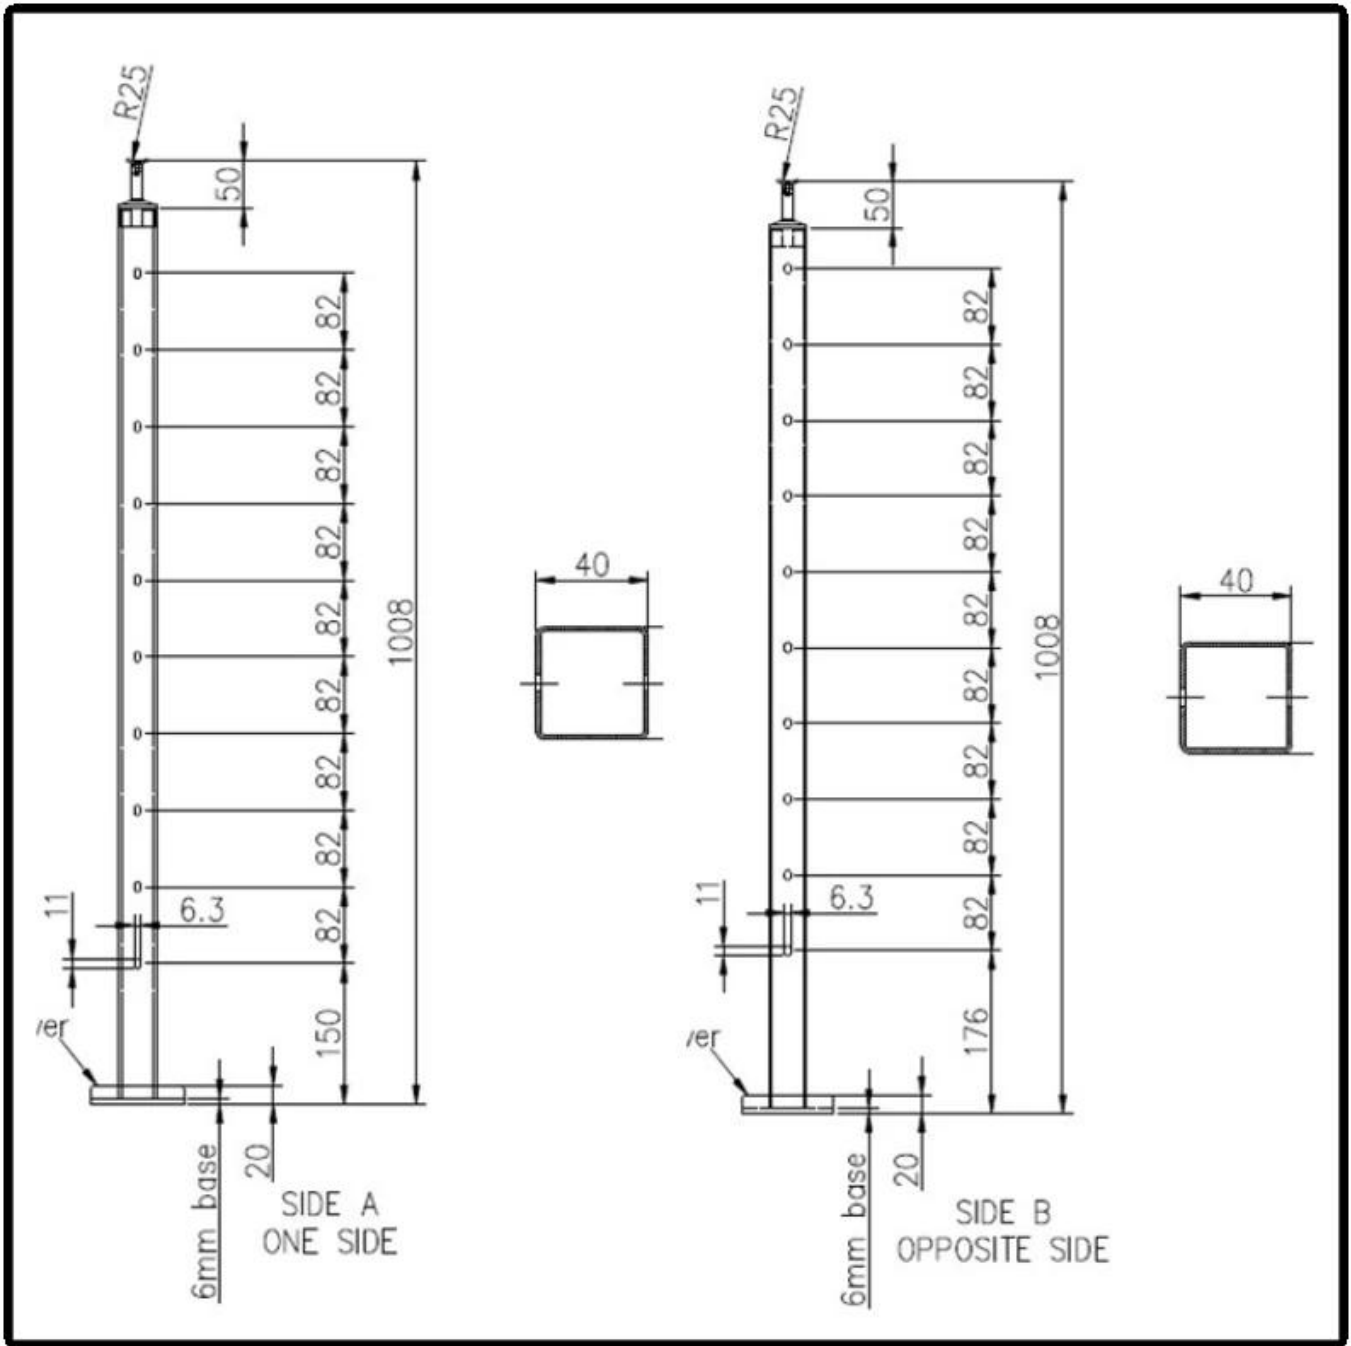

## Προδιαγραφές προϊόντος

Όνομασία προϊόντος	Καλώδιο ανοξείδωτου καλωδίου
Αριθμός Μοντέλου.	LCH-122
Υλικό	304SS / 316SS
Φινίρισμα επιφάνειας	Σατέν / Καθρέφτης / Μαύρο
Μέγεθος δημοσίευσης	Στρογγυλός τύπος: Dia. 42,4 / 50,8 χιλιοστά; Τετραγωνικός τύπος: 40 * 40/50 * 50mm
Μέγεθος καλωδίου	Dia.:3, 4, 5, 6mm
Εφαρμογή	Σκάλα, μπαλκόνι, κιγκλιδώματα καλωδίων κατάστρωμα ή κιγκλιδώματα συρματόσχοινου

**Cable size: 3mm, 4mm, 5mm, 6mm**

**KEBIL** 科比奥®

**Round cable railing post**

**Material: 304SS/316SS**

**Surface finish: Mirror/Satin/Powder Coated  
Black/Electroplated Black**

**Post size: 40\*40mm/50\*50mm**

**Cable size: 3mm, 4mm, 5mm, 6mm**

Λεπτομέρειες του καλύμματος βάσης και του άνω βραχίονα

**Square post base plate and cover**  
On floor mounting to concrete/wood  
Cover size: 98\*98\*6mm (L\*W\*H)

**Top adjustable handrail brackets**  
Can connect with Round or Flat handrail as customer's requirements

## **Εκθεση Προϊόντος**

Θέση τετράγωνου τύπου

Μαύρο κυκλίδωμα

Πλαϊνό τετράγωνο στύλο

Στρογγυλό κιγκλίδωμα

Σχέδιο κυγκλιδώματος και σιδηροτροχιάς

Μαζική παραγωγή

**Φωτογραφία συσκευασίας**