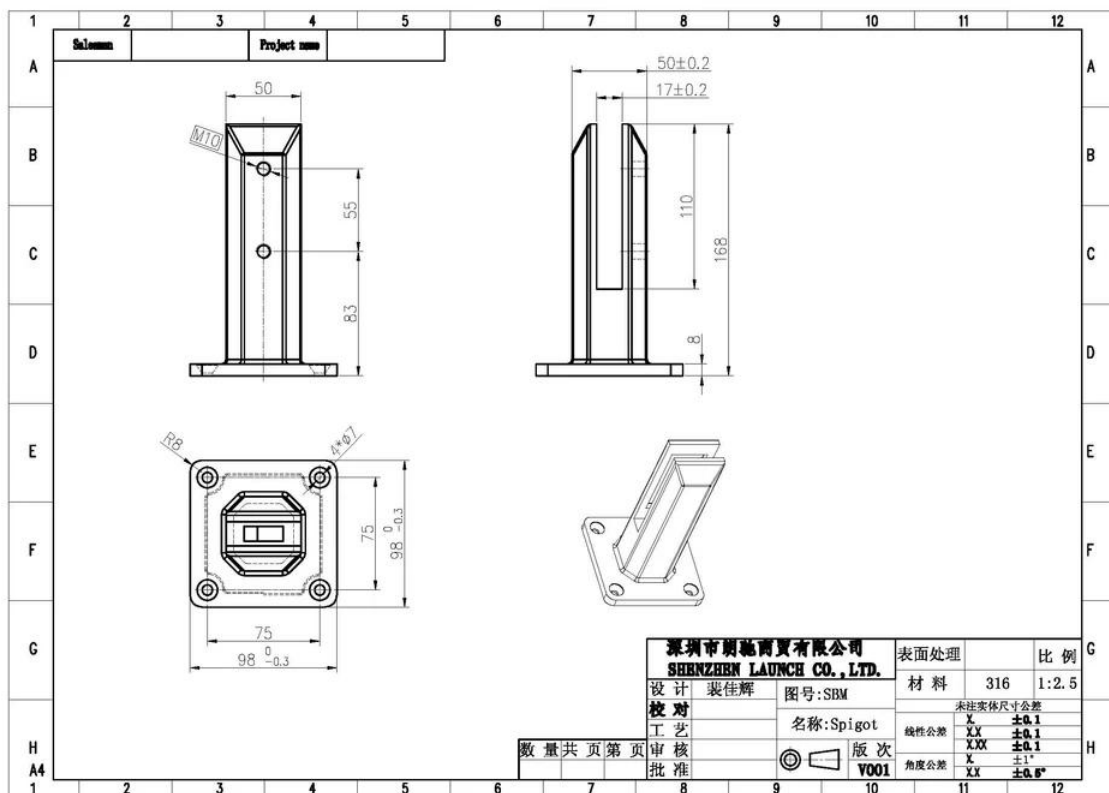

ΗΠΑ πρότυπο ανοξείδωτο χάλυβα γυαλιού κάνουλα για πισίνα

Εδώ είναι οι πιο συχνές χρήση 4 σχέδια:

Πλατεία πλάκα βάσης τάπα (SBM)

Πλατεία τρυπάνι πυρήνα τάπα (SCM)

Γύρος πλάκα βάσης τάπα (ΔΒΔ)

Γύρος τρυπάνι πυρήνα τάπα (RCM)

Σχέδιο και εικόνα της SBM

Σχέδιο και εικόνα της ΔΒΔ

Σχέδιο και εικόνα του EAM και του RCM

Για περισσότερες πληροφορίες, παρακαλώ καλέστε ή στείλτε μου.

Τηλ: +86 13266706610

Email: Sales06@launch-china.cn