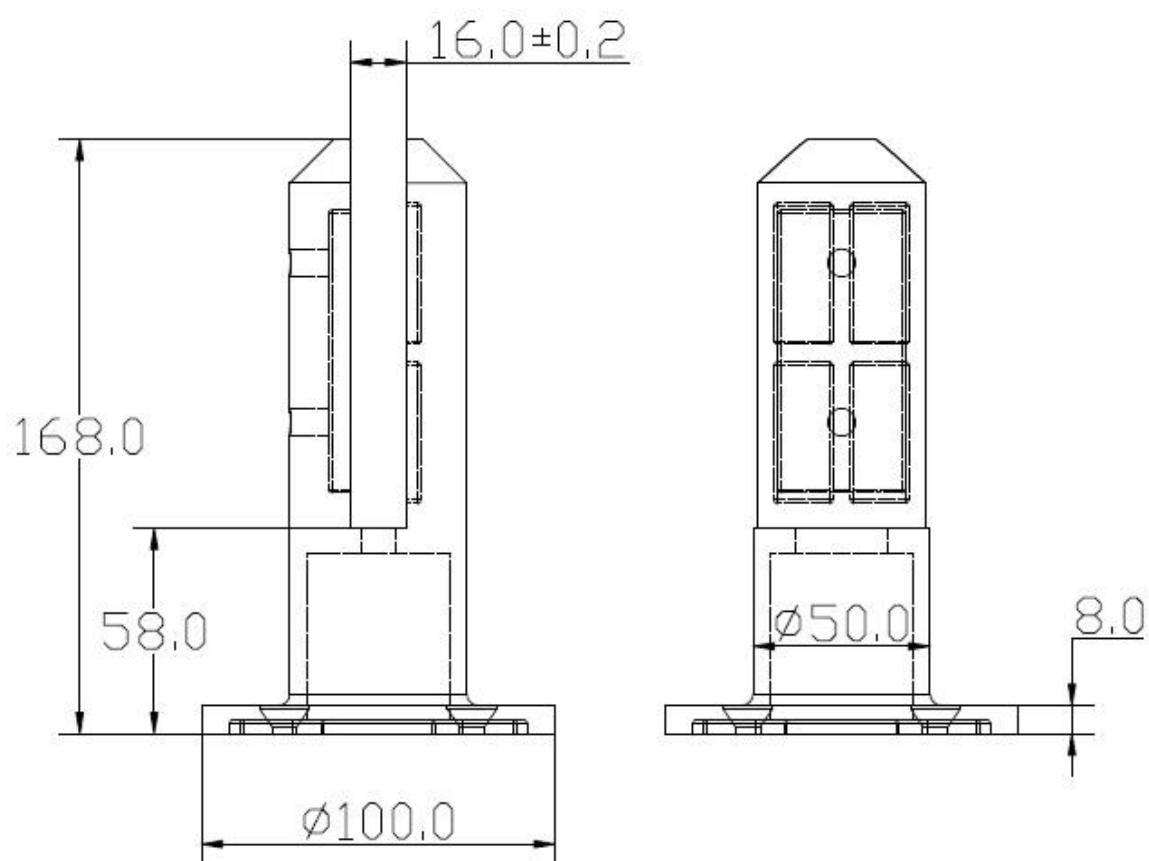

ΗΠΑ πρότυπο ανοξείδωτο χάλυβα γυαλιού κάνουλα για πισίνα

Εδώ είναι οι πιο συχνές χρήση 4 σχέδια:

Πλατεία πλάκα βάσης τάπα (SBM)

Πλατεία τρυπάνι πυρήνα τάπα (SCM)

Γύρος πλάκα βάσης τάπα (ΔΒΔ)

Γύρος τρυπάνι πυρήνα τάπα (RCM)

Σχέδιο και εικόνα της SBM

Σχέδιο και εικόνα της ΔΒΔ

Σχέδιο και εικόνα του EAM και του RCM

Για περισσότερες πληροφορίες, παρακαλώ καλέστε ή στείλτε μου.

Τηλ: +86 13266706610

Email: Sales06@launch-china.cn