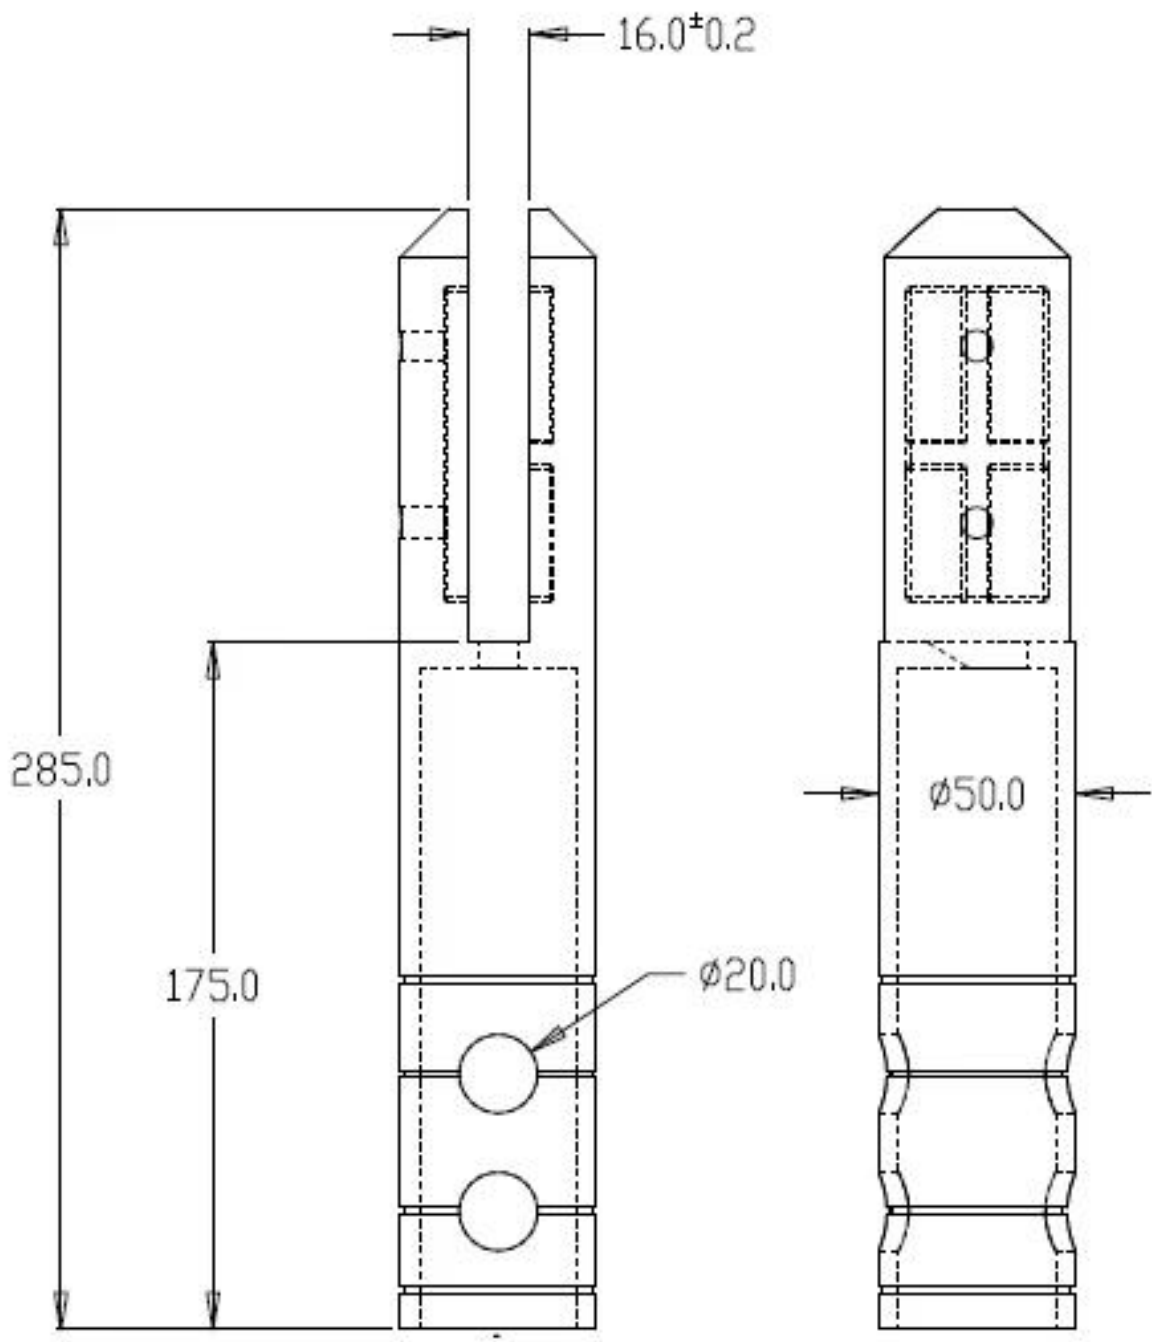

ΗΠΑ πρότυπο ανοξείδωτο χάλυβα γυαλιού κάνουλα για πισίνα

Εδώ είναι οι πιο συχνές χρήση 4 σχέδια:

Πλατεία πλάκα βάσης τάπα (SBM)

Πλατεία τρυπάνι πυρήνα τάπα (SCM)

Γύρος πλάκα βάσης τάπα (ΔΒΔ)

Γύρος τρυπάνι πυρήνα τάπα (RCM)

Σχέδιο και εικόνα της SBM

Σχέδιο και εικόνα της ΔΒΔ

Σχέδιο και εικόνα του EAM και του RCM

Για περισσότερες πληροφορίες, παρακαλώ καλέστε ή στείλτε μου.

Τηλ: +86 13266706610

Email: Sales06@launch-china.cn