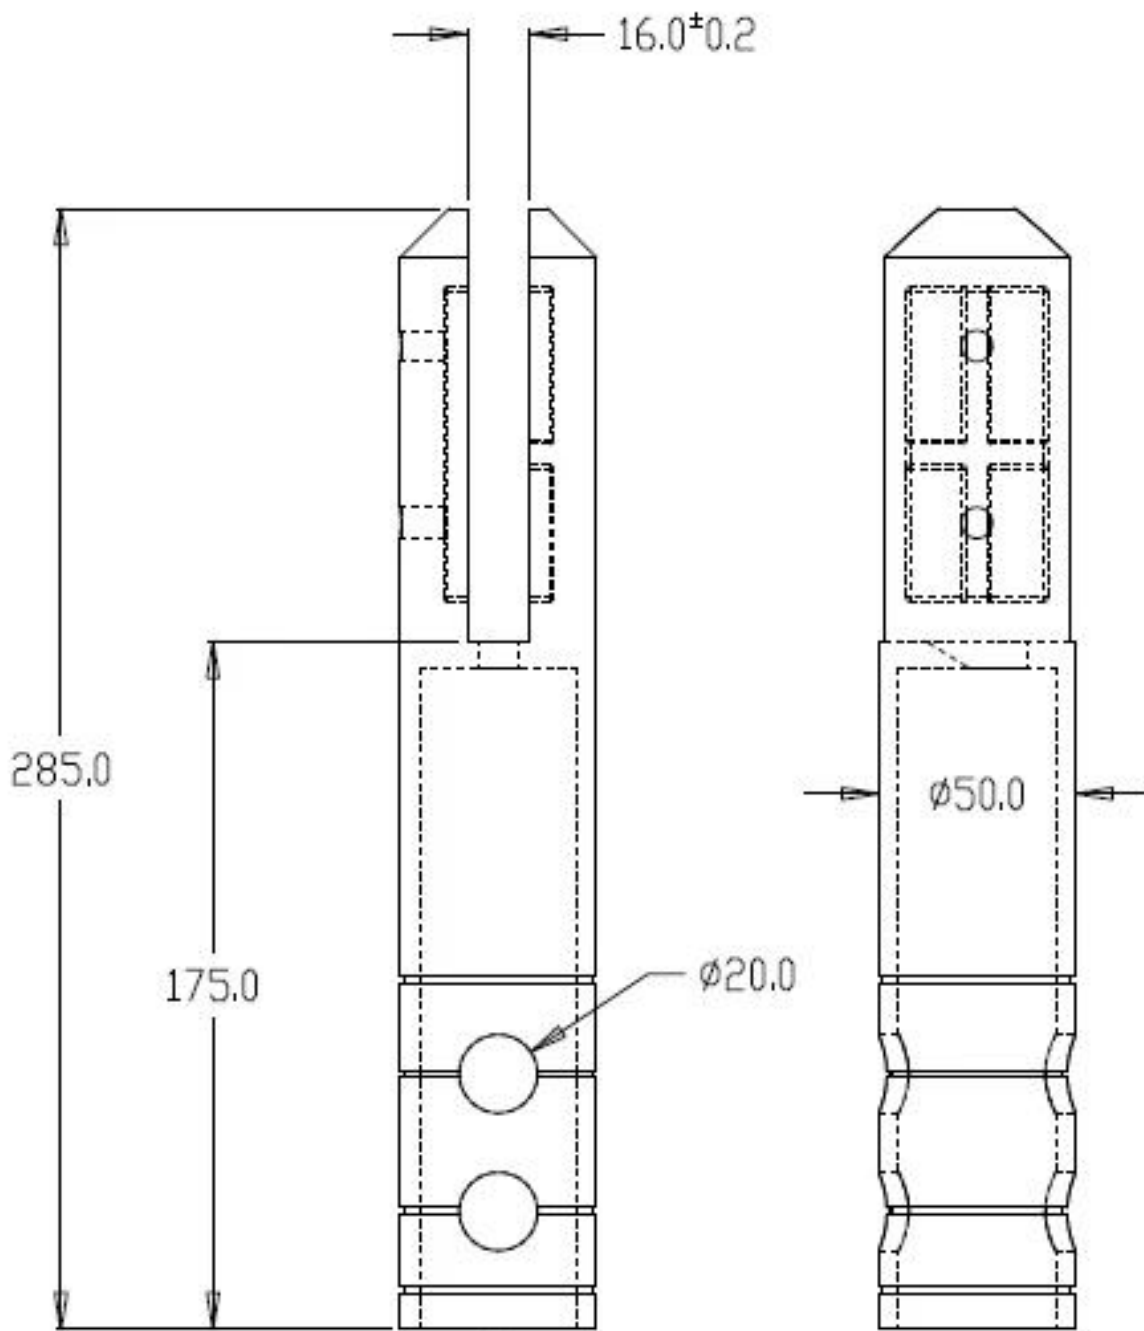

ΗΠΑ πρότυπο ανοξείδωτο χάλυβα γυαλιού κάνουλα για πισίνα

Εδώ είναι οι πιο συχνές χρήση 4 σχέδια:

Πλατεία πλάκα βάσης τάπα (SBM)

Πλατεία τρυπάνι πυρήνα τάπα (SCM)

Γύρος πλάκα βάσης τάπα (ΔΒΔ)

Γύρος τρυπάνι πυρήνα τάπα (RCM)

Σχέδιο και εικόνα της SBM

Σχέδιο και εικόνα της ΔΒΔ

Σχέδιο και εικόνα του EAM και του RCM

Για περισσότερες πληροφορίες, παρακαλώ καλέστε ή στείλτε μου.

Τηλ: +86 13266706610

Email: Sales06@launch-china.cn