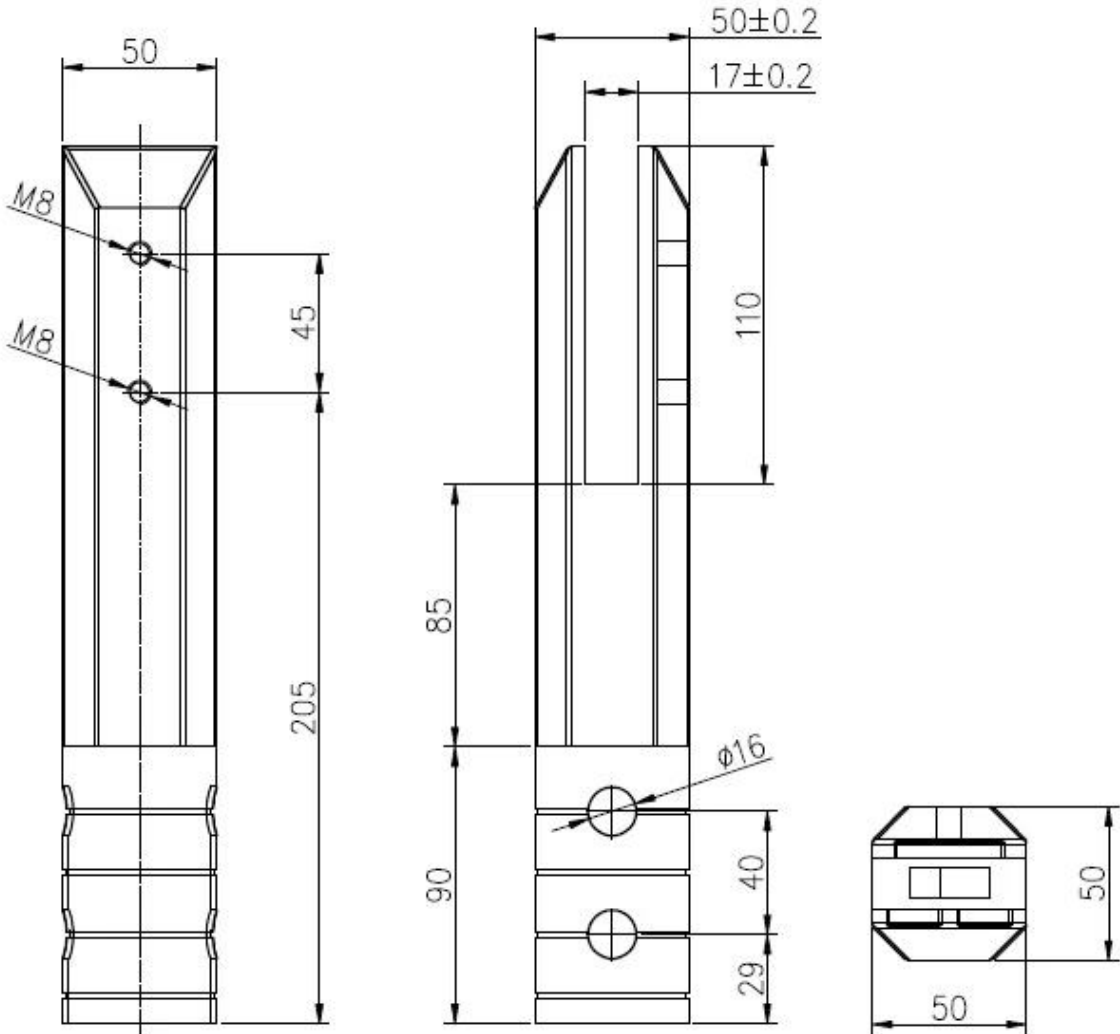

ΗΠΑ πρότυπο ανοξείδωτο χάλυβα γυαλιού κάνουλα για πισίνα

Εδώ είναι οι πιο συχνές χρήση 4 σχέδια:

Πλατεία πλάκα βάσης τάπα (SBM)

Πλατεία τρυπάνι πυρήνα τάπα (SCM)

Γύρος πλάκα βάσης τάπα (ΔΒΔ)

Γύρος τρυπάνι πυρήνα τάπα (RCM)

Σχέδιο και εικόνα της SBM

Σχέδιο και εικόνα της ΔΒΔ

Σχέδιο και εικόνα του EAM και του RCM

Για περισσότερες πληροφορίες, παρακαλώ καλέστε ή στείλτε μου.

Τηλ: +86 13266706610

Email: Sales06@launch-china.cn