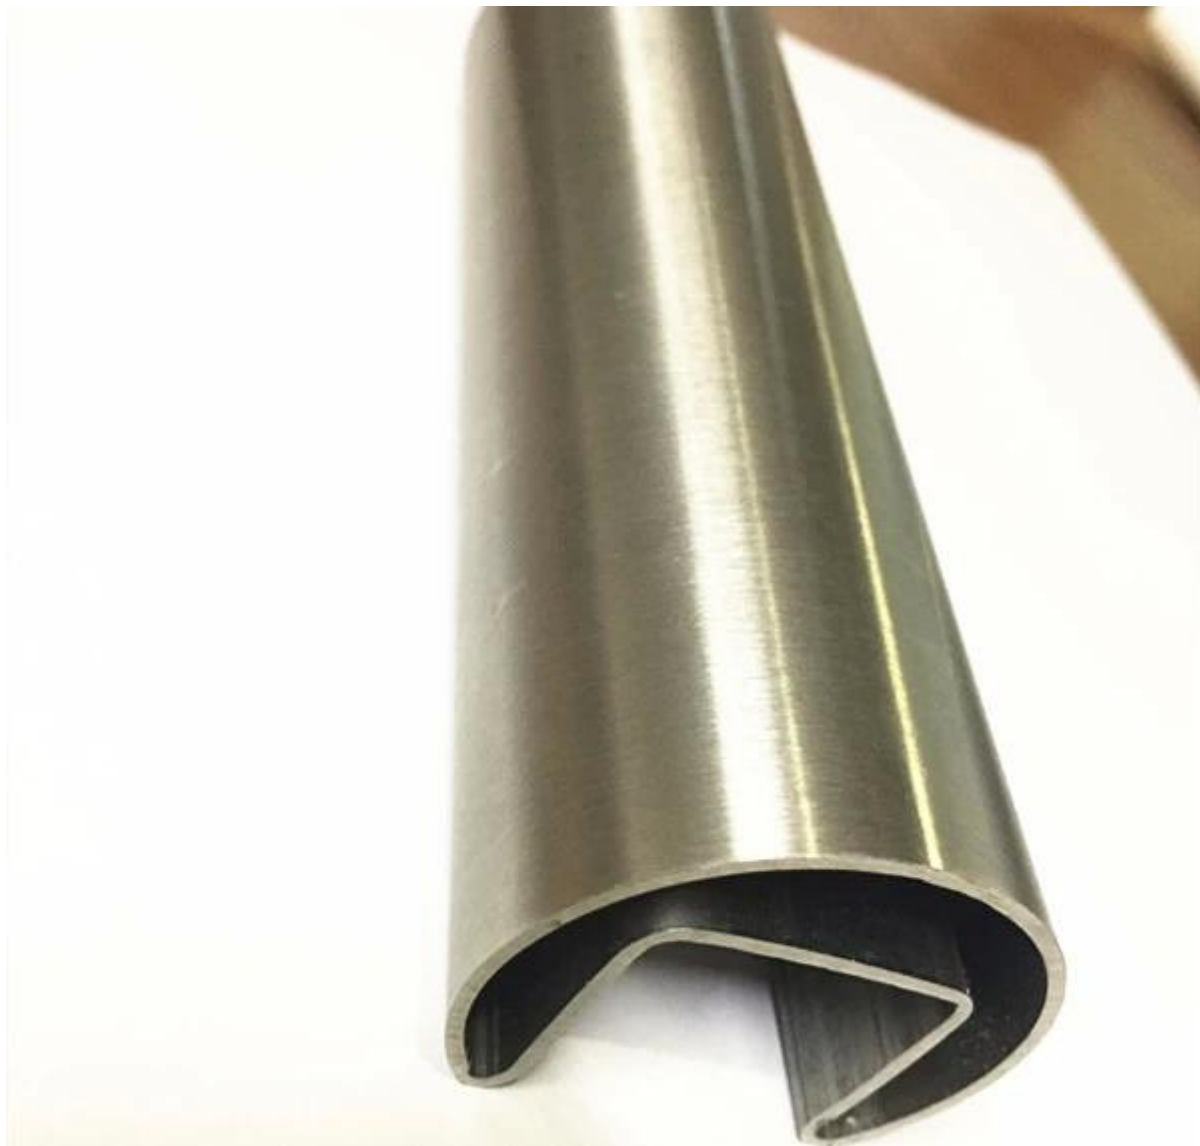

Ευχαριστώ για την επίσκεψη σας. Όποιος ενδιαφέρεται, παρακαλούμε επικοινωνήστε μαζί μας ελεύθερα:

Skype: [έναρξη-02](#) . ΗΛΕΚΤΡΟΝΙΚΗ ΔΙΕΥΘΥΝΣΗ: sales02@launch-china.cn .