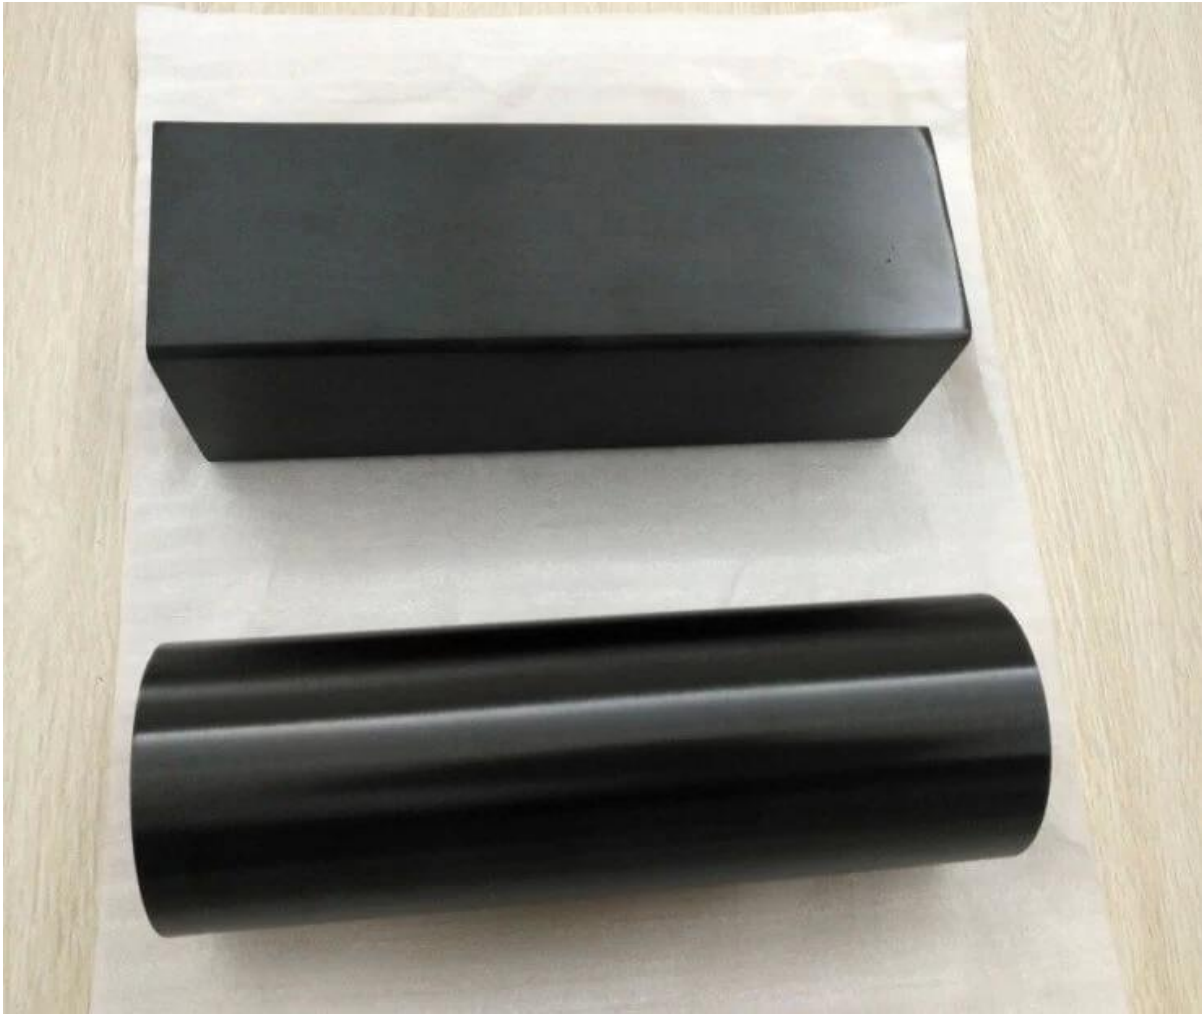

Στεγανοποίηση κενού μαύρου μαύρου σωλήνα από ανοξείδωτο χάλυβα

Διάφοροι τύποι Σωλήνας από ανοξείδωτο χάλυβα Διαθέσιμο:

### STAINLESS STEEL HANDRAIL TUBE

Round tube	
Material	Stainless steel 304L /316L
Finish	Satin or mirror
Sizes	$\varnothing$ 38.1 x 1.5 mm $\varnothing$ 42.4 x 1.5 mm $\varnothing$ 50.8 x 1.5 mm

Square tube	
Material	Stainless steel 304L /316L
Finish	Satin or mirror
Sizes	38 x 38 x 1.5 mm 40 x 40 x 1.5 mm 50 x 50 x 1.5 mm

Rectangular tube	
Material	Stainless steel 304L /316L
Finish	Satin or mirror
Sizes	50 x 10 x 1.5 mm 50 x 25 x 1.5 mm

Square slot tube	
Material	Stainless steel 304L /316L
Finish	Satin or mirror
Sizes	- 31.8x31.8x1.5 , 15x15 mm single slot - 40x40x1.5 , 15x15 mm / 20x20mm single slot - 50x25x1.5 , 15x15mm single /double slot