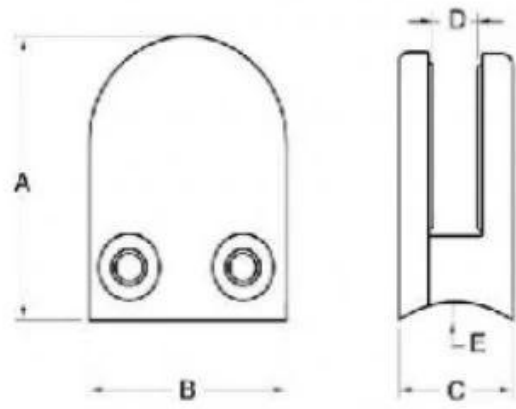

Εκθεση Προϊόντος

Το στάνταρ χρώμα μας, ασημί γυαλί σφιγκτήρας

Μαύρος σφιγκτήρας γυαλιού

Εύλιδος σφικτήρας γυαλιού

Τεχνικό σχέδιο

Model No.	A	B	C	D	E
G103	50	40	22	8	0
G103R	52	40	22	8	R-21.5

Άλλοι τύποι σφιγκτήρα γυαλιού