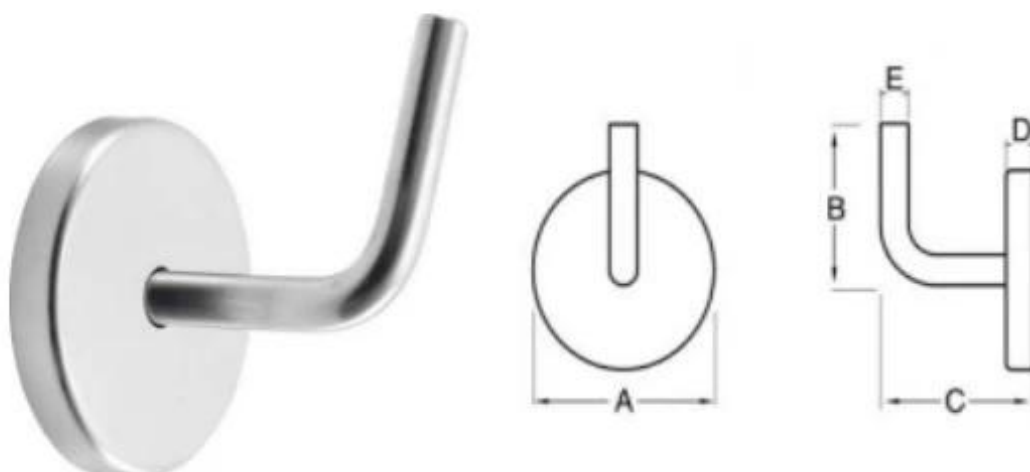

Περιγραφή

--Κουπαστή ανοξείδωτη 316 στηρίγματα P703

--Επιτοίχια

Εικόνα προϊόντων

| 新编号 | 旧编号 | A | B | C | D | E |
|------|--------|----|----|----|----|----|
| P703 | SBT-10 | 65 | 60 | 70 | 10 | 12 |

Το έργο

Άλλα στηρίγματα τύπου κουπαστή

STAINLESS STEEL BALUSTRADE AND FITTINGS

KEBIL 科比奧 SHENZHEN LAUNCH CO., LTD

| STAND OFF | |
|---|---|
|  | <p>Model No. : SF-30</p> <p>Material: Stainless steel 304/316</p> <p>Finish: Satin / mirror polished</p> <p>Size: 35*15mm cap, 30*25mm body, M3*110 bolt, silicon rubber gasket included</p> |
|  | <p>Model No. : SF-50</p> <p>Material: Stainless steel 304/316</p> <p>Finish: Satin / mirror polished</p> <p>Size: 50*15mm cap, 50*30mm body, M3*120 bolt, silicon rubber gasket included</p> |
|  | <p>Model No. : SF-50 T</p> <p>Material: Stainless steel 304/316</p> <p>Finish: Satin / mirror polished</p> <p>Size: 50*15mm cap, 50*30mm body, silicon rubber gasket included</p> <p>Mounting plate size: 290*160*15mm</p> |