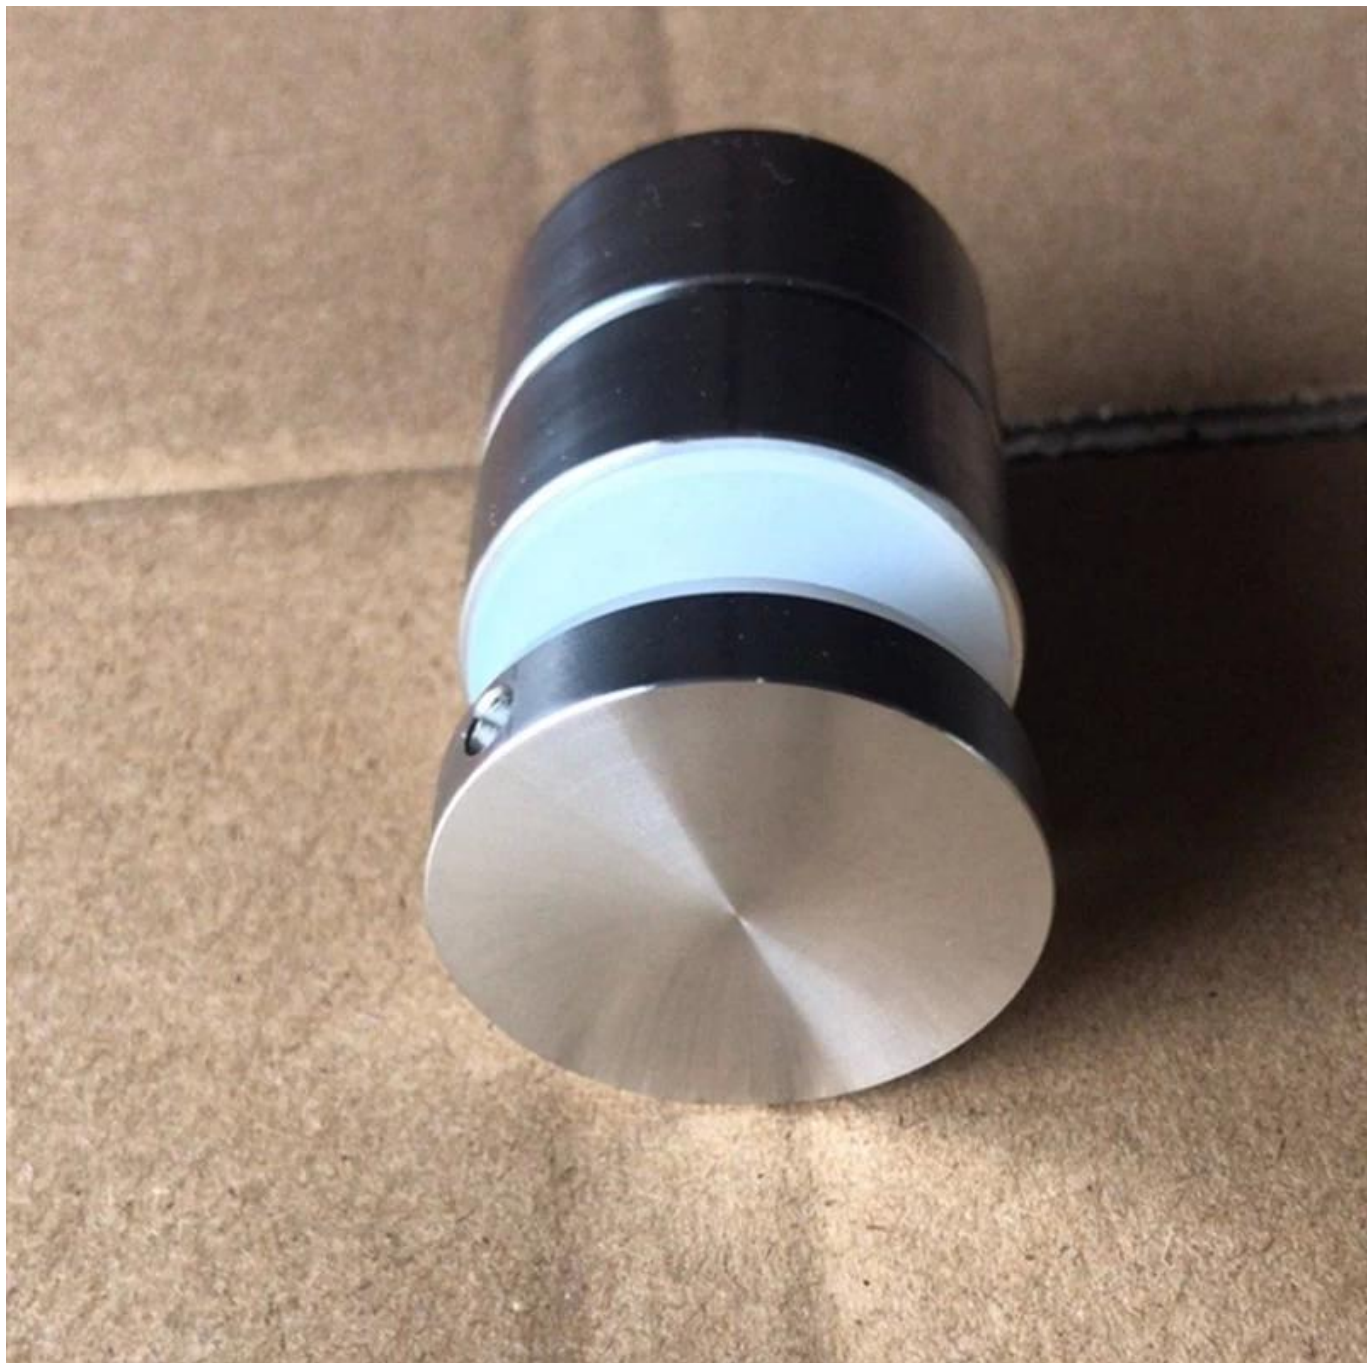

**Χονδρικό εμπόριο 10-12 χιλιοστά από ανοξείδωτο χάλυβα από  
ανοξείδωτο χάλυβα σε τοίχο Ρυθμιζόμενοι σφικκτήρες αποστολής για  
φρυγανιά κιγκλιδώματα γυαλιού.**

1) Προδιαγραφές:

Γιαποτήριπάχος	10-19mm
Υλικό	304/316ανοξείδωτοςατσάλι
Φινίρισμα	σατέν,καθρέφτης,ματμαύρος
Μεγέθηδιαθέσιμος	30/38/40/45 / 50mm,προσαρμοσμένος
Ποτήριτρύπες	Απαιτείται
Βάση	σκυρόδεμαήξύλοβουνό

Διαστάσεις για ρυθμιζόμενη αποστολή και μπουλόνια -

Μηχανοκίνητο φινίρισμα 10-12mm ανοξείδωτο χάλυβα ρυθμιζόμενες σφιγκτήρες αποστολής-

Μαύρο φινίρισμα 10-12mm Ανοξείδωτο χάλυβα ρυθμιζόμενες σφικκτήρες αποστολής -

**Περισσότερα Σχέδια από γυαλί Standoff:**

Part No.	Material	Finish	Body	Bolt size
<ul style="list-style-type: none"> <li>▪ SF-30</li> <li>▪ SF-40</li> <li>▪ SF-50</li> <li>▪ SF-50A</li> </ul>	<ul style="list-style-type: none"> <li>▪ AISI 304</li> <li>▪ AISI 316</li> </ul>	<ul style="list-style-type: none"> <li>▪ Satin</li> <li>▪ Mirror</li> </ul>	<ul style="list-style-type: none"> <li>▪ 30x10; 30x25mm</li> <li>▪ 40x10; 40x30mm</li> <li>▪ 50x12; 50x30mm</li> <li>▪ 50x12; 50x50mm</li> <li>▪ silicon rubber gasket included</li> </ul>	<ul style="list-style-type: none"> <li>▪ M10x120 bolt</li> <li>▪ M10x72 wood screw</li> <li>▪ M8x100 bolt</li> <li>▪ M8 x72 wood screw</li> </ul>

Part No.	Material	Finish	Body	Bolt size
<ul style="list-style-type: none"> <li>▪ SF-38Z</li> </ul>	<ul style="list-style-type: none"> <li>▪ AISI 304</li> <li>▪ AISI 316</li> </ul>	<ul style="list-style-type: none"> <li>▪ Satin</li> <li>▪ Mirror</li> </ul>	<ul style="list-style-type: none"> <li>▪ hollow type</li> <li>▪ 38x7.5;38x38mm</li> <li>▪ silicon rubber gasket included</li> </ul>	<ul style="list-style-type: none"> <li>▪ M8x70 hexagonal screw</li> </ul>