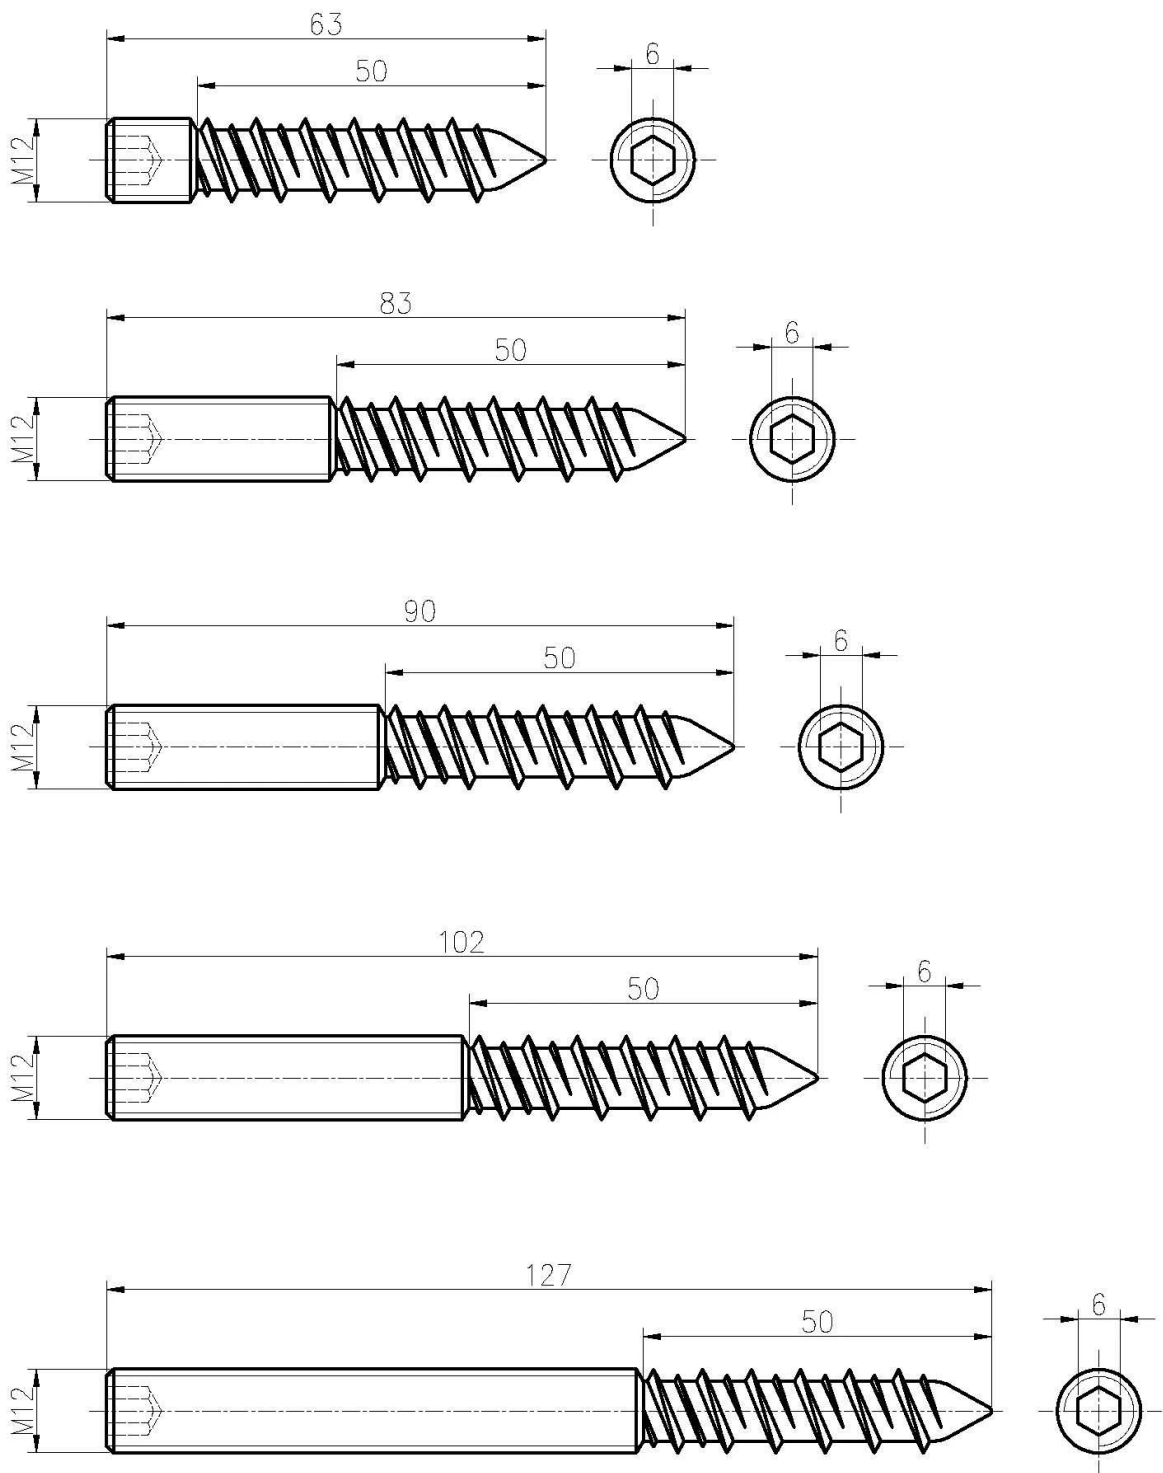

Μηχανοκίνητο φινίρισμα 10-12mm ανοξείδωτο χάλυβα ρυθμιζόμενες σφιγκτήρες αποστολής-