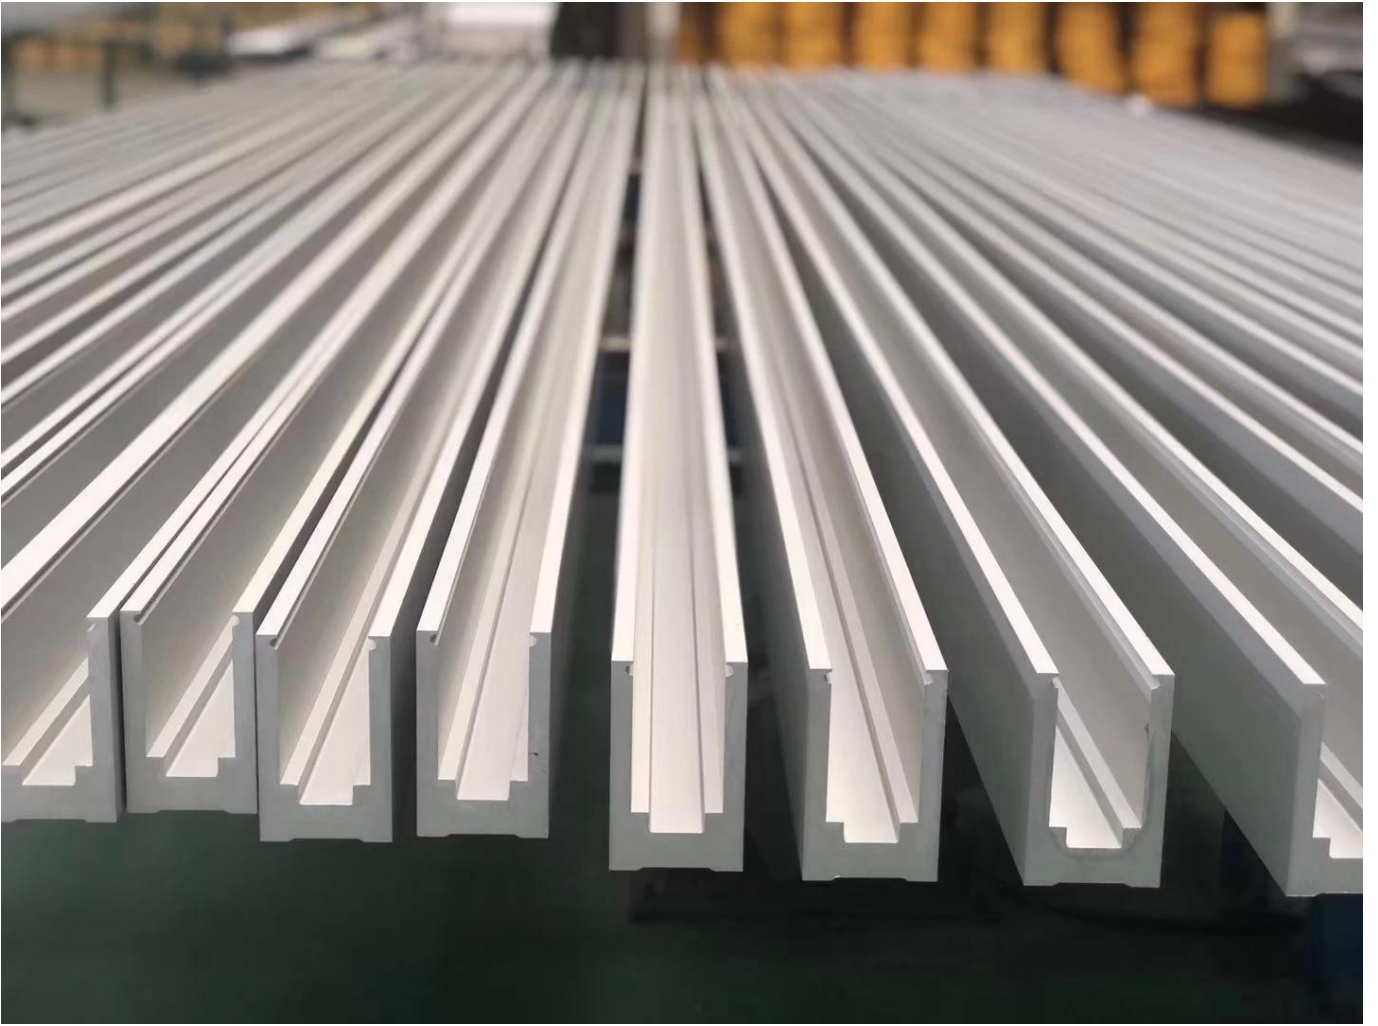

Κανάλι βάσης αλουμινίου: