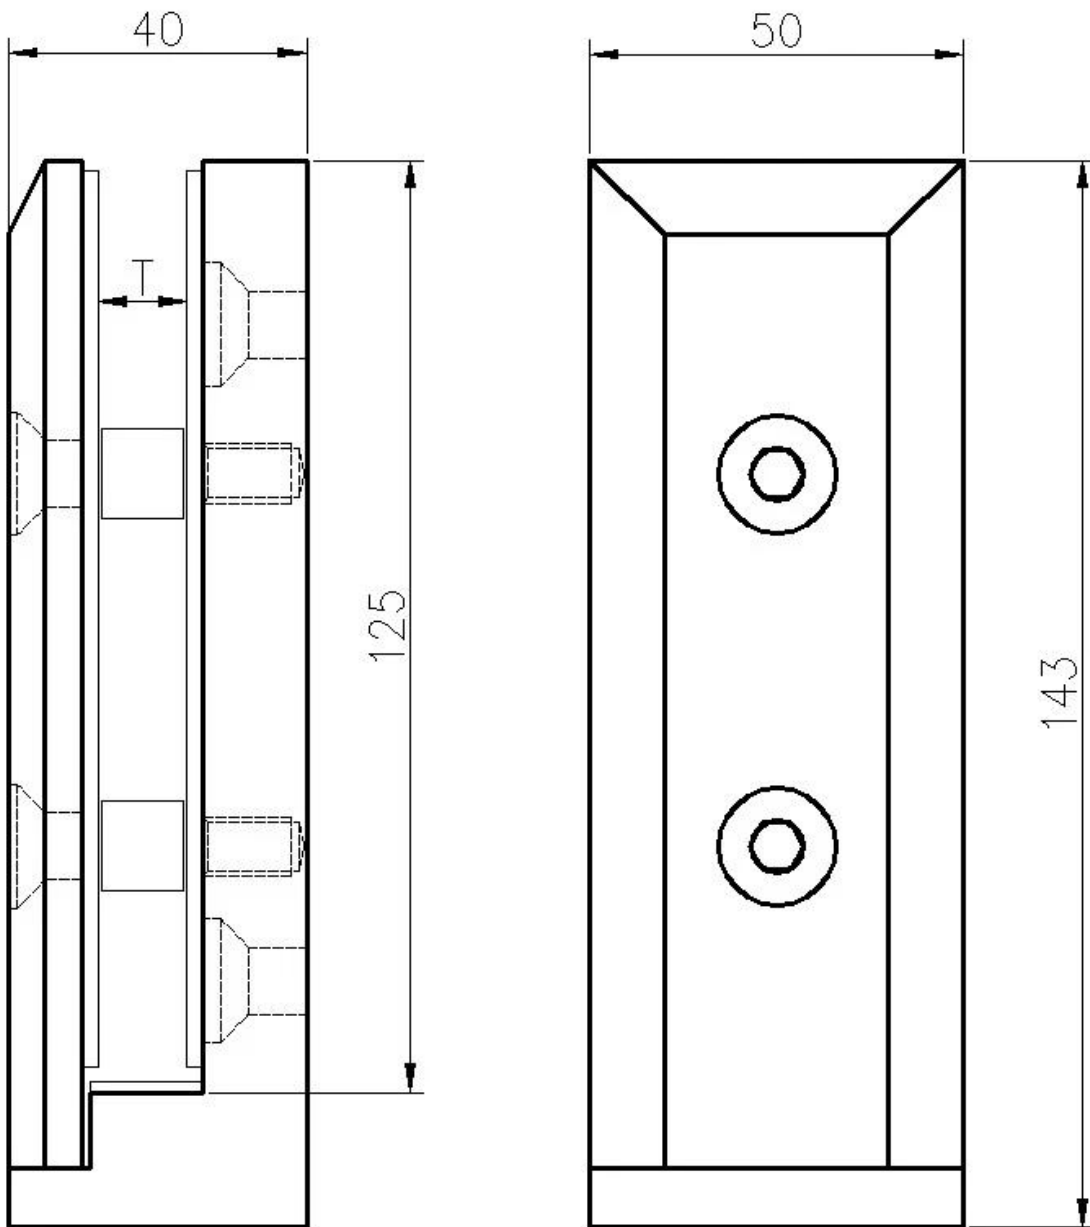

Χονδρέμποροι Πλαϊνά τοποθετημένο γυαλί

περιγραφή προϊόντος

Προϊόν Μαμου	Χονδρέμπορος γυάλινο κάγκελο από γυάλινο κιγκλίδωμα χωρίς πλαίσιο
Υλικό	Ανοξείδωτος χάλυβας 316 / διπλής όψης 2205
Φινίρισμα	Καθρέπτης γυαλισμένο / σατινέ βουρτσισμένο
Για Glass Thickness	8-13,52 mm
Υψος	143mm
Τρύπα τρυπήματος γυαλιού	Διάμετρος οπή 14 mm που απαιτείται στο γυαλί
Ορος πληρωμής	PayPal, Δυτική Ένωση, T / T
Μέθοδος Παραγωγής	CNC μηχανική κατεργασία (υψηλής ποιότητας)
λεπτομέρειες συσκευασίας	1) Ένα κομμάτι σε μια τσάντα φούσκα, στη συνέχεια σε ένα λευκό κιβώτιο 2) 12 τεμάχια σε ένα χαρτοκιβώτιο από χαρτόνι Ή συσκευασία ως απαιτήσεις των πελατών
Εφαρμογή	Μπαλκόνι, σκάλες, κατάστρωμα, σκαλοπάτια, περίφραξη πισίνας χωρίς πλαίσιο κιγκλίδωμα από γυαλί
Επιθεώρηση εργοστασίου	καλως ΗΡΘΑΤΕ
μικρόεπαρκής	Διατίθεται πριν από την παραγγελία
Βουνό	Τοποθέτηση σε τοίχο, στήριξη από γυαλί με πλευρικό στήριγμα σε σκυρόδεμα ή ξυλεία
MOQ	Δεν περιορίζεται. Μπορείτε να παραγγείλετε σύμφωνα με τη δουλειά σας απαίτηση.
OEM & ODM Υπηρεσία	Διαθέσιμος

Πλαϊνά τοποθετημένο γυαλί Destails

1) Πλαϊνά τοποθετημένα γυάλινα κοίλα φωτογραφίες
Ολοκληρώστε καθαρέφτη

Σατινέ φινίρισμα

2) Μέγιστο μέγεθος ποτηριού από γυαλί

3) Πλαϊνό σχέδιο υαλοκαθαριστήρα

Πλαϊνή προσαρμοσμένη συσκευασία ασφαλείας γυαλιού