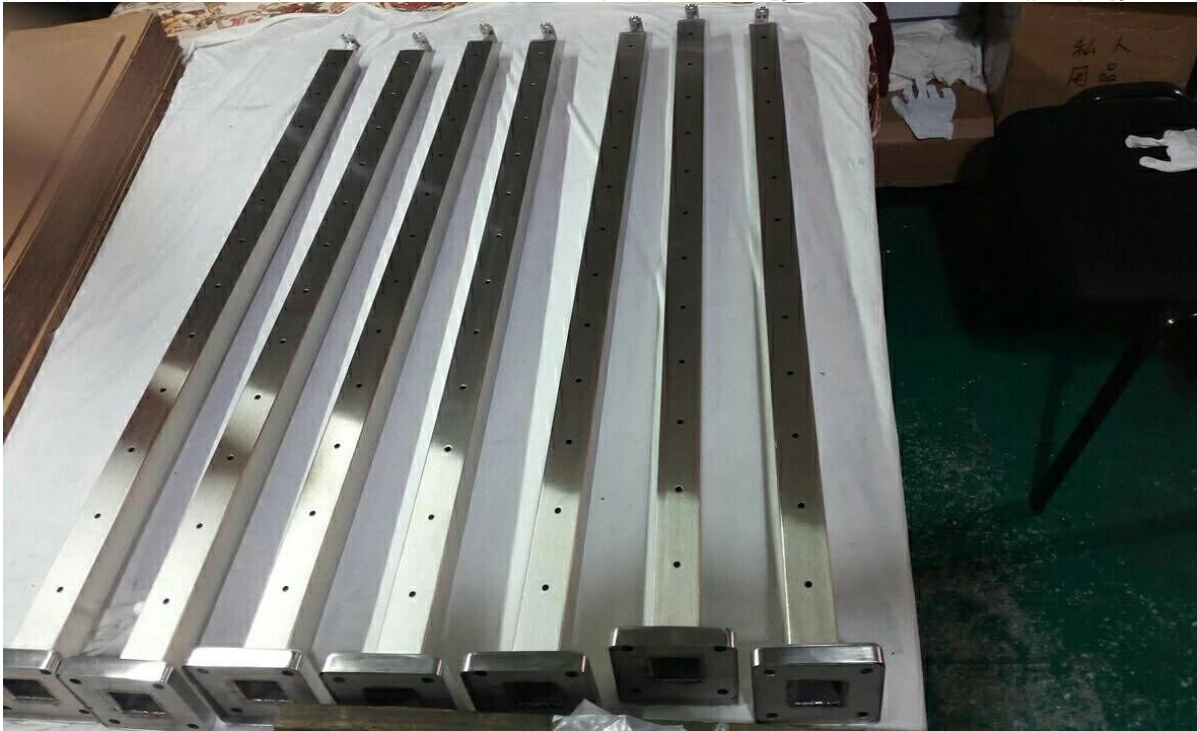

Λεπτομέρειες υλικού καλωδίων για κάγκελα

1) Εντατήρας καλωδίων

- Διάφορα μούχλα για να επιλέξετε
- Για καλώδιο 3mm, 4mm, 5mm, 6mm
- Μπορείτε να εγκαταστήσετε σε ξύλο, σκυρόδεμα και στύλο χάλυβα

T801

T802

T804

T803

T805

T807 A

2) Καλώδιο / συρματόσχοινο

Διάμετρος διαμέτρου: 3mm, 4mm, 5mm, 6mm

-Μπορεί να μειώσει το μήκος σύμφωνα με την απαίτηση του πελάτη

3) Στύλος χειρολισθήρα για το κιγκλίδωμα καλωδίων

- Στυλοβάτης: 50x50x1,5 χιλιοστά, ύψος 1000 χιλιοστά, με βραχίονα χειρολαβής και κάλυμμα βάσης, οπές προετοιμασίας στο στύλο, σωλήνας 50 x 25 χιλιοστών για σιδηροτροχιά κορυφής

-Κύρινη θέση: διάμετρος 50,8x1,5mm, ύψος 1000mm, με βραχίονα χειρολαβής και κάλυμμα βάσης, προεξέχουν οπές στο στύλο, διαμέτρου 50,8 mm σωλήνα για την κορυφή σιδηροτροχιάς

- 4) Υδραυλικός σγουρώνων
-Για να σφίξετε το καλώδιο