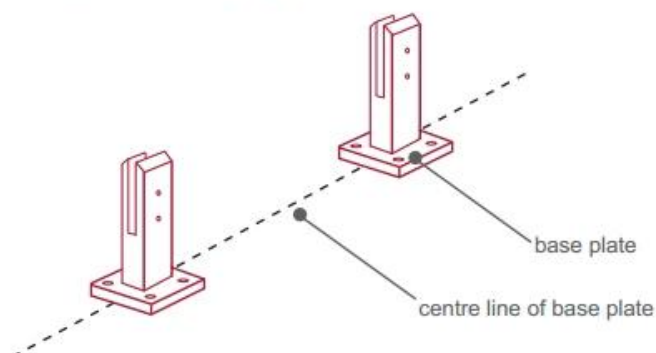

3) Οδηγός εγκατάστασης οπίσθιου περιβλήματος γυάλινης πισίνας

fixing method: base plate spigots

Mark out the centre line of proposed glass fence with a chalk line. Determine clamp location based on a sheet size (recommendation on pages 1 & 2). Use base plate as a template to mark out the hole positions and drill holes to suit.

Note: Do not exceed 100mm gaps between glass panels. Optimum gap is 40mm to 60mm

Now the base plated spigots can be fitted to the floor and plumbed via shims (not supplied) under the base plates. Be sure to tighten firmly as the smallest of movement at the base plate will result in noticeable movement at the bottom of the glass fence.

Tip: By setting the two outer spigots of your total span, a string line can be run in the 'throat' of the spigots, giving correct height for all spigots in between

Note: Do not exceed 100mm gap from the fixing surface to the bottom of the glass