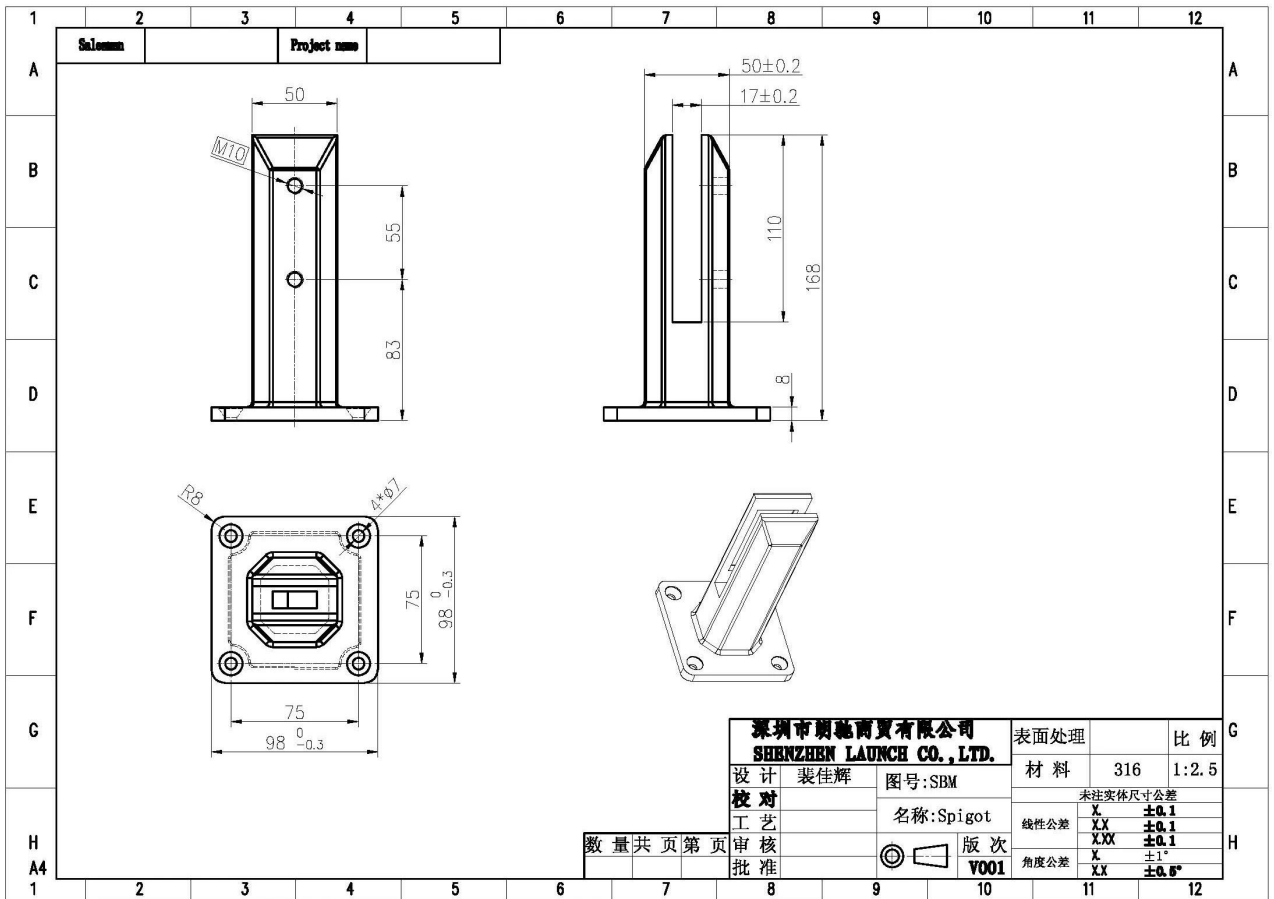

2) Γυάλινη πιρίνα φράχτη κόίλο εικόνες