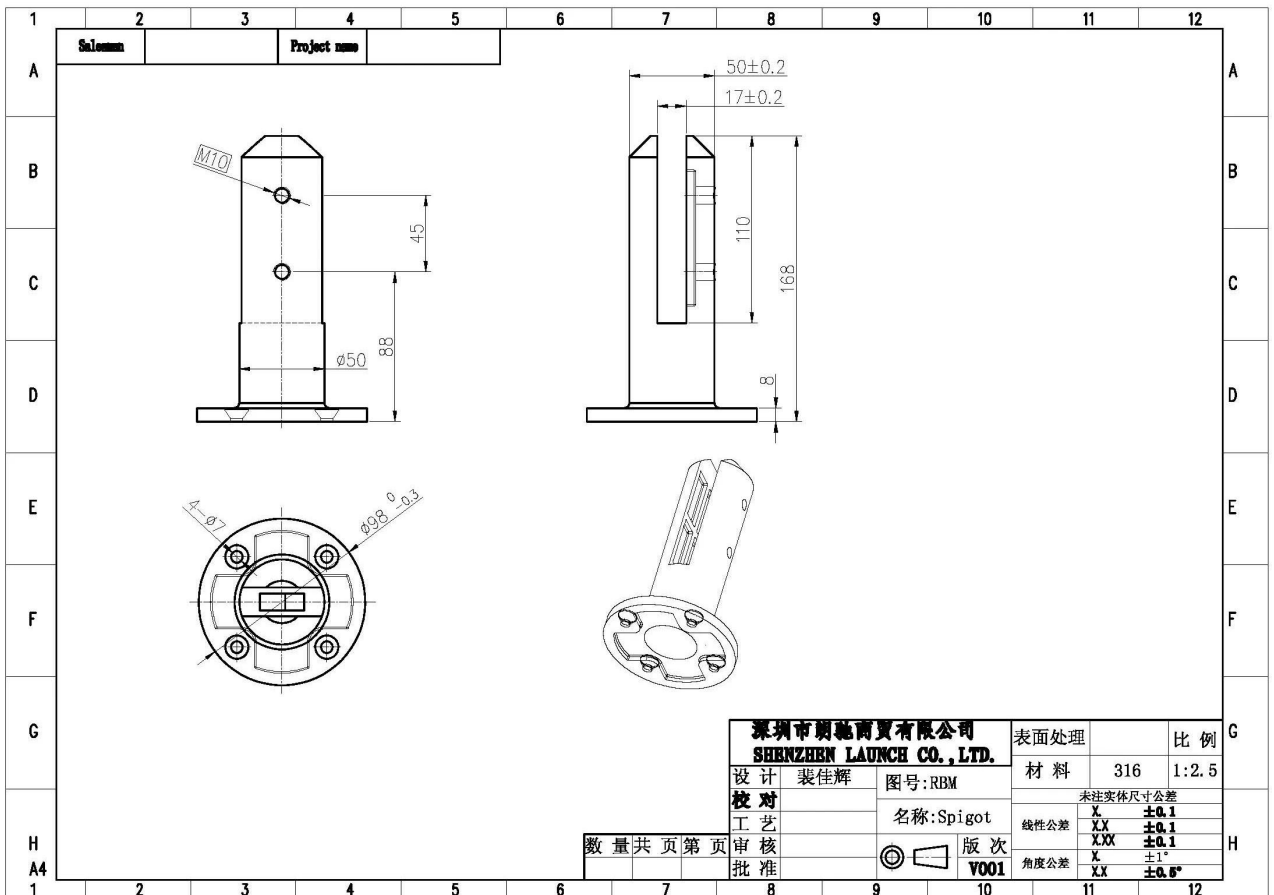

2) Γυάλινη πιρίνα φράχτη κόίλο εικόνες