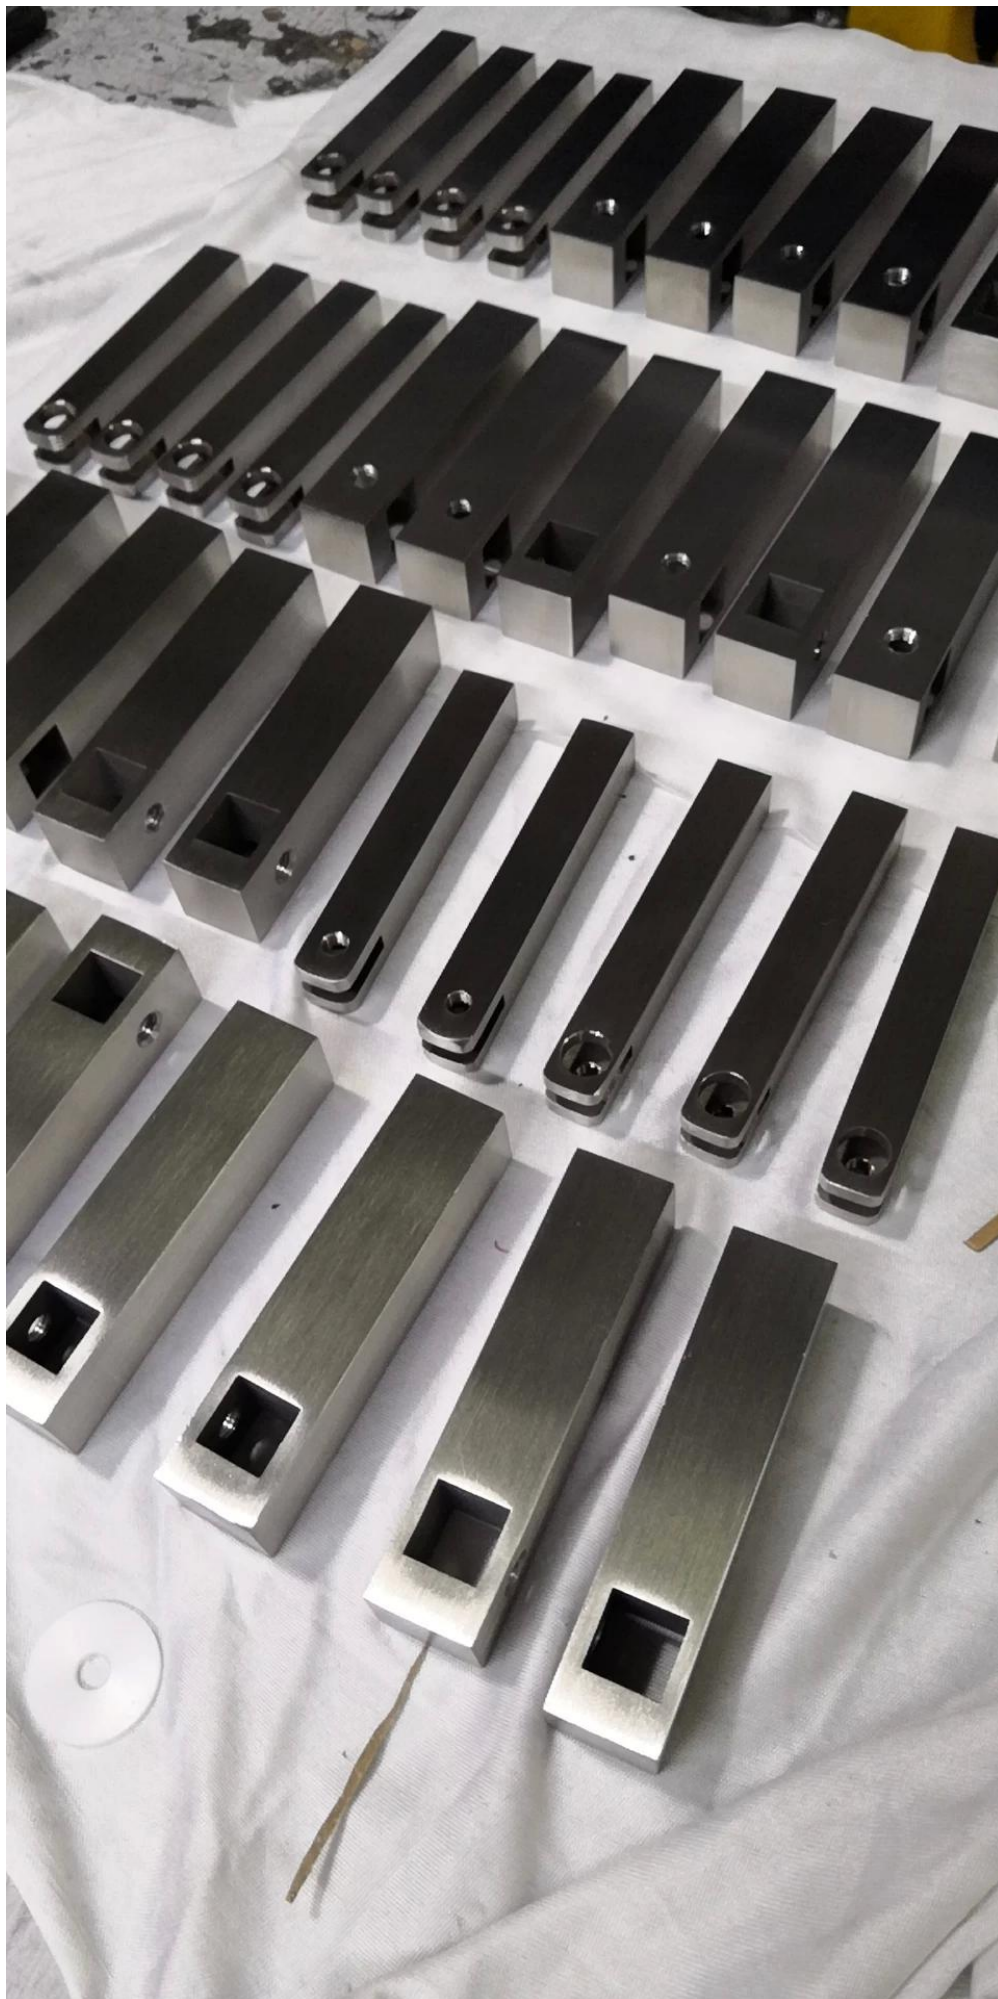

Χονδρέμποροι Τοποθέτηση σε τοίχο από ανοξείδωτο χάλυβα Σιδερένιο στήριγμα σωλήνα / Υποστήριγμα από ανοξείδωτο χάλυβα Αξεσουάρ χειρολισθήρων για βραχίονα χειρολαβής σκάλας

περιγραφή προϊόντος

Κουπαστή υποστήριγμα	Μοντέλο Οχι.: P712
Πλεονεκτήματα	A) Τύποι ποικιλίας για επιλογή
	ΣΙ) Σύγχρονος σχεδιασμός
	C) 2 τρύπες για μεγαλύτερη δύναμη και στήριξη
	Δ) Ασφαλής κατασκευή
	E) Διασφαλίζει το χαλύβδινο χάλυβα / ανοξείδωτο χάλυβα / ξύλινη χειρολαβή στον τοίχο, το ορθοστάτη ή άλλη δομικά καλή επιφάνεια
	F) Ο βραχίονας και ο ιμάντας σχεδιάζονται για να προσαρμόζονται σε οποιαδήποτε γωνία κλίσης
	G) OEM, οι παραγγελίες ODM είναι αποδεκτές
Υλικό:	Υψηλής ποιότητας υλικό από ανοξείδωτο χάλυβα AISI316
Εφαρμογή	Κατάλληλο για κιγκλίδωμα σκάλας, μπαλκόνι κλπ
Λειτουργία	Γερανογέφυρες, κιγκλιδώματα γεφυρών, κιγκλιδώματα βεράντα, κιγκλιδώματα σκαλοπατιών
Τελειώνει	A) Στιλβωμένο ανοξείδωτο χάλυβα (PSS)
	B) Ανοξείδωτος χάλυβας από σατέν (SSS)
Πακέτο	Τσάντα αφρού Polly + μικρό κουτί + εξωτερικό κουτί, αίτημα πελάτη
Ωρα παράδοσης	2-4 εβδομάδες μετά την παραλαβή της κατάθεσης.

Στοιχεία στηρίγματος τοίχου χειρολαβής τοίχου

Περισσότερα σχέδια για βραχίονες χειρός:

- Τοίχος με στρογγυλό βραχίονα χειρολαβής
- Πλαίσιο χειρολαβής τοίχου προς τετράγωνο
- Γυαλί στο στρογγυλό βραχίονα χειρολαβής
- Γυαλί σε τετράγωνο βραχίονα χειρολαβής
- Τοποθετήστε το κιβώτιο στη λαβή