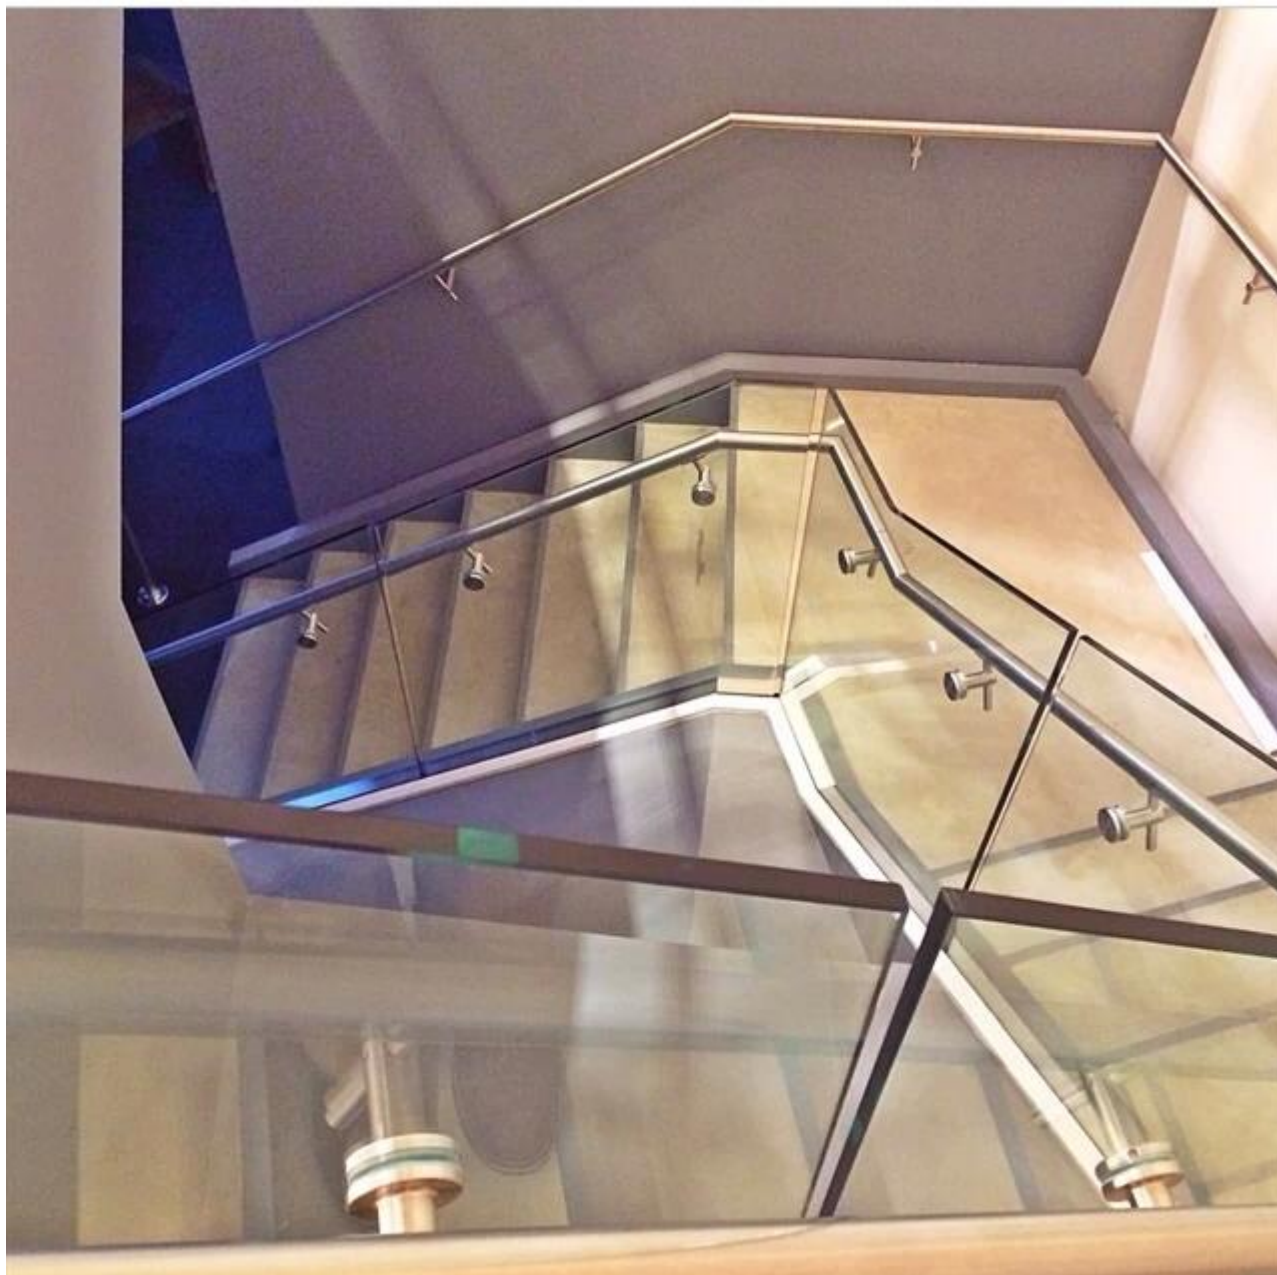

Πλαϊνό ρυθμιζόμενο στήριγμα γυαλί κουπαστή για frameless γυαλί κιγκλίδωμα ή χωρίς πλαίσιο γυαλί κιγκλίδωμα ή feameless γυαλί φράχτη.

Τοποθέτηση σχεδιασμός πλευρά σταθερό.

Glass mount είναι να καθορίσει 10 mm ή 12 χιλιοστά ή πάχους 15mm μετριάζεται από σκληρυμένο γυαλί.

Τορ σιδηροδρομικών mount είναι να καθορίσει στρογγυλό ή τετράγωνο σωλήνα ή κορυφή σιδηροδρομικών ή κουπαστή.

P707 φωτογραφίες:

P707

Έργο φωτογραφία:

τοίχο mount, από ανοξείδωτο χάλυβα κουπαστή παρένθεση, κοστούμι για στρογγυλή σωλήνωση ή κουπαστή σωλήνα

P705

ρυθμιζόμενα γυάλινα βραχίονες, ρυθμιζόμενα γυάλινα παρένθεση στήθαιό, από ανοξείδωτο χάλυβα, γυαλί κουπαστή παρένθεση

P707

[Παρένθεση P703R τοίχο με inox βάση και καπάκι στο κάτω μέρος και κυρτή πλάκα για στρογγυλή σωλήνωση στην κορυφή](#)