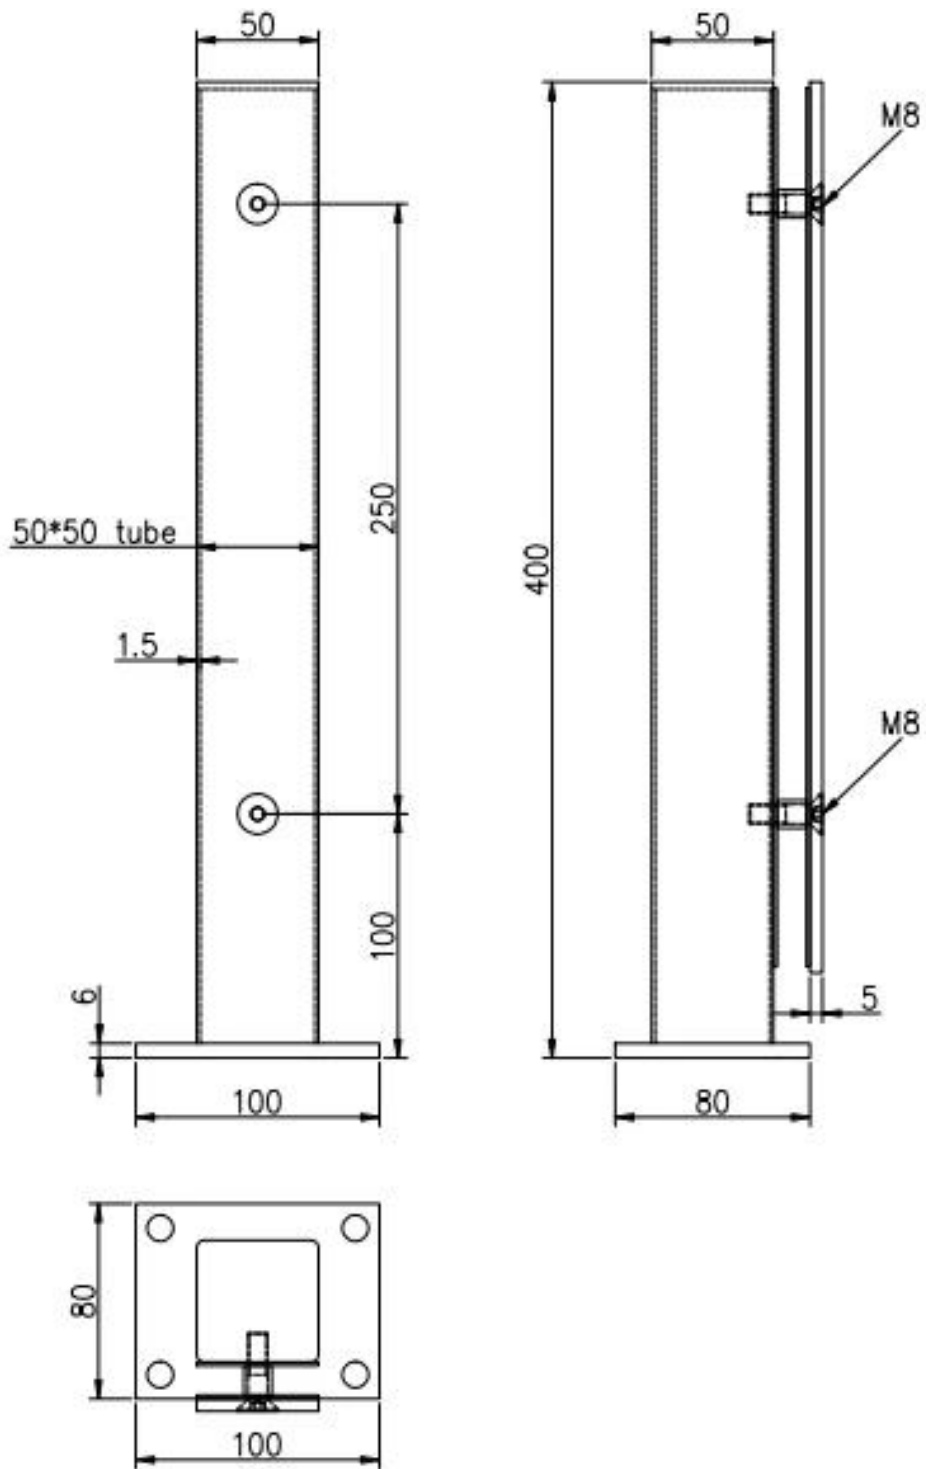

Περιγραφή

--Υλικό: ΑΝΟΞΕΙΔΩΤΟ ΑΤΣΑΛΙ ΚΟΝΤΟ ΡΟΤ ΓΥΑΛΙΝΑ ΚΑΓΚΕΛΙΑ

--Φινίρισμα:

Μίνι κιγκλίδωμα από ανοξείδωτο ατσάλι: καθρέφτης/σατινέ

--Μέγεθος

Ανοξείδωτο τετράγωνο μέγεθος στύλου: Τετράγωνος σωλήνας 50x50x1,5mm, πλάκα 50x5mm

--Για γυαλί 8-12mm (χρειάζεστε τρύπες στο γυαλί)

--Για σχεδιασμό εμπορικού και μοντέρνου σπιτιού

--Για χονδρική και λιανική (Είμαστε εργοστάσιο)

Εικόνα προϊόντος

Λεπτομέρειες

Σχέδιο για μίνι κιγκλίδωμα από ανοξείδωτο ατσάλι