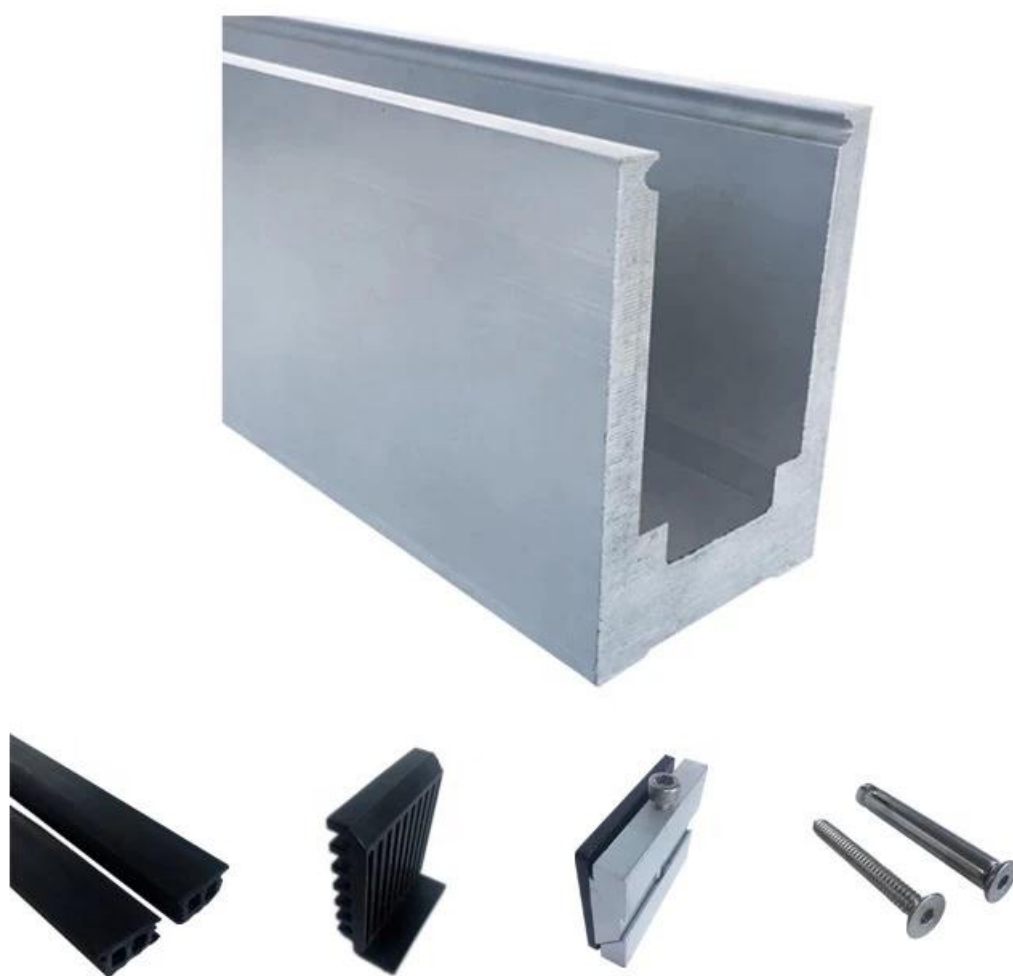

Υπαίθρια κιγκλιδώματα από αλουμίνιο / κιγκλιδώματα καναλιού / κιγκλιδώματα από αλουμίνιο για σχέδια κιγκλιδωμάτων μπαλκονιών από γυαλί χωρίς πλαίσιο.

Χαρακτηριστικά των κιγκλιδωμάτων κιγκλιδωμάτων από κανάλι αλουμινίου U -

- Στερεό τύπο βάσης U κανάλι Διαστάσεις: 102 * 67 (mm)
- Για χρήση με γυαλί πάχους 17,52 mm 3 μέτρα / τεμάχιο
- Κάθε κομμάτι περιλαμβάνει τα εξαρτήματα: waterprooftаре 6m, πλαστικά εξαρτήματα αλουμινίου 9 σετ, βίδες διαστολής 9 τεμάχια