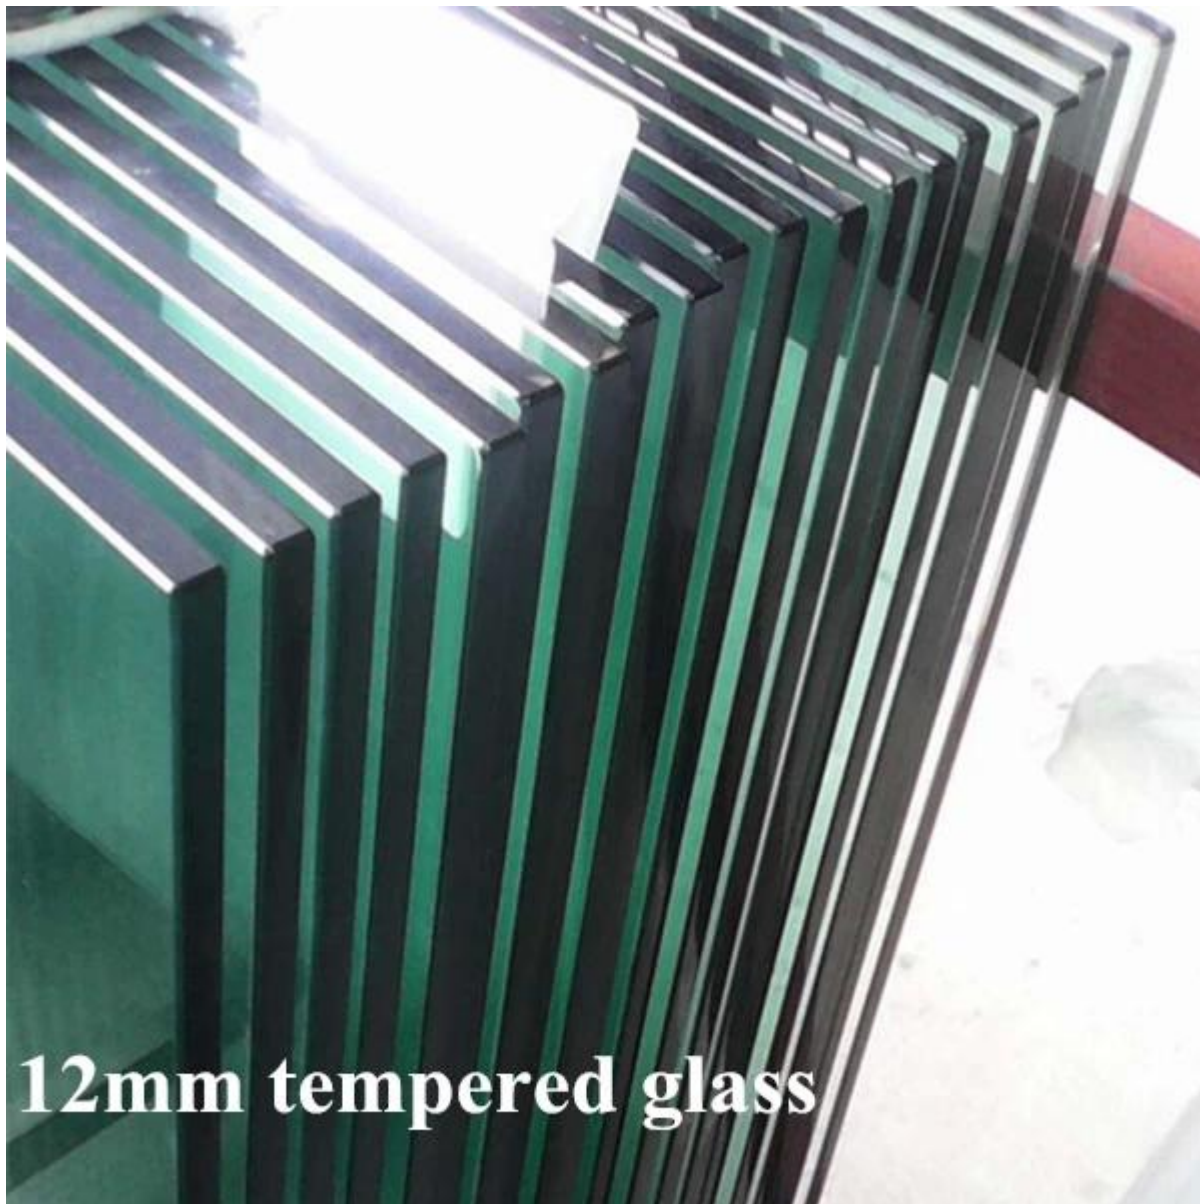

Αλουμίνιο κιγκλιδώματα μπαλκόνι γυαλί φωτογραφίες του έργου για τη Βόρεια Ευρώπη, πολύ όμορφη.

Αλουμινίου μετά κιγκλίδωμα για 10-12mm γυαλί

πλευρά σε στήριγμα

υαλοπίνακες

12mm tempered glass