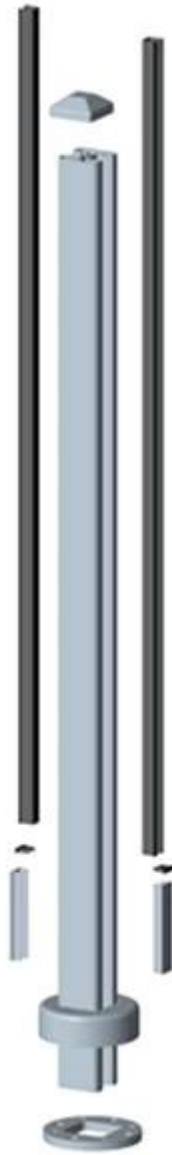

έναLuminium θέση για το μπαλκόνι γυαλί φράχτη

υλικό: αλουμίνιο 6063 T5

φινίρισμα: ανοδίωση, πούδρα

διάσταση: στρογγυλό Τύπος: dia 50 * 3 χιλιοστά,

τετράγωνο τύπου: 50 * 50 * 3 χιλιοστά

1.256 χιλιοστά υψηλή ή ως σύμφωνα με την
απαίτησή σας

διαφορετικούς τύπους μετα διαθέσιμα: ένας

τρόπος υστέρων, 2 δρόμων 180 μοίρεςREE,

2 δρόμων 90

μοιρών, 2 δρόμων 135 βαθμού

Round 1 way

**Round 2 way
180 degree**

**Round 2 way
135 degree**

**Round 2 way
90 degree**

Square 1 way

**Square 2 way
180 degree**

**Square 2 way
135 degree**

**Square 2 way
90 degree**