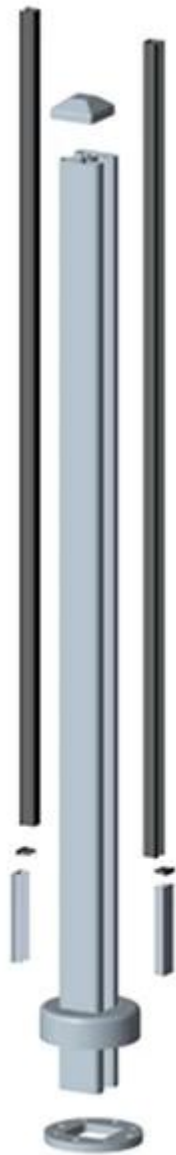

έναLuminium θέση για το μπαλκόνι γυαλί φράχτη

υλικό: αλουμίνιο 6063 T5

φινίρισμα: ανοδίωση, πούδρα

διάσταση: στρογγυλό Τύπος: dia 50 * 3 χιλιοστά,

τετράγωνο τύπου: 50 * 50 * 3 χιλιοστά

1.256 χιλιοστά υψηλή ή ως σύμφωνα με την
απαίτησή σας

διαφορετικούς τύπους μετα διαθέσιμα: ένας

τρόπος υστέρων, 2 δρόμων 180 μοίρεςREE,

2 δρόμων 90

μοιρών, 2 δρόμων 135 βαθμού

Round 1 way

**Round 2 way
180 degree**

**Round 2 way
135 degree**

**Round 2 way
90 degree**

Square 1 way

**Square 2 way
180 degree**

**Square 2 way
135 degree**

**Square 2 way
90 degree**