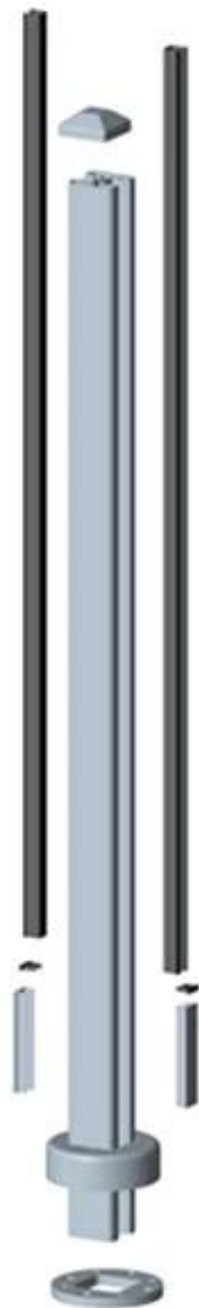

## μετά από αλουμίνιο για την εξωτερική σχεδίαση μπαλκόνι

	Γύρος Τύπος	πλατεία Τύπος
Υλικό	αλουμινίου 6063 T5	αλουμινίου 6063 T5
Φινίρισμα	ανοδίωση, πούδρα	ανοδίωση, πούδρα
Μέγεθος	dia 50 * 3 χιλιοστά	50 * 50 * 3 χιλιοστά
κανονικό ύψος	1.265 χιλιοστά υψηλής	1265m υψηλό
Κατηγορίες θέσεων διατίθενται	στρογγυλό ένας τρόπος υστέρων, 2 δρόμων 180 μοιρών, 2 δρόμων 90 μοιρών, 2 δρόμων 135 βαθμού	τετράγωνο ένας τρόπος υστέρων, 2 δρόμων 180 μοιρών, 2 δρόμων 90 μοιρών, 2 δρόμων 135 βαθμού

Γύρος τύπου

**Round 1 way**

**Round 2 way  
180 degree**

**Round 2 way  
135 degree**

**Round 2 way  
90 degree**

πλατεία τύπου

**Square 1 way**

**Square 2 way  
180 degree**

**Square 2 way  
135 degree**

**Square 2 way  
90 degree**

παράσταση του έργου

Παρακαλώ μη διστάσετε να επικοινωνήσετε μαζί μας, αν έχετε οποιοδήποτε ενδιαφέρον στα προϊόντα μας.  
διεύθυνση ηλεκτρονικού ταχυδρομείου: [sales03 @ εγκαινι-china.cn](mailto:sales03@εγκαινι-china.cn)