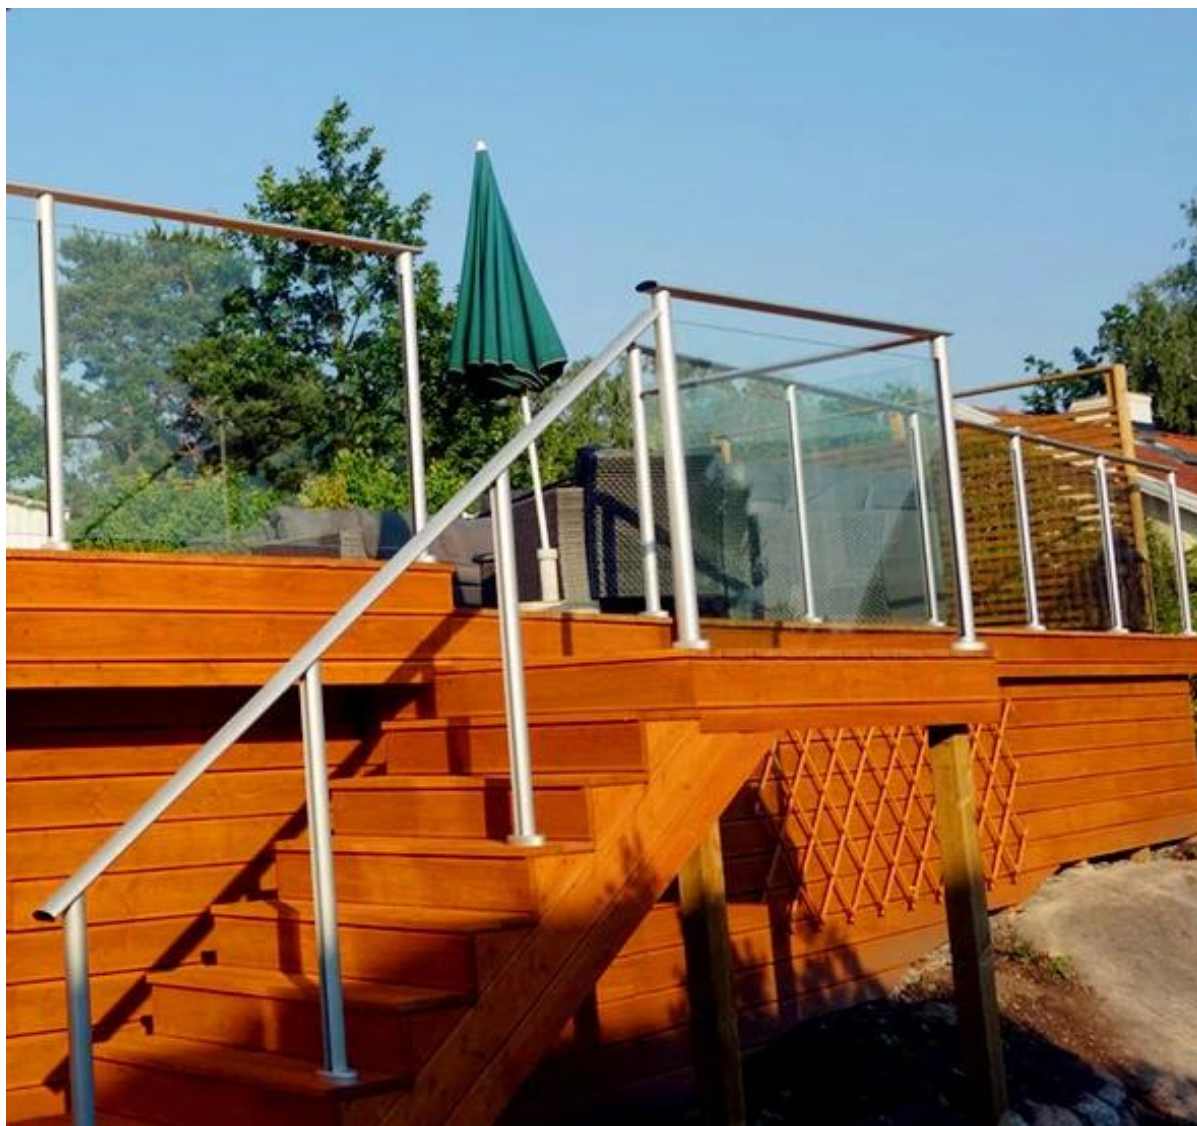

αλουμίνιο μετά από γυαλί railing για το σχεδιασμό μπαλκόνι

υλικό: αλουμίνιο 6063 T5
φινίρισμα: ανοδίωση, CoA σε σκόνηχώ

διάσταση: 50 * 3 χιλιοστά, 1.265 χιλιοστά υψηλή ή ως ανά απαίτηση σας
διαφορετικούς τύπους μετα διαθέσιμα: ένας τρόπος υστέρων, 2 δρόμων
180 βαθμού,

2 δρόμων 90 μοιρών, 2 δρόμων 135 βαθμού

Round 1 way

**Round 2 way
180 degree**

**Round 2 way
135 degree**

**Round 2 way
90 degree**

για το μπαλκόνι

για την πισίνα

για σκάλες