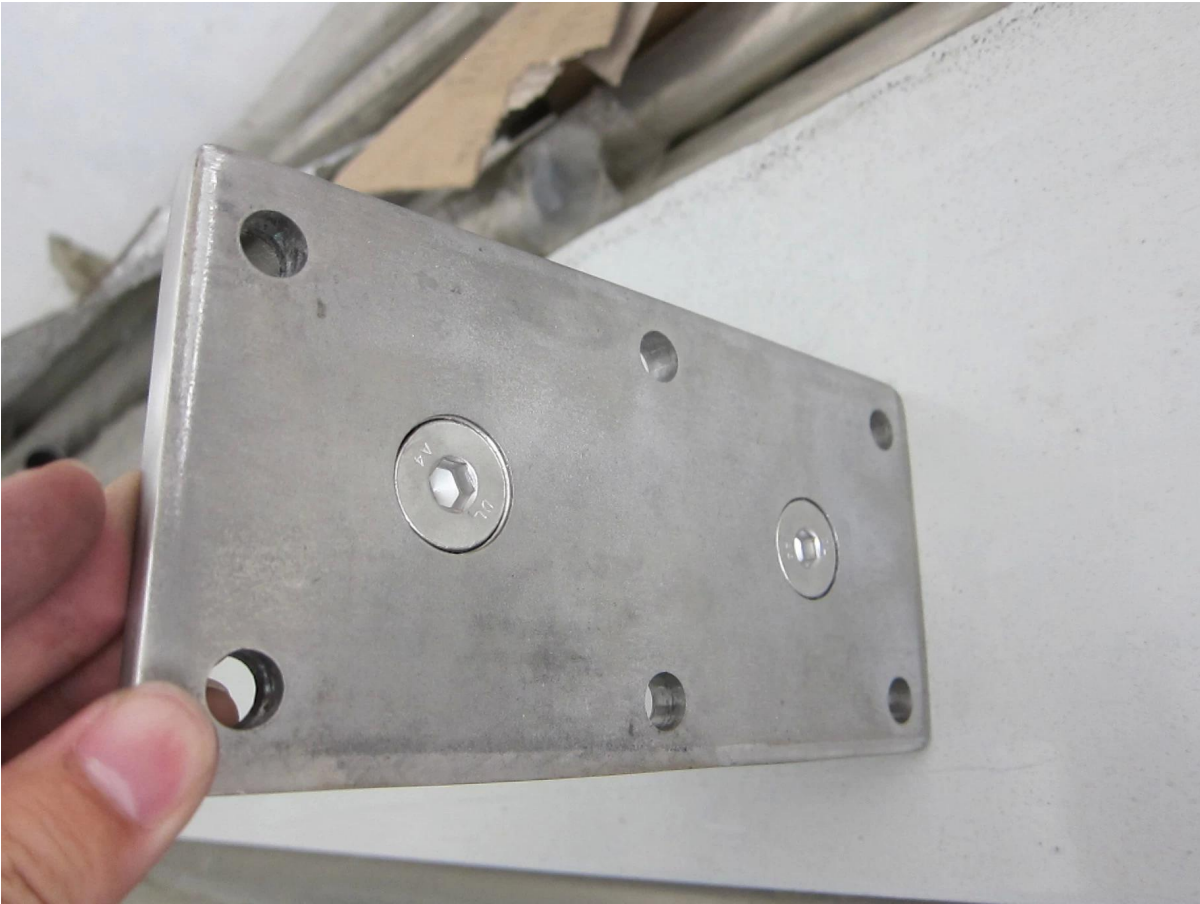

深圳市朗驰商贸有限公司