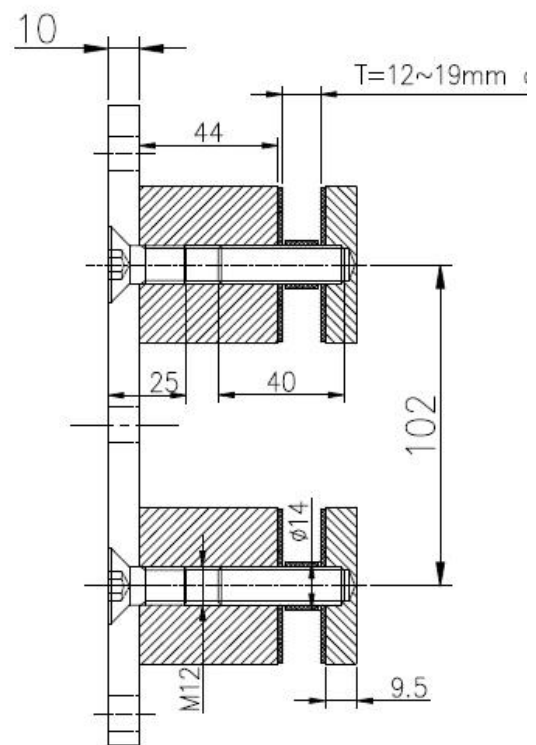

深圳市朗驰商贸有限公司