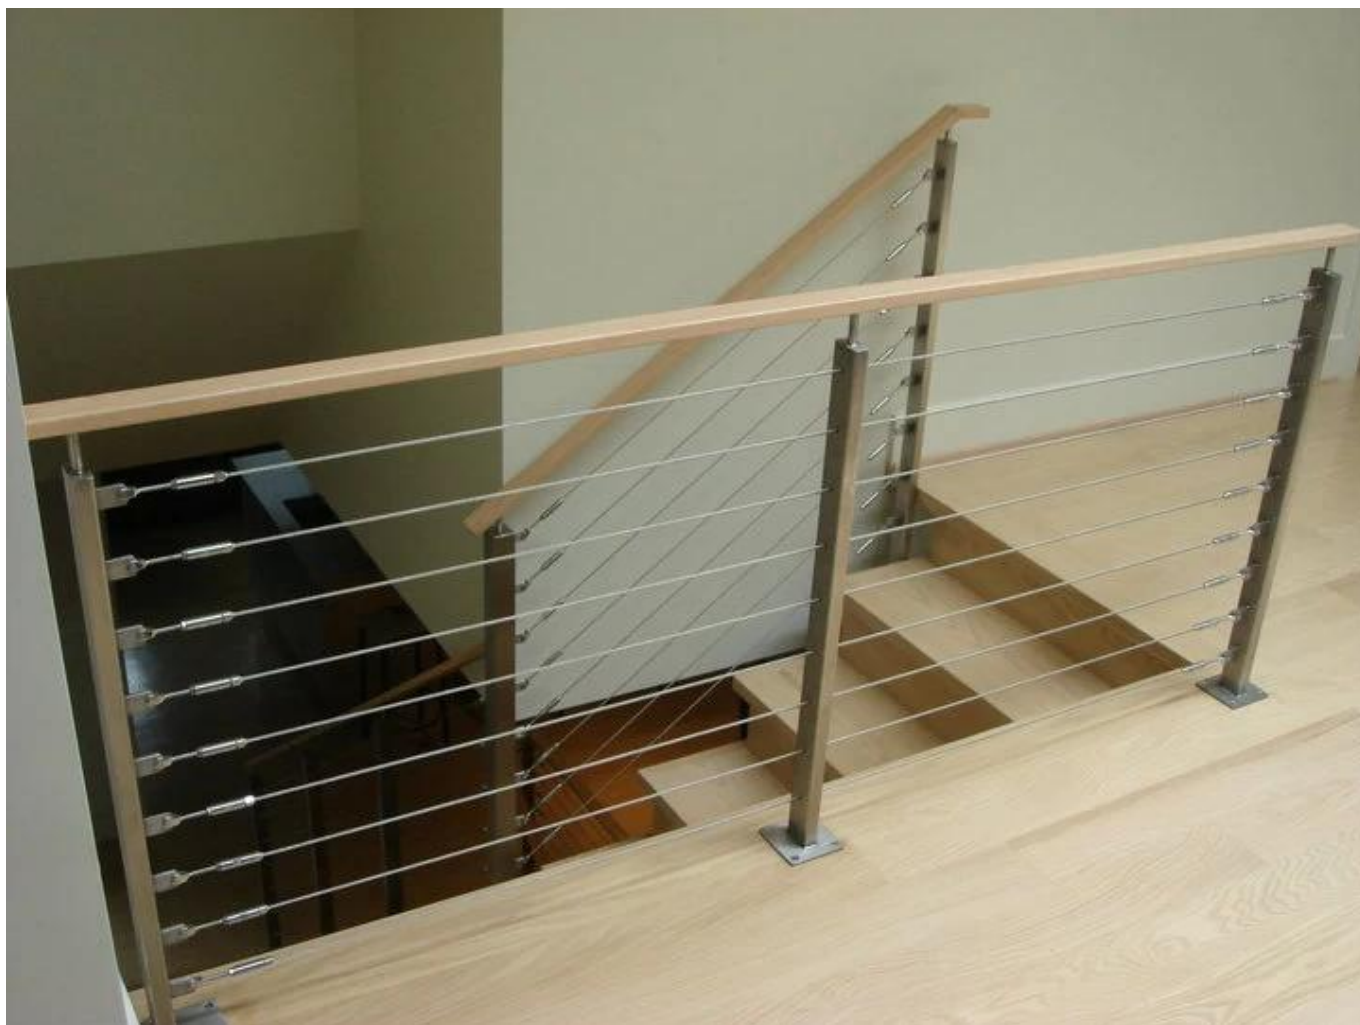

καλώδιο balustrade θέση για το σχεδιασμό μπαλκόνι

Αριθμός Μοντέλου.	LCH-123
υλικό	ανοξειδωτο χάλυβα 304/316
φινίρισμα	σατέν ή καθρέφτης
μετα το μέγεθος	Dia 43 χιλιοστά ή 50,8 χιλιοστά
κανονικό ύψος	1.000 χιλιοστά, ή ως ανά απαίτησης

LCH-123

Αριθμός Μοντέλου.	LCH-124
υλικό	ανοξείδωτο χάλυβα 304/316
φινίρισμα	σατέν ή mirror γυαλισμένο
μετα το μέγεθος	50 * 10 χιλιοστά
κανονικό ύψος	1.000 χιλιοστά, ή ως ανά απαίτηση σας

PROJECT SHOW

Καλώδιο τοποθέτηση: T803