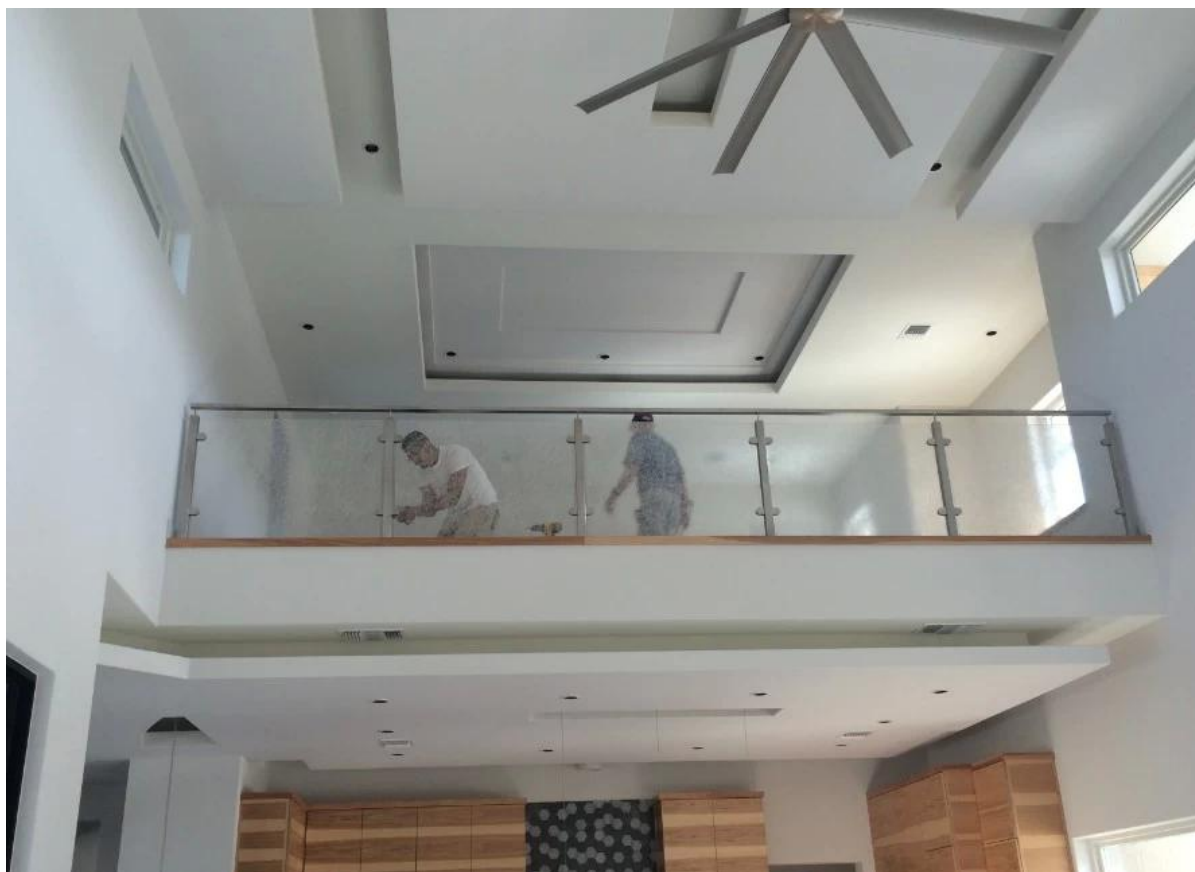

Ευχαριστώ για την επίσκεψή σας. Κάθε ενδιαφερόμενος, παρακαλούμε επικοινωνήστε με me ελεύθερα:

Ηλεκτρονικό ταχυδρομείο: sales02@launch-china.cn . Skype: ΠΑΡΟΥΣΙΑΣΗ-02 .
Κιν/Wechat/WhatsApp: + 86-18707054903 .