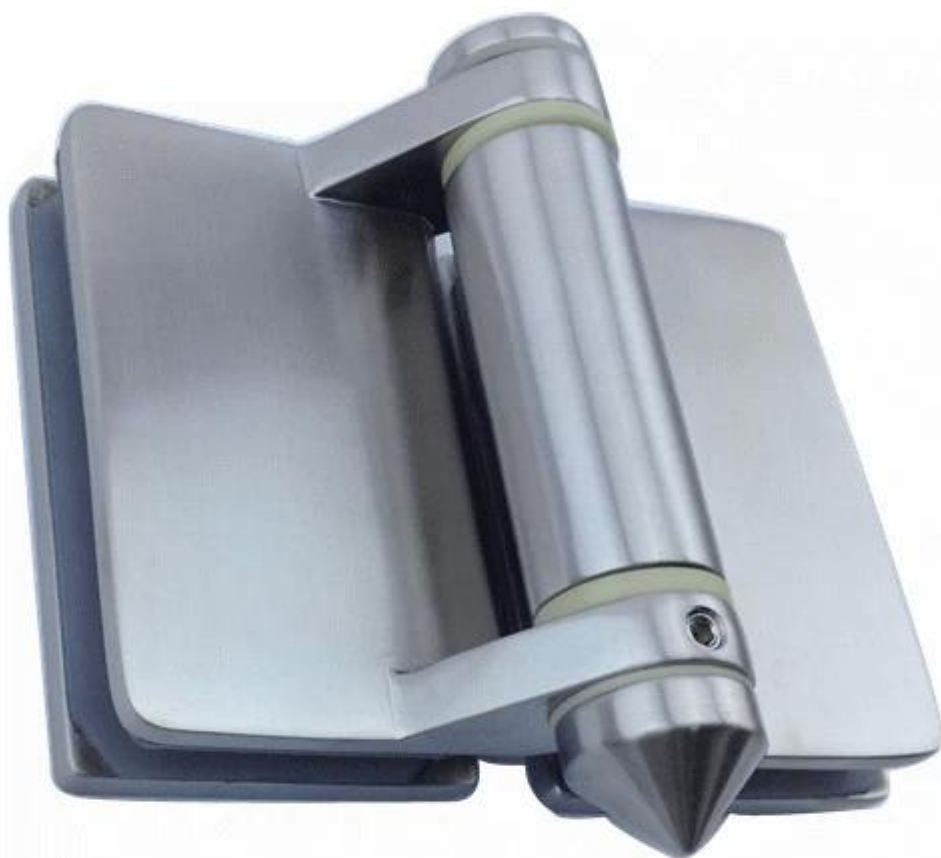

χύτευση γυαλιού μεντεσέ για το γυαλί πύλη

υλικό: από ανοξείδωτο χάλυβα 316

φινίρισμα: καθρέφτη ή σατέν γυαλισμένο

φάη γυαλί πάχους: 8mm

2 τμχ για 1 πύλη

ΜΟQ: 1 σειρά

Χύτευση γυαλιού για γυαλί μεντεσέ

G-G2

Χύτευση γυαλιού σε στρογγυλό post μεντεσέ

G-R2

Χύτευση γυαλιού στην πλατεία Post / Wall μεντεσέ

G-W 2

Αν έχετε οποιοδήποτε ενδιαφέρον για τα προϊόντα μας, παρακαλούμε να μεταβείτε στη [αρχική σελίδα](#), Και θα σας βοηθήσει να βρείτε τα προϊόντα που ηερε. ή επικοινωνήστε μαζί μας για σύσταση.
διεύθυνση ηλεκτρονικού ταχυδρομείου: sales03@launch-china.cn.